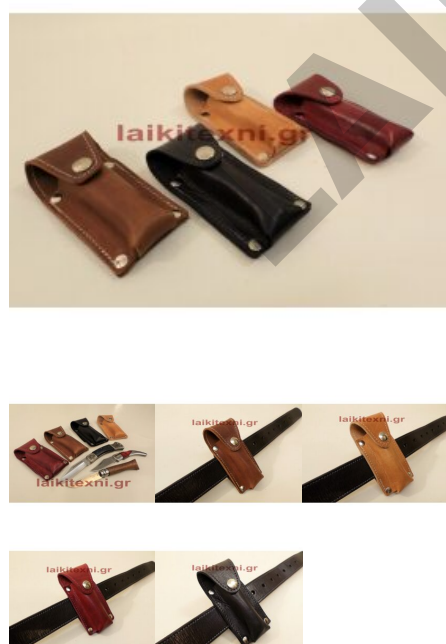

Σε 3 νούμερα.

Για οριπεί και όλους τους σουγιάδες.

100% γνήσιο δέρμα.

[Διαβάστε Περισσότερα](#)

**ΚΩΔΙΚΟΣ:** 188

**Τιμή:** €10.00 - €12.00

LAIKI TEXNI.GR