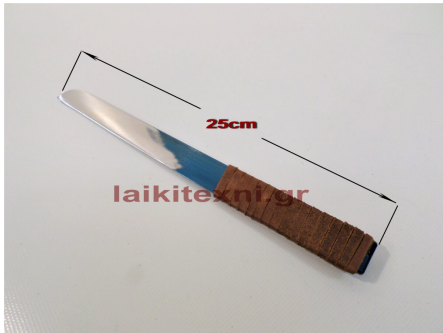

Φαλτσέτα τσαγκάρη για δέρμα.

Φαλτσέτα τσαγκάρη για δέρμα.

Μήκος 25cm ,πλάτος 2cm.

Από ανθρακούχο ατσάλι εξαιρετικά κοφτερό.

Φαλτσέτα τσαγκάρη για δέρμα.

Μήκος 25cm ,πλάτος 2cm.

Από ανθρακούχο ατσάλι εξαιρετικά κοφτερό.

[Διαβάστε Περισσότερα](#)

ΚΩΔΙΚΟΣ: 230

Τιμή: €12.00