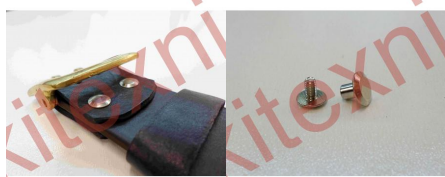

ΚΩΔΙΚΟΣ: 217

Τιμή: €6.00

Βιδάκι για δέρμα

Βιδάκι σε νικελ χρώμα για δέρμα και ζώνες. Για ένωση δερμάτων πάχους έως 8 χιλιοστών.

[Διαβάστε Περισσότερα](#)

ΚΩΔΙΚΟΣ: 218

Τιμή: €0.30

Κούμπωμα Μπουτόν αντικέ.