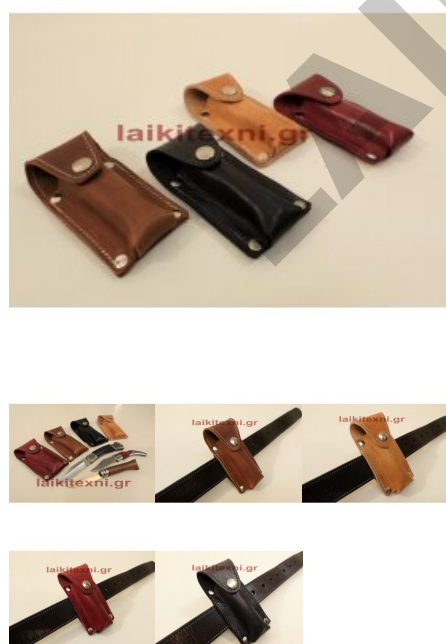

Σε 3 νούμερα.

Για οριπέλ και όλους τους σουγιάδες.

100% γνήσιο δέρμα.

[Διαβάστε Περισσότερα](#)

ΚΩΔΙΚΟΣ: 188

Τιμή: €10.00 - €12.00

LAIKI TEXNI.GR

Περιεχόμενα