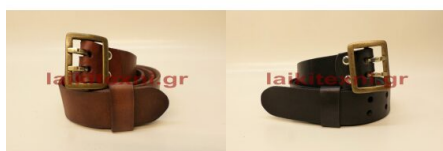

Ζώνη δερμάτινη με πλάτος 3.7 εκατοστά.

Ζώνη χειροποίητη από δέρμα μοσχαριού, με αντική αγκράφα και πλάτος 3.7 εκατοστά.

[Διαβάστε Περισσότερα](#)

ΚΩΔΙΚΟΣ: 135

Τιμή: €35.00