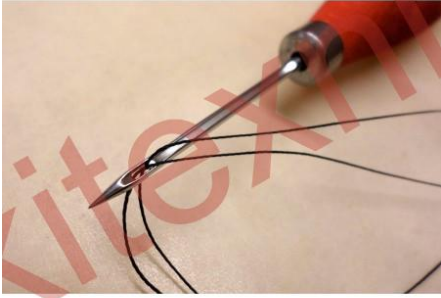

Σουβλί κόκκινο με τρύπα για κλωστή.

Μήκος 16cm. Ξύλινη λαβή.

Εργαλείο για ράψιμο και τρύπημα σε κατασκευές απο δέρμα, ύφασμα, τεντόπανο.

[Διαβάστε Περισσότερα](#)

ΚΩΔΙΚΟΣ: 229

Τιμή: €7.00

Φαλτσέτα τσαγκάρη για δέρμα.