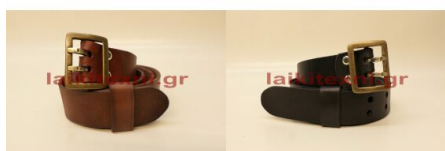

Ζώνη δερμάτινη με πλάτος 3.7 εκατοστά.

Ζώνη χειροποίητη από δέρμα μοσχαριού, με αντικέ αγκράφα και πλάτος 3.7 εκατοστά.

[Διαβάστε Περισσότερα](#)

ΚΩΔΙΚΟΣ: 135

Τιμή: €35.00