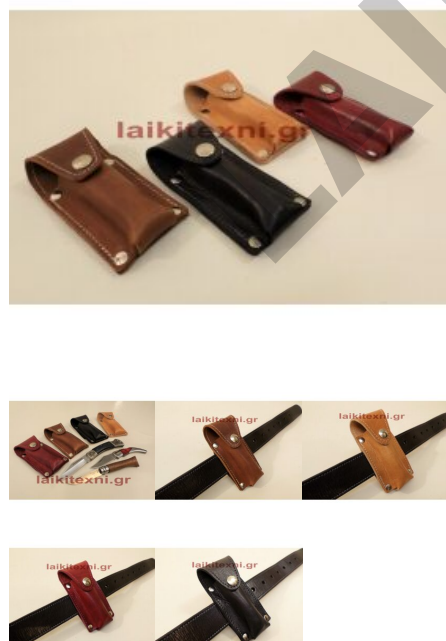

Σε 3 νούμερα.

Για οριπέλ και όλους τους σουγιάδες.

100% γνήσιο δέρμα.

[Διαβάστε Περισσότερα](#)

ΚΩΔΙΚΟΣ: 188

Τιμή: €10.00 - €12.00

LAIKI TEXNI.GR

Περιεχόμενα