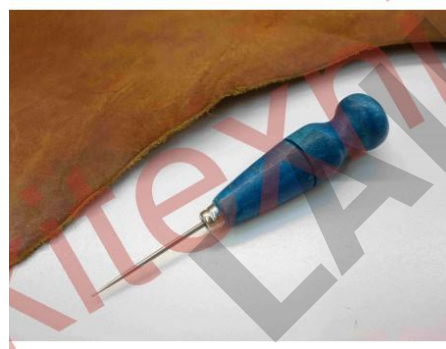

Σουβλί μπλε για δέρμα.

Σουβλί μπλε για δέρμα.

Μήκος 14cm. Ξύλινη λαβή.

Εργαλείο για ράψιμο και τρύπημα σε κατασκευές από δέρμα, ύφασμα, τεντόπανο.

Σουβλί μπλε για δέρμα.

Μήκος 14cm. Ξύλινη λαβή.

Εργαλείο για ράψιμο και τρύπημα σε κατασκευές από δέρμα, ύφασμα, τεντόπανο.

Σημείωση!! Το μολύβι της φωτογραφίας έχει χρησιμοποιηθεί σαν μέτρο ένδειξης του μεγέθους των προϊόντων, και δεν συμπεριλαμβάνεται στην τιμή.

[Διαβάστε Περισσότερα](#)

ΚΩΔΙΚΟΣ: 225

Τιμή: €7.00