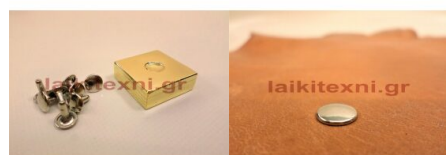

Πλάκα τοποθέτησης για τρουκς - καπούλες με διπλό κεφάλι.

Πλάκα τοποθέτησης για τρουκς - καπούλες με διπλό κεφάλι.

Έχει διαστάσεις 3 χ 3 εκατοστά , πάχος 10 χιλιοστά και είναι κατασκευασμένη από μπρούτζο.

Πλάκα τοποθέτησης για τρουκς - καπούλες με διπλό κεφάλι.

Έχει διαστάσεις 3 χ 3 εκατοστά , πάχος 10 χιλιοστά και είναι κατασκευασμένη από μπρούτζο.

[Διαβάστε Περισσότερα](#)

ΚΩΔΙΚΟΣ: 450-6

Τιμή: €5.00