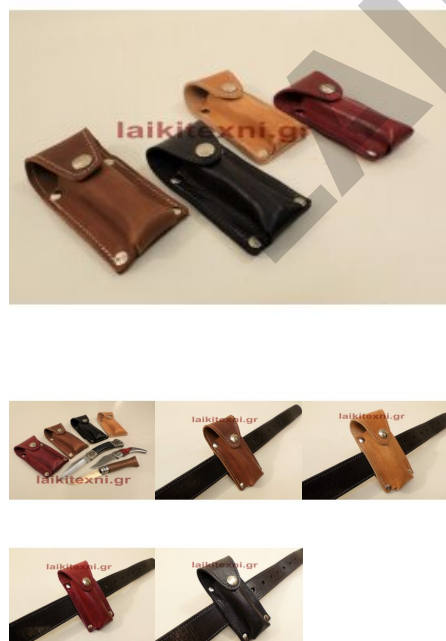

Σε 3 νούμερα.

Για οριπέλ και όλους τους σουγιάδες.

100% γνήσιο δέρμα.

[Διαβάστε Περισσότερα](#)

**ΚΩΔΙΚΟΣ:** 188

**Τιμή:** €10.00 - €12.00

LAIKI TEXNI.GR