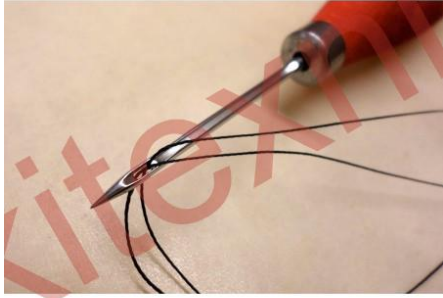

Μήκος 16cm. Ξύλινη λαβή.

Εργαλείο για ράψιμο και τρύπημα σε κατασκευές απο δέρμα, ύφασμα, τεντόπανο.

[Διαβάστε Περισσότερα](#)

**ΚΩΔΙΚΟΣ:** 229

**Τιμή:** €7.00