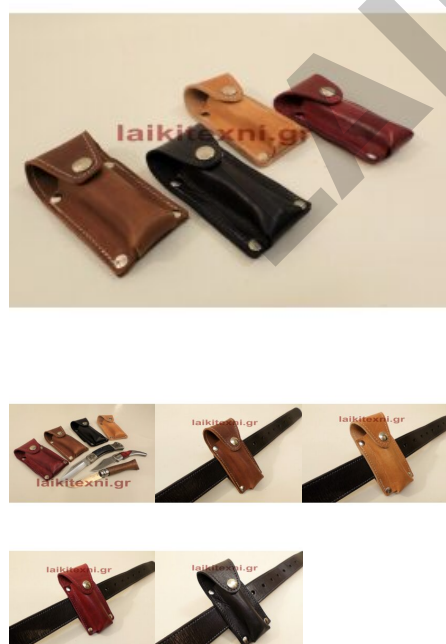

Σε 3 νούμερα.

Για οριπέλ και όλους τους σουγιάδες.

100% γνήσιο δέρμα.

[Διαβάστε Περισσότερα](#)

**ΚΩΔΙΚΟΣ:** 188

**Τιμή:** €10.00 - €12.00

LAIKI TEXNI.GR