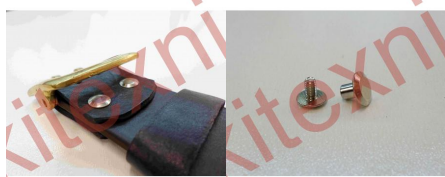

## Βιδάκι για δέρμα

Βιδάκι σε νικελ χρώμα για δέρμα και ζώνες. Για ένωση δερμάτων πάχους έως 8 χιλιοστών.

[Διαβάστε Περισσότερα](#)

**ΚΩΔΙΚΟΣ:** 218

**Τιμή:** €0.30