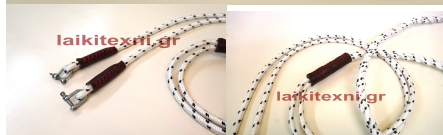

[Διαβάστε Περισσότερα](#)

ΚΩΔΙΚΟΣ: 256

Τιμή: €60.00

Σχοινί για χαλινάρι 2.2m.

Σχοινί για χαλινάρι 2.2m.

Πάχος σχοινού 8mm.

Δερμάτινες χειροποίητες δεσιές.

Σχοινί για χαλινάρι 2.2m.