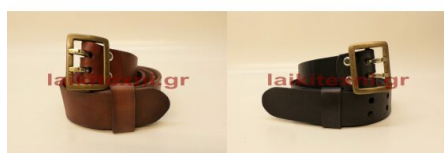

Ζώνη δερμάτινη με πλάτος 3.7 εκατοστά.

Ζώνη χειροποίητη από δέρμα μοσχαριού, με αντικέ αγκράφα και πλάτος 3.7 εκατοστά.

[Διαβάστε Περισσότερα](#)

ΚΩΔΙΚΟΣ: 135

Τιμή: €35.00