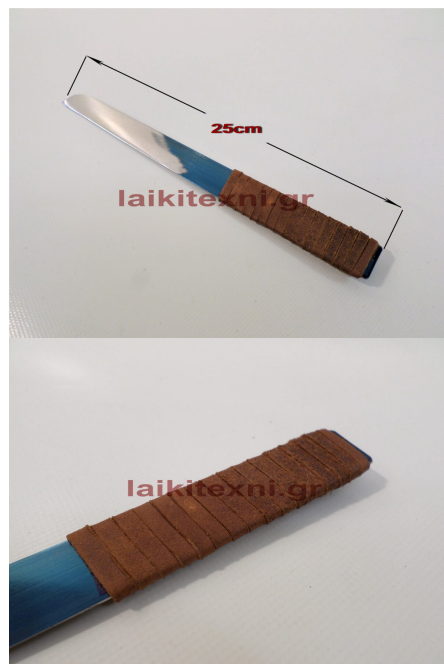

[Διαβάστε Περισσότερα](#)

ΚΩΔΙΚΟΣ: 229

Τιμή: €9.00

Φαλτσέτα τσαγκάρη για δέρμα.

Φαλτσέτα τσαγκάρη για δέρμα.

Μήκος 25cm ,πλάτος 2cm.

Από ανθρακούχο ατσάλι εξαιρετικά κοφτερό.

Φαλτσέτα τσαγκάρη για δέρμα.