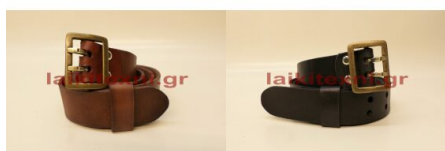

Ζώνη δερμάτινη με πλάτος 3.7 εκατοστά.

Ζώνη χειροποίητη από δέρμα μοσχαριού, με αντική αγκράφα και πλάτος 3.7 εκατοστά.

[Διαβάστε Περισσότερα](#)

ΚΩΔΙΚΟΣ: 135

Τιμή: €35.00