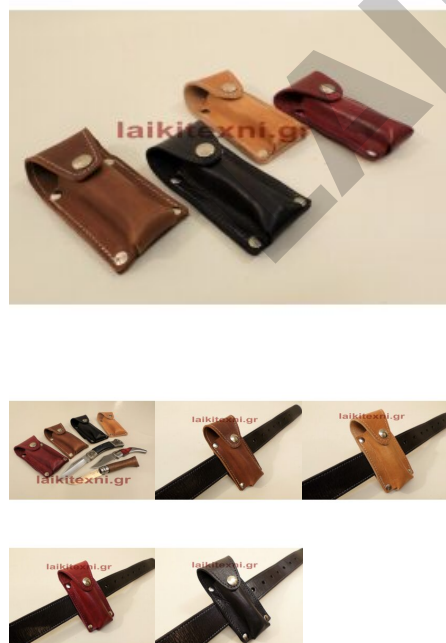

Σε 3 νούμερα.

Για οριπέλ και όλους τους σουγιάδες.

100% γνήσιο δέρμα.

[Διαβάστε Περισσότερα](#)

ΚΩΔΙΚΟΣ: 188

Τιμή: €10.00 - €12.00

LAIKI TEXNI.GR

Περιεχόμενα