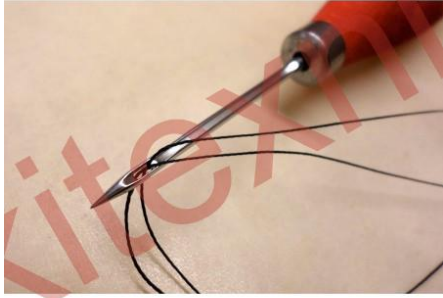

Σουβλί κόκκινο με τρύπα για κλωστή.

Μήκος 16cm. Ξύλινη λαβή.

Εργαλείο για ράψιμο και τρύπημα σε κατασκευές απο δέρμα, ύφασμα, τεντόπανο.

[Διαβάστε Περισσότερα](#)

ΚΩΔΙΚΟΣ: 229

Τιμή: €7.00

Φαλτσέτα τσαγκάρη για δέρμα.