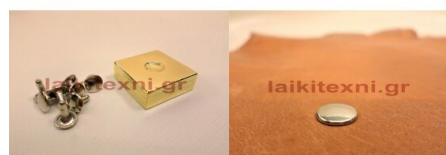

Πλάκα τοποθέτησης για τρουκς - καπούλες με διπλό κεφάλι.

Πλάκα τοποθέτησης για τρουκς - καπούλες με διπλό κεφάλι.

Έχει διατάσεις 3 χ 3 εκατοστά , πάχος 10 χιλιοστά και είναι κατασκευασμένη από μπρούτζο.

Πλάκα τοποθέτησης για τρουκς - καπούλες με διπλό κεφάλι.

Έχει διατάσεις 3 χ 3 εκατοστά , πάχος 10 χιλιοστά και είναι κατασκευασμένη από μπρούτζο.

[Διαβάστε Περισσότερα](#)

ΚΩΔΙΚΟΣ: 450-6

Τιμή: €5.00