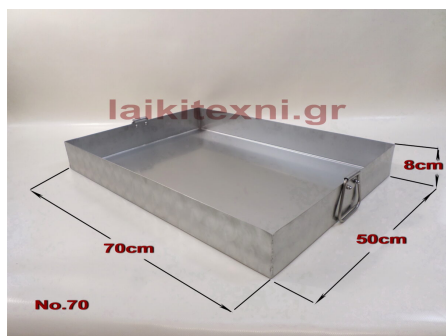

Ταψί ανοξείδωτο ορθογώνιο No. 70.

Ταψί ανοξείδωτο ορθογώνιο No. 70.

Εξαιρετική ποιότητα κατασκευής.

Πλάτος	50cm
Μήκος	70cm
Ύψος	8cm

Ταψί ανοξείδωτο ορθογώνιο No. 70.

Εξαιρετική ποιότητα κατασκευής.

Μεγάλες ανοξείδωτες λαβές.

Για επαγγελματική και ερασιτεχνική χρήση.

[Διαβάστε Περισσότερα](#)

ΚΩΔΙΚΟΣ: 665-70

Τιμή: €90.00