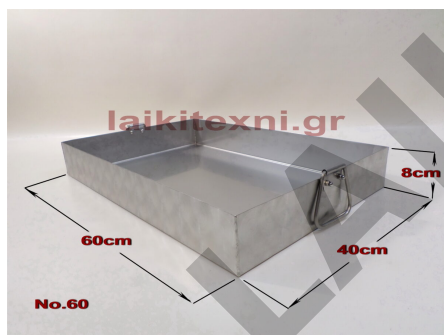

Ταψί ανοξείδωτο ορθογώνιο No. 60.

Ταψί ανοξείδωτο ορθογώνιο No. 60.

Εξαιρετική ποιότητα κατασκευής.

Πλάτος 40cm

Μήκος 60cm

Ύψος 8cm

Ταψί ανοξείδωτο ορθογώνιο No. 60.

Εξαιρετική ποιότητα κατασκευής.

Μεγάλες ανοξείδωτες λαβές.

Για επαγγελματική και ερασιτεχνική χρήση.

[Διαβάστε Περισσότερα](#)

ΚΩΔΙΚΟΣ: 665-60

Τιμή: €80.00