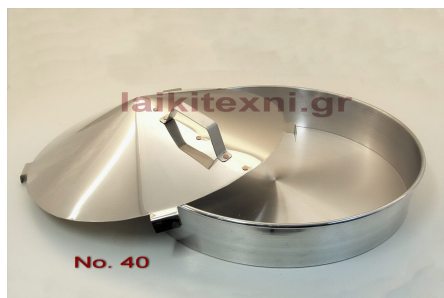

Καπάκι Ιnox για στρογγυλό ταψί No. 40.

Καπάκι Ιnox για στρογγυλό ταψί No. 40.

Χειροποίητο, ανοξείδωτο.

Για ψήσιμο στο ξυλόφουρνο.

Διάμετρος 40cm.

Σημείωση: Οι τιμές αφορούν μόνο το ανοξείδωτο καπάκι και όχι το ταψί της εκάστοτε φωτογραφίας/κωδικού.

Καπάκι Ιnox για στρογγυλό ταψί No. 40.

Χειροποίητο, ανοξείδωτο.

Για ψήσιμο στο ξυλόφουρνο.

Διάμετρος 40cm.

[Διαβάστε Περισσότερα](#)

ΚΩΔΙΚΟΣ: 150-4

Τιμή: €16.00