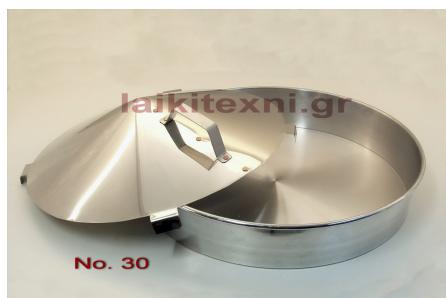

Καπάκι Ιnox για στρογγυλό ταψί No. 36.

Χειροποίητο, ανοξείδωτο.

Για ψήσιμο στο ξυλόφουρνο.

Διάμετρος 36cm.

[Διαβάστε Περισσότερα](#)

**ΚΩΔΙΚΟΣ:** 150-3

Τιμή: €14.00