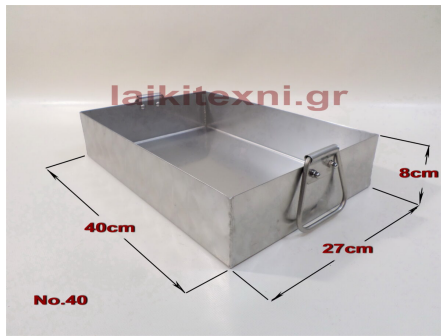

Ταψί ανοξείδωτο ορθογώνιο No. 40.

Ταψί ανοξείδωτο ορθογώνιο No. 40.

Εξαιρετική ποιότητα κατασκευής.

Πλάτος	27cm
Μήκος	40cm
Ύψος	8cm

Ταψί ανοξείδωτο ορθογώνιο No. 40.

Εξαιρετική ποιότητα κατασκευής.

Μεγάλες ανοξείδωτες λαβές.

Για επαγγελματική και ερασιτεχνική χρήση.

[Διαβάστε Περισσότερα](#)

ΚΩΔΙΚΟΣ: 665-40

Τιμή: €60.00