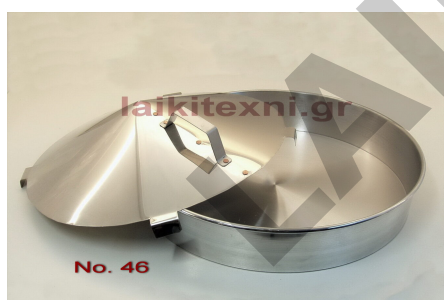

Καπάκι Ιnox για στρογγυλό ταψί No. 50.

Χειροποίητο, ανοξείδωτο.

Για ψήσιμο στο ξυλόφουρνο.

Διάμετρος 50cm.

[Διαβάστε Περισσότερα](#)

**ΚΩΔΙΚΟΣ:** 150-7

**Τιμή:** €20.00