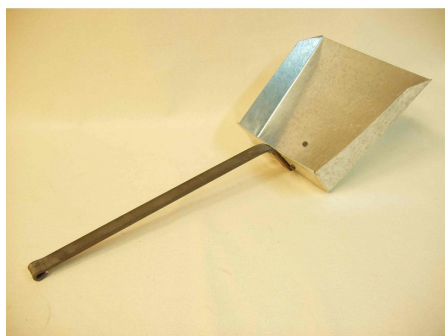

Καπάκι Ιnox για στρογγυλό ταψί No. 30.

Χειροποίητο, ανοξείδωτο.

Για ψήσιμο στο Ξυλόφουρνο.

Διάμετρος 30cm.

[Διαβάστε Περισσότερα](#)

**ΚΩΔΙΚΟΣ:** 150-2

**Τιμή:** €12.00