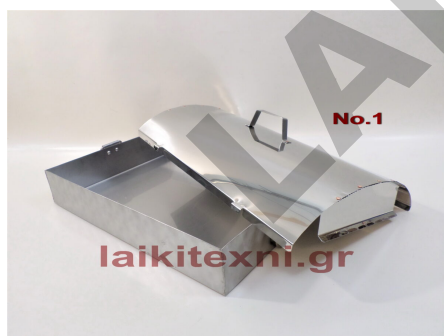

Ταψί στρογγυλό Ιnox No. 26.

Διάμετρος 26cm.

Ανοξείδωτο.

[Διαβάστε Περισσότερα](#)

**ΚΩΔΙΚΟΣ:** 151-1

**Τιμή:** €8.00