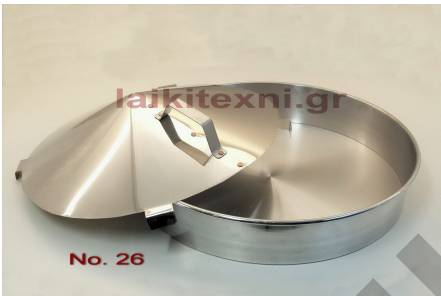

Καπάκι Ιnox για στρογγυλό ταψί No. 26.

Καπάκι Ιnox για στρογγυλό ταψί No. 26.

Χειροποίητο, ανοξείδωτο.

Για ψήσιμο στο ξυλόφουρνο.

Διάμετρος 26cm.

Σημείωση: Οι τιμές αφορούν μόνο το ανοξείδωτο καπάκι και όχι το ταψί της εκάστοτε φωτογραφίας/κωδικού.

Καπάκι Ιnox για στρογγυλό ταψί No. 26.

Χειροποίητο, ανοξείδωτο.

Για ψήσιμο στο ξυλόφουρνο.

Διάμετρος 26cm.

[Διαβάστε Περισσότερα](#)

ΚΩΔΙΚΟΣ: 150-1

Τιμή: €10.00