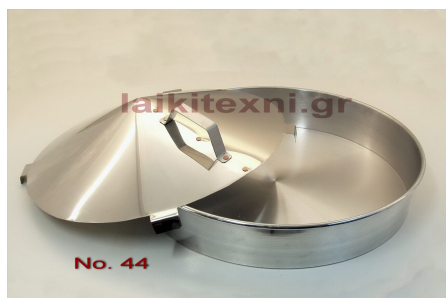

Καπάκι Ιnox για στρογγυλό ταψί No. 46.

Χειροποίητο, ανοξείδωτο.

Για ψήσιμο στο ξυλόφουρνο.

Διάμετρος 46cm.

[Διαβάστε Περισσότερα](#)

**ΚΩΔΙΚΟΣ:** 150-6

Τιμή: €18.00