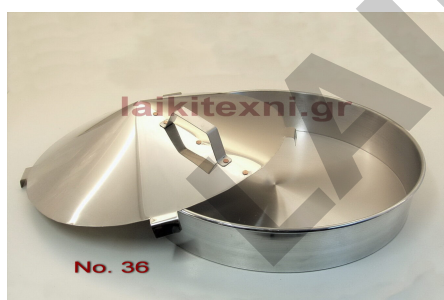

Καπάκι Ιnox για στρογγυλό ταψί No. 40.

Χειροποίητο, ανοξείδωτο.

Για ψήσιμο στο ξυλόφουρνο.

Διάμετρος 40cm.

[Διαβάστε Περισσότερα](#)

**ΚΩΔΙΚΟΣ:** 150-4

**Τιμή:** €16.00