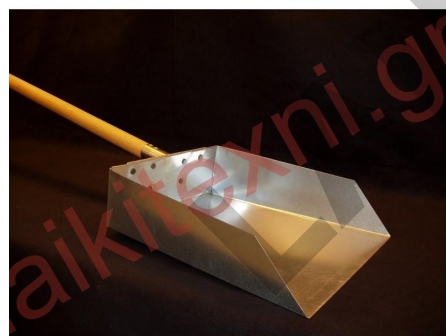

## Πόρτα για Ξυλόφουρνο

Πόρτα για Ξυλόφουρνο εξαιρετικής κατασκευής, χειροποίητη, από ανοξείδωτη λαμαρίνα με πάχος 3 χιλιοστά.

Έχει ρυθμιζόμενες βίδες ώστε να εφαρμόζει στην εσοχή του φούρνου. Στην τιμή συμπεριλαμβάνεται και το θερμομέτρο.