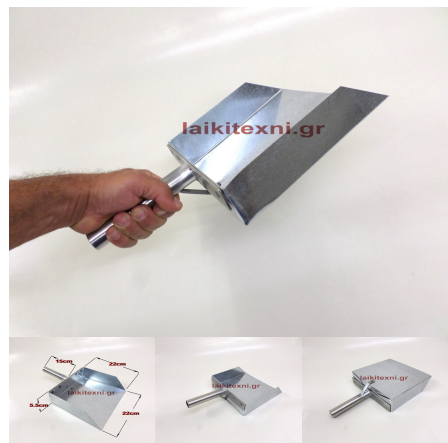

VAIKITEKNI.GR

Περιεχόμενα καταλόγου

Εργαλεία ξυλόφουρνου	2
----------------------------	---

ΛΑΙΚΗ ΤΕΧΝΗ. GR

Εργαλεία Ξυλόφουρνου

Φαράσι σέσουλα με λαβή.

Φαράσι σέσουλα με λαβή.

Διαστάσεις παλάμης 22 X 22 X 5.5cm.

Λαβή INOX 15cm.

Παλάμη από γαλβανισμένη λαμαρίνα.

Εξαιρετικής αντοχής.

Φαράσι σέσουλα με λαβή.

Διαστάσεις παλάμης 22 X 22 X 5.5cm.

Λαβή INOX 15cm.

Παλάμη από γαλβανισμένη λαμαρίνα.

Εξαιρετικής αντοχής.