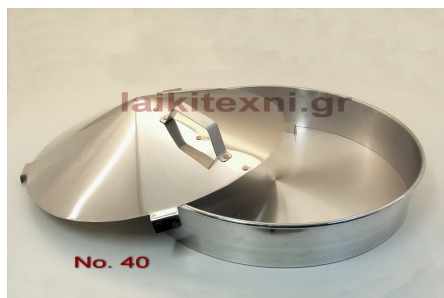

Καπάκι Ιnox για στρογγυλό ταψί No. 44.

Χειροποίητο, ανοξείδωτο.

Για ψήσιμο στο Ξυλόφουρνο.

Διάμετρος 44cm.

[Διαβάστε Περισσότερα](#)

ΚΩΔΙΚΟΣ: 150-5

Τιμή: €17.00

Καπάκι Ιnox για στρογγυλό ταψί No. 40.