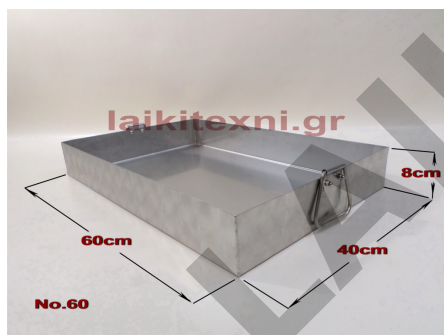

Για ζύμωμα, άνοιγμα φύλλου ή σερβίρισμα.

[Διαβάστε Περισσότερα](#)

ΚΩΔΙΚΟΣ: 112-2-1

Τιμή: €25.00

Πλαστήρι ξύλινο No. 50.

Πλαστήρι ξύλινο No. 50.

Ξύλο πεύκου.

Για ζύμωμα, άνοιγμα φύλλου ή σερβίρισμα.

Διάμετρος 50cm.

Πλαστήρι ξύλινο No. 50.

Ξύλο πεύκου.

Για ζύμωμα, άνοιγμα φύλλου ή σερβίρισμα.

[Διαβάστε Περισσότερα](#)

ΚΩΔΙΚΟΣ: 112-2

Τιμή: €20.00

Ταψί ανοξείδωτο ορθογώνιο No. 60.