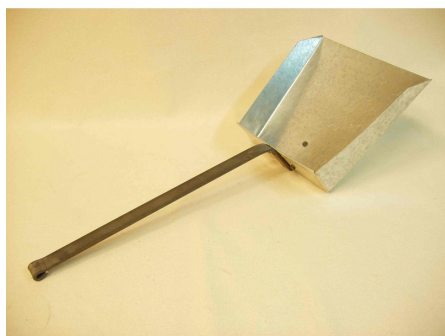

Καπάκι Ιnox για στρογγυλό ταψί No. 30.

Χειροποίητο, ανοξείδωτο.

Για ψήσιμο στο Ξυλόφουρνο.

Διάμετρος 30cm.

[Διαβάστε Περισσότερα](#)

ΚΩΔΙΚΟΣ: 150-2

Τιμή: €12.00

Φαράσι μεταλλικό παραδοσιακό 21 x 21cm.