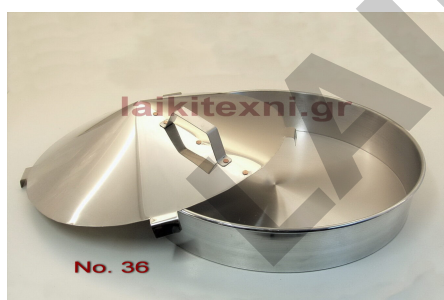

Καπάκι Ιnox για στρογγυλό ταψί No. 40.

Χειροποίητο, ανοξείδωτο.

Για ψήσιμο στο ξυλόφουρνο.

Διάμετρος 40cm.

[Διαβάστε Περισσότερα](#)

ΚΩΔΙΚΟΣ: 150-4

Τιμή: €16.00

Καπάκι Ιnox για στρογγυλό ταψί No. 36.