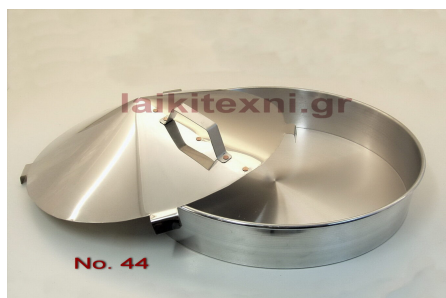

Καπάκι Ιnox για στρογγυλό ταψί No. 46.

Χειροποίητο, ανοξείδωτο.

Για ψήσιμο στο ξυλόφουρνο.

Διάμετρος 46cm.

[Διαβάστε Περισσότερα](#)

ΚΩΔΙΚΟΣ: 150-6

Τιμή: €18.00

Καπάκι Ιnox για στρογγυλό ταψί No. 44.