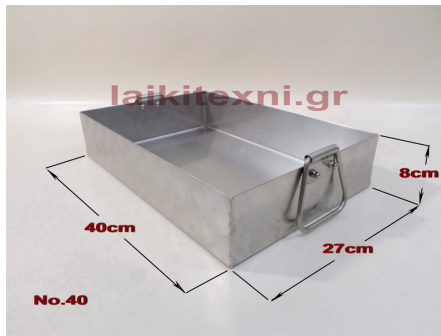

Ανοξείδωτο, INOX.

Διάμετρος 40cm.

[Διαβάστε Περισσότερα](#)

ΚΩΔΙΚΟΣ: 219

Τιμή: €45.00

Ταψί ανοξείδωτο ορθογώνιο No. 40.

Ταψί ανοξείδωτο ορθογώνιο No. 40.

Εξαιρετική ποιότητα κατασκευής.