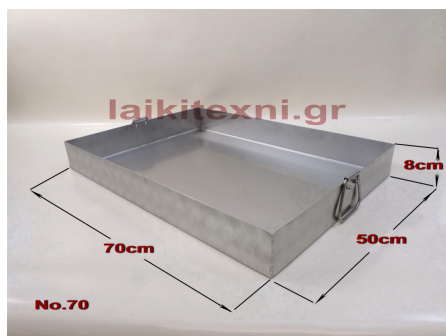

Διάμετρος 50cm.

Πλαστήρι ξύλινο No. 50.

Ξύλο πεύκου.

Για ζύμωμα, άνοιγμα φύλλου ή σερβίρισμα.

[Διαβάστε Περισσότερα](#)

ΚΩΔΙΚΟΣ: 112-2

Τιμή: €20.00

Ταψί ανοξείδωτο ορθογώνιο No. 60.

Ταψί ανοξείδωτο ορθογώνιο No. 60.

Εξαιρετική ποιότητα κατασκευής.

Πλάτος 40cm

Μήκος 60cm

Ύψος 8cm

Ταψί ανοξείδωτο ορθογώνιο No. 60.

Εξαιρετική ποιότητα κατασκευής.

Μεγάλες ανοξείδωτες λαβές.

Για επαγγελματική και ερασιτεχνική χρήση.

[Διαβάστε Περισσότερα](#)

ΚΩΔΙΚΟΣ: 665-60

Τιμή: €80.00

Ταψί ανοξείδωτο ορθογώνιο No. 70.

Ταψί ανοξείδωτο ορθογώνιο No. 70.

Εξαιρετική ποιότητα κατασκευής.

Πλάτος	50cm
Μήκος	70cm
Ύψος	8cm