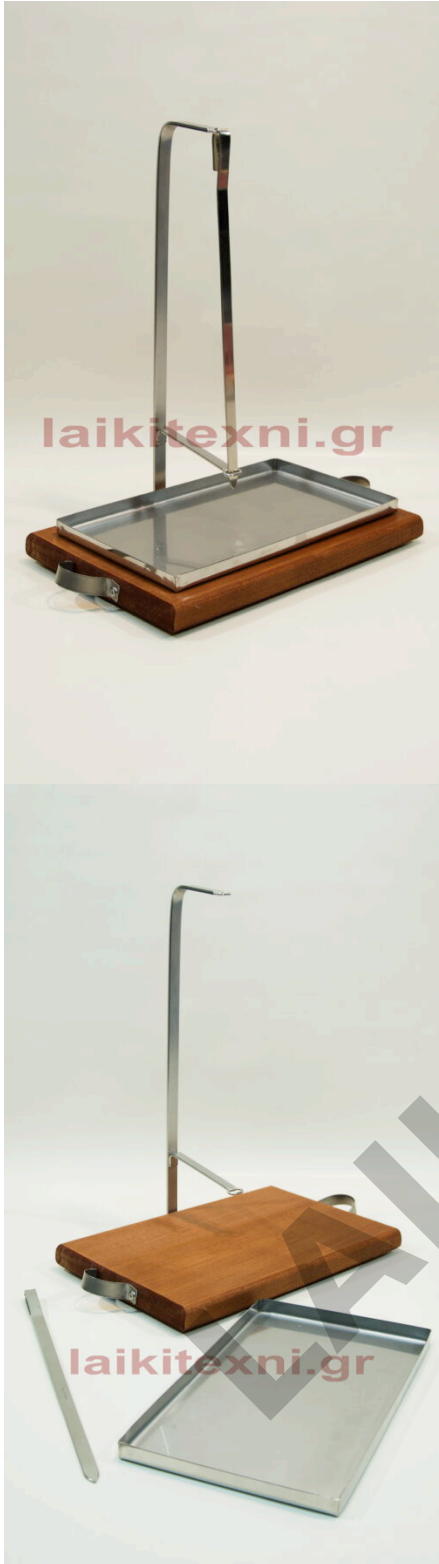

Πιατέλα σερβιρίσματος με σούβλα.

Πιατέλα σερβιρίσματος με σούβλα.

Ξύλο οξιά κορμός 34cm X 22cm.

Πιατέλα ορθογώνια 30cm X 18cm.

Σούβλα 35cm.

Συνολικό ύψος 43cm.

Ανοξείδωτα μεταλλικά μέρη.

Πιατέλα σερβιρίσματος με σούβλα.

Ξύλο οξιά κορμός 34cm X 22cm.

Πιατέλα ορθογώνια 30cm X 18cm.

Σούβλα 35cm.

Συνολικό ύψος 43cm.

Ανοξείδωτα μεταλλικά μέρη.

[Διαβάστε Περισσότερα](#)

ΚΩΔΙΚΟΣ: 268-11

Τιμή: €70.00