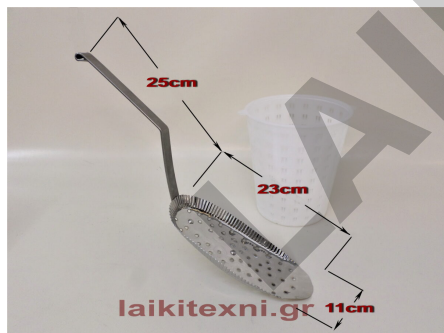

Κουτάλα τυροκομίας Inox No. 2.

Κουτάλα τυροκομίας Inox No. 2.

Χειροποίητη.

Εργαλείο για επαγγελματική και οικιακή τυροκομία.

Σημείωση: Το καλούπι τυριού της φωτογραφίας δεν περιλαμβάνεται στην τιμή.

Κουτάλα τυροκομίας Inox No. 2.

Χειροποίητη.

Εργαλείο για επαγγελματική και οικιακή τυροκομία.

Σημείωση: Το καλούπι τυριού της φωτογραφίας δεν περιλαμβάνεται στην τιμή.

[Διαβάστε Περισσότερα](#)

ΚΩΔΙΚΟΣ: 488-6

Τιμή: €25.00