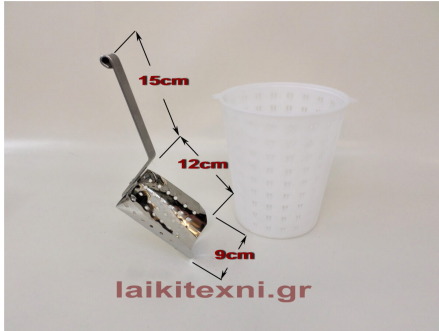

Κουτάλα τυροκομίας Inox No. 1.

Κουτάλα τυροκομίας Inox No. 1.

Χειροποίητη.

Εργαλείο για επαγγελματική και οικιακή τυροκομία.

Σημείωση: Το καλούπι τυριού της φωτογραφίας δεν περιλαμβάνεται στην τιμή.

Κουτάλα τυροκομίας Inox No. 1.

Χειροποίητη.

Εργαλείο για επαγγελματική και οικιακή τυροκομία.

Σημείωση: Το καλούπι τυριού της φωτογραφίας δεν περιλαμβάνεται στην τιμή.

[Διαβάστε Περισσότερα](#)

ΚΩΔΙΚΟΣ: 488-5

Τιμή: €20.00