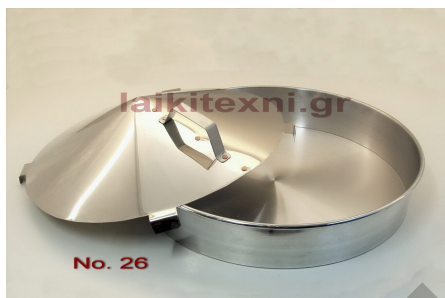

Καπάκι Ιnox για στρογγυλό ταψί No. 26.

Καπάκι Ιnox για στρογγυλό ταψί No. 26.

Χειροποίητο, ανοξείδωτο.

Για ψήσιμο στο ξυλόφουρνο.

Διάμετρος 26cm.

Σημείωση: Οι τιμές αφορούν μόνο το ανοξείδωτο καπάκι και όχι το ταψί της εκάστοτε φωτογραφίας/κωδικού.

Καπάκι Ιnox για στρογγυλό ταψί No. 26.

Χειροποίητο, ανοξείδωτο.

Για ψήσιμο στο ξυλόφουρνο.

Διάμετρος 26cm.

[Διαβάστε Περισσότερα](#)

ΚΩΔΙΚΟΣ: 150-1

Τιμή: €10.00