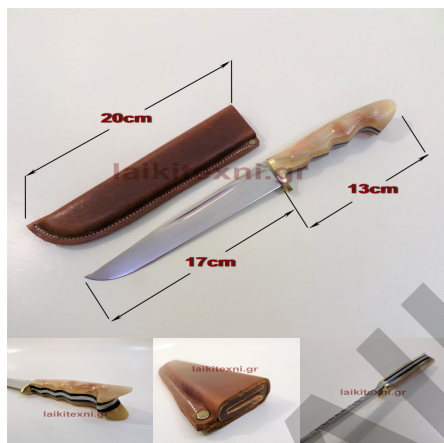

Σουγιάς με λεπίδα 4.5cm.

Σουγιάς με λεπίδα 4.5cm.

Σουγιάς με λεπίδα 4.5cm.

[Διαβάστε Περισσότερα](#)

ΚΩΔΙΚΟΣ: 367

Τιμή: €8.00

Μαχαίρι κρητικό βοσκομάχαιρο.

Μαχαίρι κρητικό βοσκομάχαιρο.