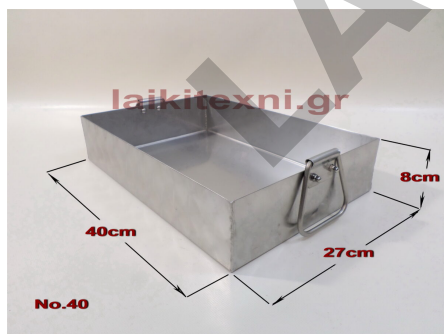

Ταψί ανοξείδωτο ορθογώνιο No. 40.

Ταψί ανοξείδωτο ορθογώνιο No. 40.

Εξαιρετική ποιότητα κατασκευής.

Πλάτος	27cm
Μήκος	40cm
Ύψος	8cm

Ταψί ανοξείδωτο ορθογώνιο No. 40.

Εξαιρετική ποιότητα κατασκευής.

Μεγάλες ανοξείδωτες λαβές.

Για επαγγελματική και ερασιτεχνική χρήση.