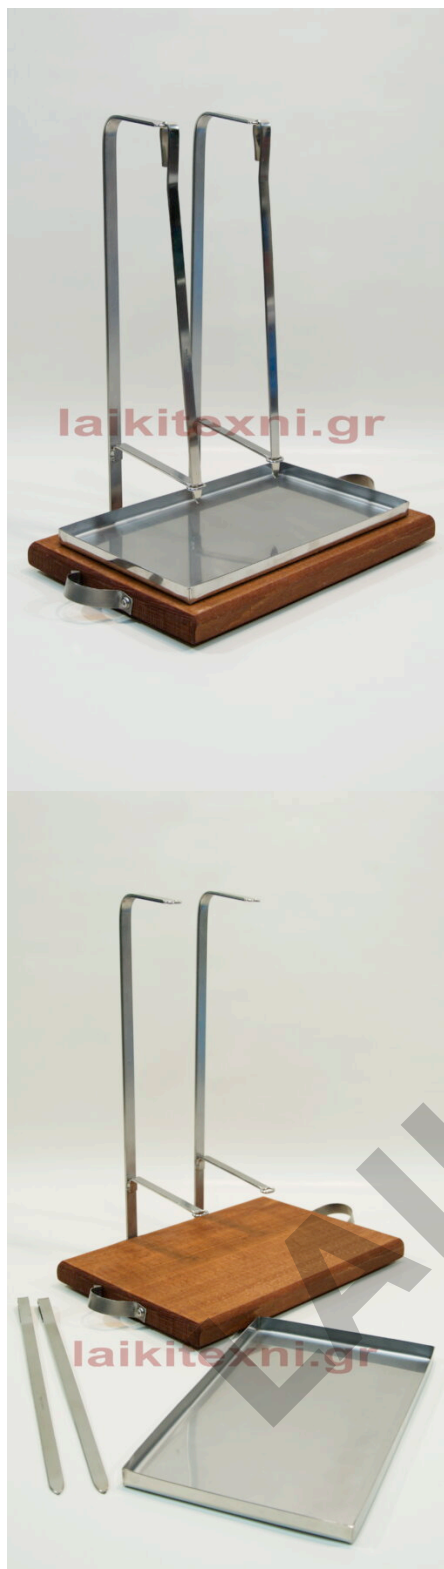

Ξύλο οξιά κορμός 34cm X 22cm.

Πιατέλα ορθογώνια 30cm X 18cm.

Σούβλες 2τεμ μήκους 35cm.

Συνολικό ύψος 43cm.

Ανοξείδωτα μεταλλικά μέρη.

[Διαβάστε Περισσότερα](#)

**ΚΩΔΙΚΟΣ:** 268-9

**Τιμή:** €80.00

## Πιατέλα σερβιρίσματος με σούβλα.

Πιατέλα σερβιρίσματος με σούβλα.

Ξύλο οξιά κορμός 34cm X 22cm.

Πιατέλα οβάλ 30cm.

Σούβλα 35cm.

Συνολικό ύψος 43cm.

Ανοξείδωτα μεταλλικά μέρη.

Πιατέλα σερβιρίσματος με σούβλα.