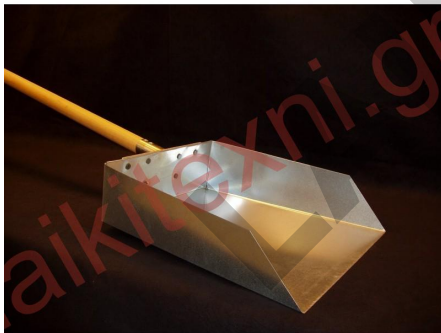

Ανοξείδωτο με ξύλινο κοντάρι.

Η παλάμη του είναι 30cm χ 20cm.

Συνολικό μήκος 1,7m.

[Διαβάστε Περισσότερα](#)

**ΚΩΔΙΚΟΣ:** 159

**Τιμή:** €25.00