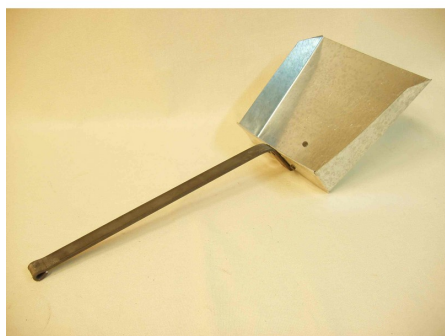

Καπάκι Ιnox για στρογγυλό ταψί No. 30.

Χειροποίητο, ανοξείδωτο.

Για ψήσιμο στο ξυλόφουρνο.

Διάμετρος 30cm.

[Διαβάστε Περισσότερα](#)

**ΚΩΔΙΚΟΣ:** 150-2

Τιμή: €12.00