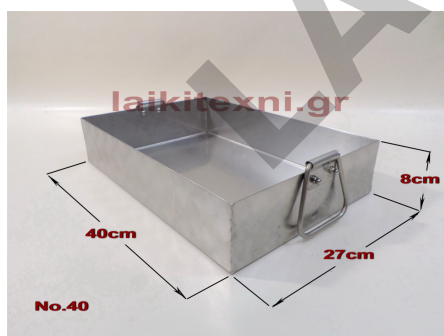

Ταψί ανοξείδωτο ορθογώνιο No. 40.

Ταψί ανοξείδωτο ορθογώνιο No. 40.

Εξαιρετική ποιότητα κατασκευής.

Πλάτος	27cm
Μήκος	40cm
Ύψος	8cm

Ταψί ανοξείδωτο ορθογώνιο No. 40.

Εξαιρετική ποιότητα κατασκευής.

Μεγάλες ανοξείδωτες λαβές.

Για επαγγελματική και ερασιτεχνική χρήση.