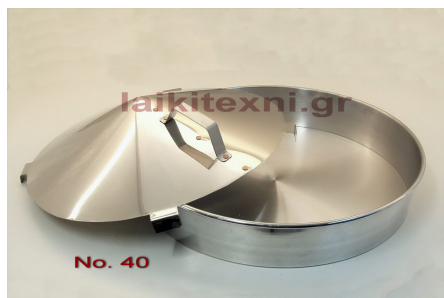

Καπάκι Ιnox για στρογγυλό ταψί No. 44.

Χειροποίητο, ανοξείδωτο.

Για ψήσιμο στο ξυλόφουρνο.

Διάμετρος 44cm.

[Διαβάστε Περισσότερα](#)

**ΚΩΔΙΚΟΣ:** 150-5

Τιμή: €17.00