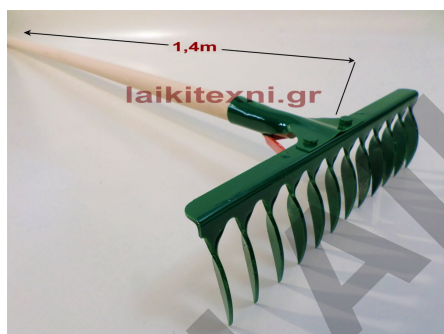

Τσουγκράνα 12 δόντια με στυλιάρι.

Τσουγκράνα 12 δόντια με στυλιάρι.

Πλάτος 30 cm.

Ενισχυμένη για να μην λυγίζει.

Τσουγκράνα 12 δόντια με στυλιάρι.

Πλάτος 30 cm.

Ενισχυμένη για να μην λυγίζει.

[Διαβάστε Περισσότερα](#)

ΚΩΔΙΚΟΣ: 457

Τιμή: €12.00