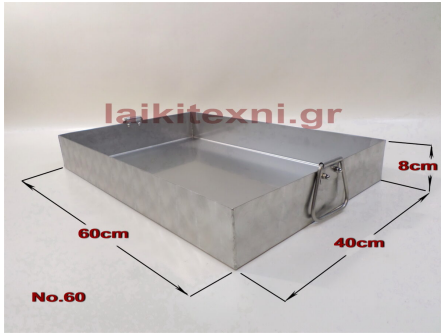

## Ταψί ανοξείδωτο ορθογώνιο No. 60.

Ταψί ανοξείδωτο ορθογώνιο No. 60.

Εξαιρετική ποιότητα κατασκευής.

<b>Πλάτος</b>	40cm
<b>Μήκος</b>	60cm
<b>Ύψος</b>	8cm

Ταψί ανοξείδωτο ορθογώνιο No. 60.

Εξαιρετική ποιότητα κατασκευής.