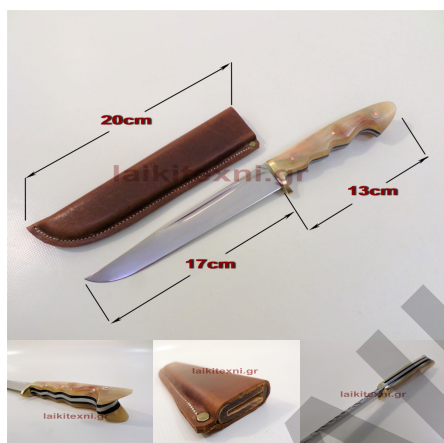

## Σουγιάς με λεπίδα 4.5cm.

Σουγιάς με λεπίδα 4.5cm.

Σουγιάς με λεπίδα 4.5cm.

[Διαβάστε Περισσότερα](#)

**ΚΩΔΙΚΟΣ:** 367

**Τιμή:** €8.00