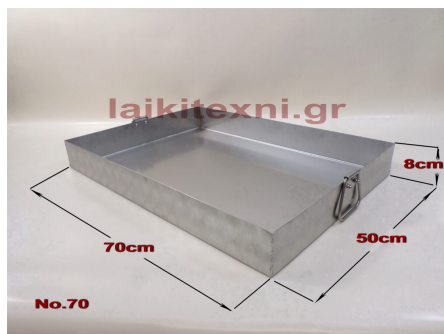

Ταψί ανοξείδωτο ορθογώνιο No. 70.

Ταψί ανοξείδωτο ορθογώνιο No. 70.

Εξαιρετική ποιότητα κατασκευής.

Πλάτος	50cm
Μήκος	70cm
Ύψος	8cm

Ταψί ανοξείδωτο ορθογώνιο No. 70.

Εξαιρετική ποιότητα κατασκευής.

Μεγάλες ανοξείδωτες λαβές.

Για επαγγελματική και ερασιτεχνική χρήση.

[Διαβάστε Περισσότερα](#)

ΚΩΔΙΚΟΣ: 665-70

Τιμή: €90.00