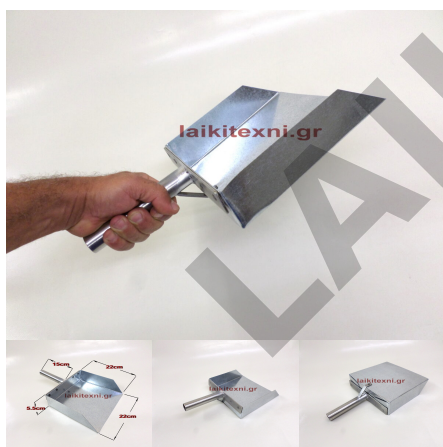

Φαράσι σέσουλα με λαβή.

Φαράσι σέσουλα με λαβή.

Διαστάσεις παλάμης 22 X 22 X 5.5cm.

Λαβή INOX 15cm.

Παλάμη από γαλβανισμένη λαμαρίνα.

Εξαιρετικής αντοχής.

Φαράσι σέσουλα με λαβή.

Διαστάσεις παλάμης 22 X 22 X 5.5cm.

Λαβή INOX 15cm.

Παλάμη από γαλβανισμένη λαμαρίνα.

Εξαιρετικής αντοχής.

[Διαβάστε Περισσότερα](#)