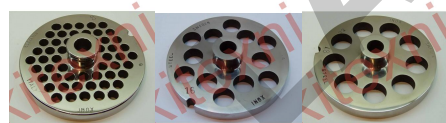

Πλάκες μηχανών για κιμά INOX No. 32

Πλάκα μηχανής κιμά No. 32, ανοξείδωτη με τρύπα σε 4 διαφορετικά μεγέθη.

[Διαβάστε Περισσότερα](#)

ΚΩΔΙΚΟΣ: 173

Τιμή: €42.00