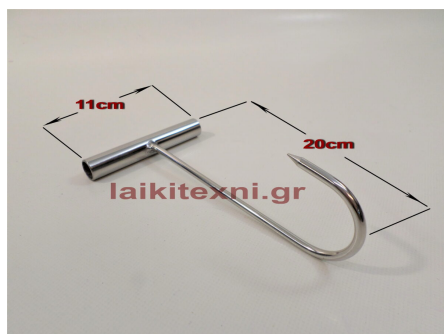

Γάντζος κρέατος με λαβή.

Γάντζος κρέατος με λαβή.

Ανοξείδωτο.

Μήκος 20cm. Πλάτος λαβής 11cm.

Γάντζος κρέατος με λαβή.

Ανοξείδωτο.

Μήκος 20cm. Πλάτος λαβής 11cm.

[Διαβάστε Περισσότερα](#)

ΚΩΔΙΚΟΣ: 668

Τιμή: €10.00