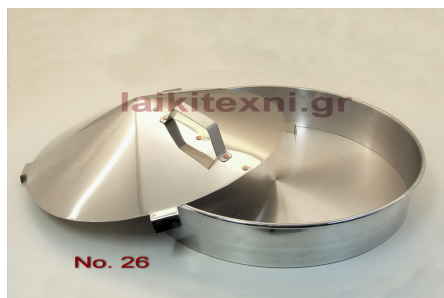

Καπάκι Ιnox για στρογγυλό ταψί No. 26.

Καπάκι Ιnox για στρογγυλό ταψί No. 26.

Χειροποίητο, ανοξείδωτο.

Για ψήσιμο στο ξυλόφουρνο.

Διάμετρος 26cm.

Σημείωση: Οι τιμές αφορούν μόνο το ανοξείδωτο καπάκι και όχι το ταψί της εκάστοτε φωτογραφίας/κωδικού.

Καπάκι Ιnox για στρογγυλό ταψί No. 26.

Χειροποίητο, ανοξείδωτο.

Για ψήσιμο στο ξυλόφουρνο.

Διάμετρος 26cm.

[Διαβάστε Περισσότερα](#)

ΚΩΔΙΚΟΣ: 150-1

Τιμή: €10.00