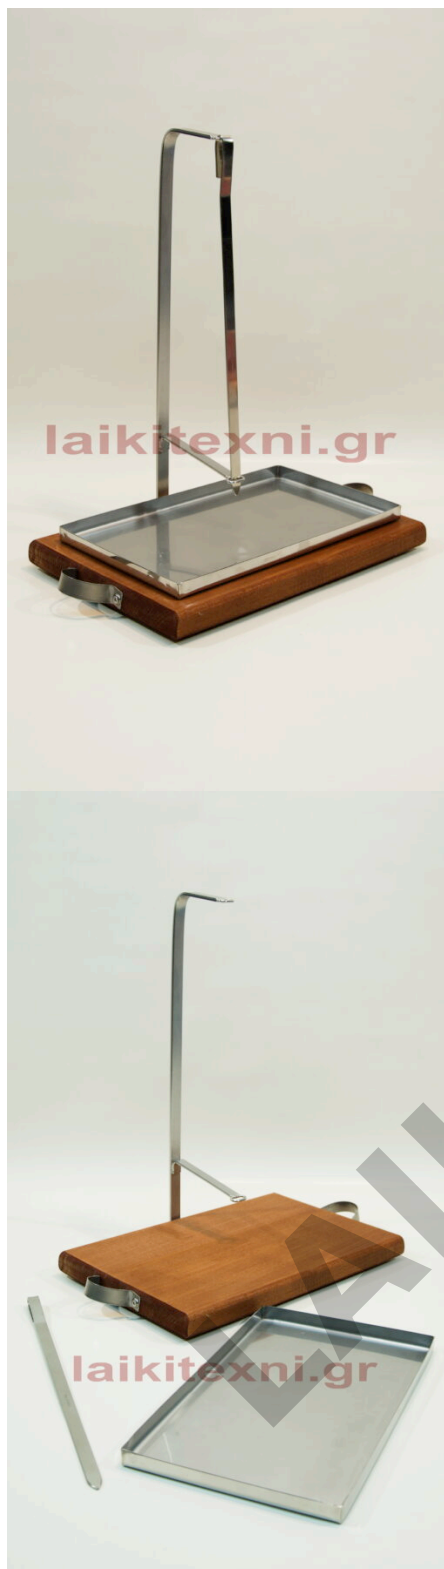

## Πιατέλα σερβιρίσματος με σούβλα.

Πιατέλα σερβιρίσματος με σούβλα.

Ξύλο οξιά κορμός 34cm X 22cm.

Πιατέλα ορθογώνια 30cm X 18cm.

Σούβλα 35cm.

Συνολικό ύψος 43cm.

Ανοξείδωτα μεταλλικά μέρη.

Πιατέλα σερβιρίσματος με σούβλα.

Ξύλο οξιά κορμός 34cm X 22cm.

Πιατέλα ορθογώνια 30cm X 18cm.

Σούβλα 35cm.

Συνολικό ύψος 43cm.

Ανοξείδωτα μεταλλικά μέρη.

[Διαβάστε Περισσότερα](#)

**ΚΩΔΙΚΟΣ:** 268-11

**Τιμή:** €70.00