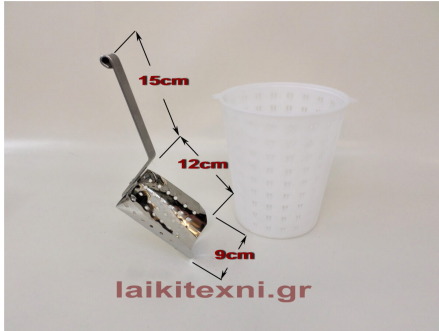

Για το σχίσιμο των ξύλων.

Το μήκος της κόψης είναι 13cm και το βάρος είναι 2.1kg.

[Διαβάστε Περισσότερα](#)

**ΚΩΔΙΚΟΣ:** 628

**Τιμή:** €25.00