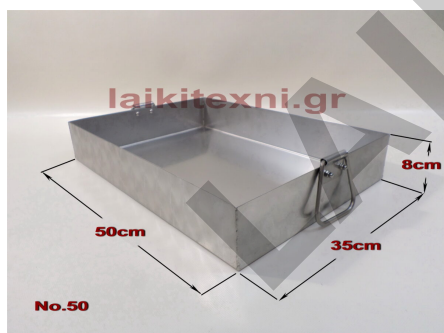

Ταψί ανοξείδωτο ορθογώνιο No. 50.

Ταψί ανοξείδωτο ορθογώνιο No. 50.

Εξαιρετική ποιότητα κατασκευής.

Πλάτος	35cm
Μήκος	50cm
Ύψος	8cm

Ταψί ανοξείδωτο ορθογώνιο No. 50.

Εξαιρετική ποιότητα κατασκευής.

Μεγάλες ανοξείδωτες λαβές.

Για επαγγελματική και ερασιτεχνική χρήση.

[Διαβάστε Περισσότερα](#)

ΚΩΔΙΚΟΣ: 665-50

Τιμή: €70.00