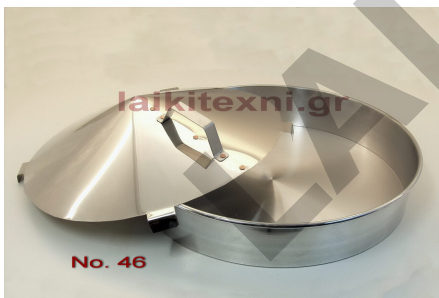

Καπάκι Ιnox για στρογγυλό ταψί No. 50.

Χειροποίητο, ανοξείδωτο.

Για ψήσιμο στο ξυλόφουρνο.

Διάμετρος 50cm.

[Διαβάστε Περισσότερα](#)

ΚΩΔΙΚΟΣ: 150-7

Τιμή: €20.00

Καπάκι Ιnox για στρογγυλό ταψί No. 46.