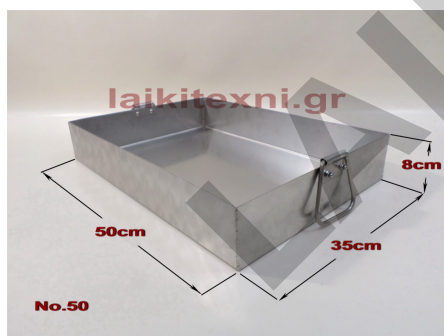

Εξαιρετική ποιότητα κατασκευής.

Μεγάλες ανοξείδωτες λαβές.

Για επαγγελματική και ερασιτεχνική χρήση.

[Διαβάστε Περισσότερα](#)

ΚΩΔΙΚΟΣ: 665-70

Τιμή: €90.00

Ταψί ανοξείδωτο ορθογώνιο No. 50.

Ταψί ανοξείδωτο ορθογώνιο No. 50.

Εξαιρετική ποιότητα κατασκευής.

Πλάτος	35cm
Μήκος	50cm
Ύψος	8cm

Ταψί ανοξείδωτο ορθογώνιο No. 50.

Εξαιρετική ποιότητα κατασκευής.

Μεγάλες ανοξείδωτες λαβές.

Για επαγγελματική και ερασιτεχνική χρήση.

[Διαβάστε Περισσότερα](#)