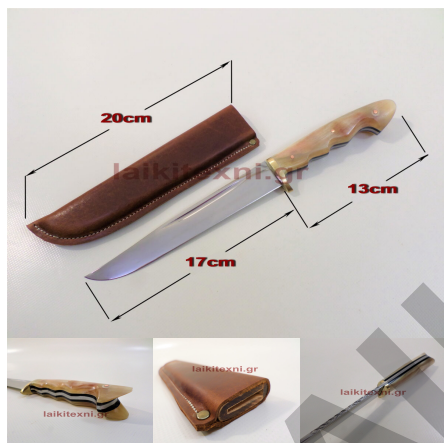

Μαχαίρι κρητικό βοσκομάχαιρο.

Μαχαίρι κρητικό βοσκομάχαιρο.

Λάμα από ανοξείδωτο ατσάλι με μήκος 17cm.

Λαβή από κέρατο με μήκος 13cm.

Θήκη ξύλο με επένδυση από δέρμα.

Μαχαίρι κρητικό βοσκομάχαιρο.

Λάμα από ανοξείδωτο ατσάλι με μήκος 17cm.

Λαβή από κέρατο με μήκος 13cm.

Θήκη ξύλο με επένδυση από δέρμα.

[Διαβάστε Περισσότερα](#)

ΚΩΔΙΚΟΣ: 376

Τιμή: €80.00