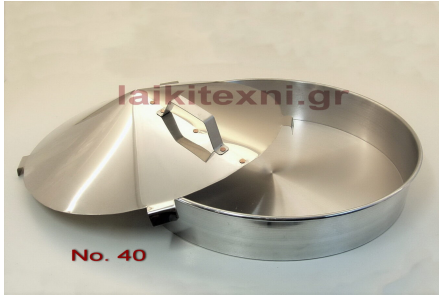

Καπάκι Ιnox για στρογγυλό ταψί No. 44.

Χειροποίητο, ανοξείδωτο.

Για ψήσιμο στο ξυλόφουρνο.

Διάμετρος 44cm.

[Διαβάστε Περισσότερα](#)

ΚΩΔΙΚΟΣ: 150-5

Τιμή: €17.00

Καπάκι Ιnox για στρογγυλό ταψί No. 40.