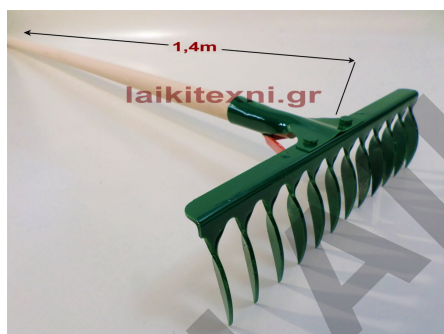

Τιμή: €18.00

Σούβλα για αντικριστό 80cm.

Σούβλα για αντικριστό 80cm.

Μεταλλική.

Κατάλληλη για ψήσιμο αρνιού αλλά και άλλων κρεάτων.

Σούβλα για αντικριστό 80cm.

Μεταλλική.

Κατάλληλη για ψήσιμο αρνιού αλλά και άλλων κρεάτων.

[Διαβάστε Περισσότερα](#)

ΚΩΔΙΚΟΣ: 460

Τιμή: €4.00

Τσουγκράνα 12 δόντια με στυλιάρι.

Τσουγκράνα 12 δόντια με στυλιάρι.

Πλάτος 30 cm.

Ενισχυμένη για να μην λυγίζει.

Τσουγκράνα 12 δόντια με στυλιάρι.