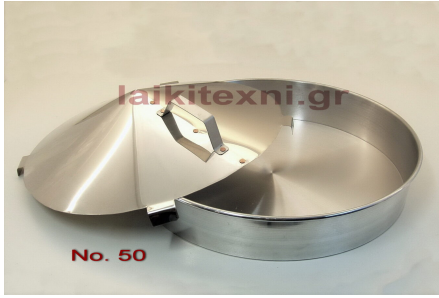

Βάθος

6cm

Ταψί στρογγυλό Ιnox No. 30.

Διάμετρος 30cm.

Ανοξείδωτο.

[Διαβάστε Περισσότερα](#)

ΚΩΔΙΚΟΣ: 151-2

Τιμή: €10.00