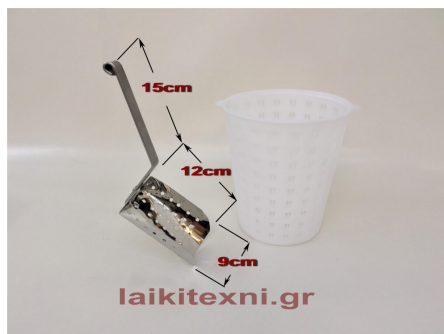

Κουτάλα τυροκομίας Inox No. 1.

Κουτάλα τυροκομίας Inox No. 1.

Χειροποίητη.

Εργαλείο για επαγγελματική και οικιακή τυροκομία.

Σημείωση: Το καλούπι τυριού της φωτογραφίας δεν περιλαμβάνεται στην τιμή.

Κουτάλα τυροκομίας Inox No. 1.

Χειροποίητη.

Εργαλείο για επαγγελματική και οικιακή τυροκομία.

Σημείωση: Το καλούπι τυριού της φωτογραφίας δεν περιλαμβάνεται στην τιμή.

[Διαβάστε Περισσότερα](#)

ΚΩΔΙΚΟΣ: 488-5

Τιμή: €20.00