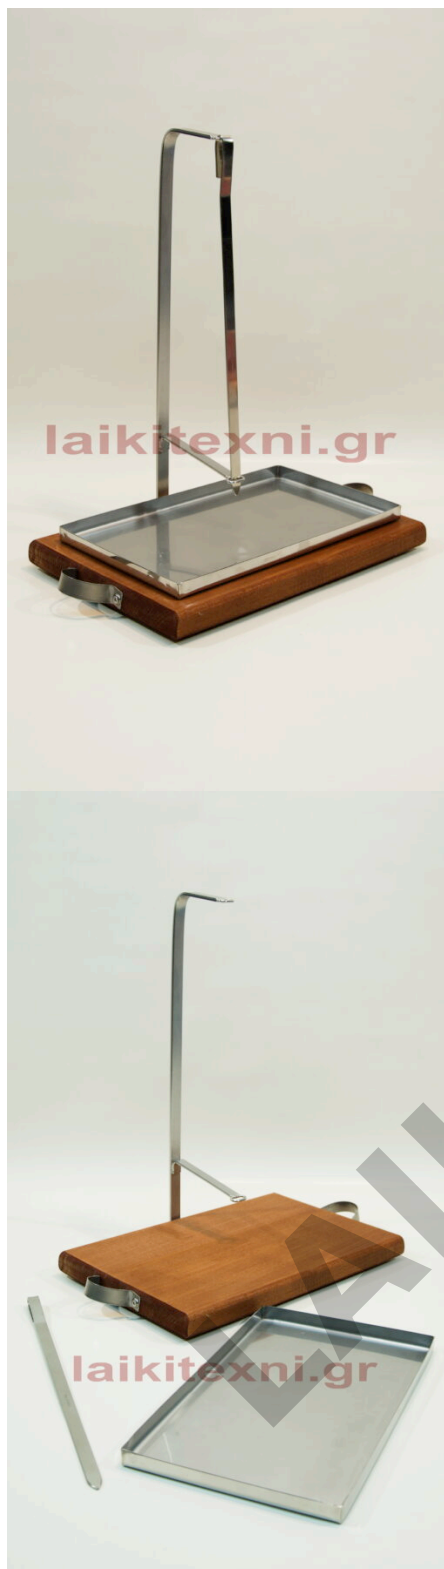

Πιατέλα σερβιρίσματος με σούβλα.

Πιατέλα σερβιρίσματος με σούβλα.

Ξύλο οξιά κορμός 34cm X 22cm.

Πιατέλα ορθογώνια 30cm X 18cm.

Σούβλα 35cm.

Συνολικό ύψος 43cm.

Ανοξείδωτα μεταλλικά μέρη.

Πιατέλα σερβιρίσματος με σούβλα.

Ξύλο οξιά κορμός 34cm X 22cm.

Πιατέλα ορθογώνια 30cm X 18cm.

Σούβλα 35cm.

Συνολικό ύψος 43cm.

Ανοξείδωτα μεταλλικά μέρη.

[Διαβάστε Περισσότερα](#)

ΚΩΔΙΚΟΣ: 268-11

Τιμή: €70.00