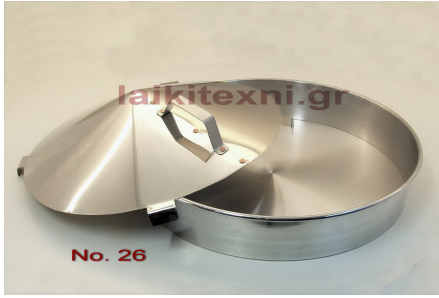

Καπάκι Ιnox για στρογγυλό ταψί No. 26.

Καπάκι Ιnox για στρογγυλό ταψί No. 26.

Χειροποίητο, ανοξείδωτο.

Για ψήσιμο στο ξυλόφουρνο.

Διάμετρος 26cm.

Σημείωση: Οι τιμές αφορούν μόνο το ανοξείδωτο καπάκι και όχι το ταψί της εκάστοτε φωτογραφίας/κωδικού.

Καπάκι Ιnox για στρογγυλό ταψί No. 26.

Χειροποίητο, ανοξείδωτο.

Για ψήσιμο στο ξυλόφουρνο.

Διάμετρος 26cm.

[Διαβάστε Περισσότερα](#)

ΚΩΔΙΚΟΣ: 150-1

Τιμή: €10.00