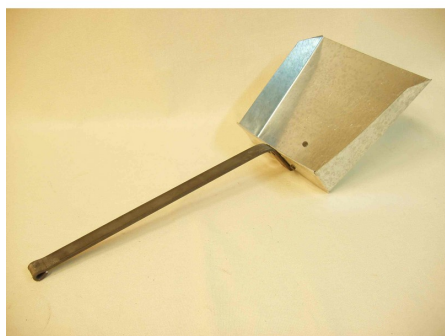

Καπάκι Ιnox για στρογγυλό ταψί No. 30.

Χειροποίητο, ανοξείδωτο.

Για ψήσιμο στο ξυλόφουρνο.

Διάμετρος 30cm.

[Διαβάστε Περισσότερα](#)

ΚΩΔΙΚΟΣ: 150-2

Τιμή: €12.00

Φαράσι μεταλλικό παραδοσιακό 21 x 21cm.