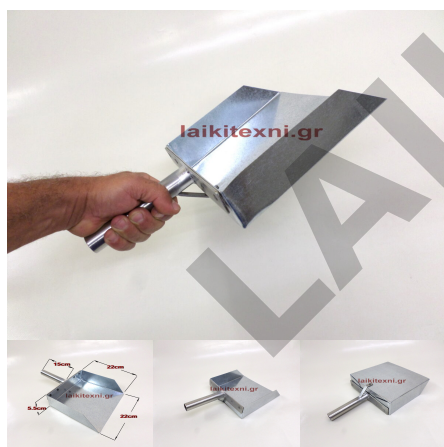

Μήκος λεπίδας 33cm.

Μπαλτάς για επαγγελματική ή οικιακή χρήση.

Λαβή πλαστική.

[Διαβάστε Περισσότερα](#)

ΚΩΔΙΚΟΣ: 193-2-1

Τιμή: €25.00

Φαράσι σέσουλα με λαβή.

Φαράσι σέσουλα με λαβή.