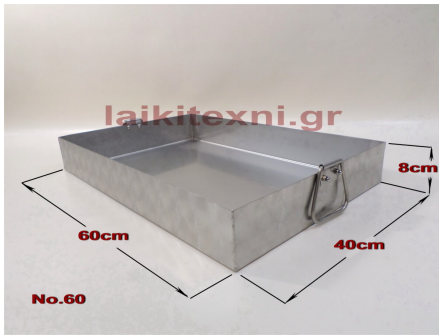

1,7m

Φτυάρι πίτσας Inox 20cm.

Χειροποίητο με ανοξείδωτη λαβή.

Απαραίτητο εργαλείο στον ξυλόφουρνο.

[Διαβάστε Περισσότερα](#)

ΚΩΔΙΚΟΣ: 156-2

Τιμή: €25.00

Ταψί ανοξείδωτο ορθογώνιο No. 60.