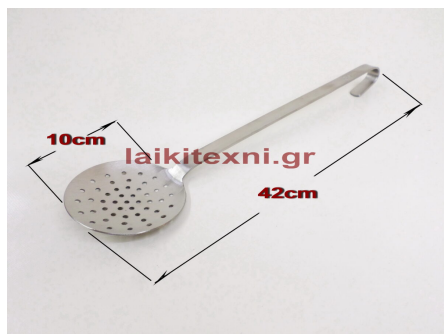

ΚΩΔΙΚΟΣ: 332

Τιμή: €28.00

Κουτάλα τρυπητή Ιnox 10cm.

Κουτάλα τρυπητή Ιnox 10cm.

Μήκος 42cm.

Πάχος 3mm.

Κουτάλα τρυπητή Ιnox 10cm.

Μήκος 42cm.