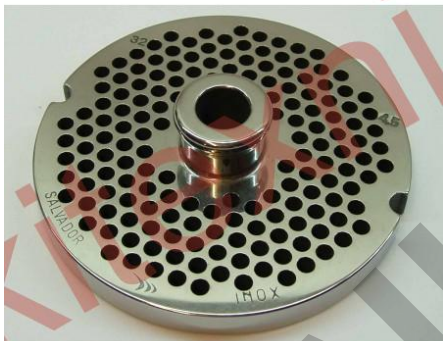

Μαχαίρι μηχανής κιμά No. 32 inox.

[Διαβάστε Περισσότερα](#)

ΚΩΔΙΚΟΣ: 172

Τιμή: €15.00

Πλάκες μηχανών για κιμά INOX No. 32

Πλάκα μηχανής κιμά No. 32, ανοξείδωτη με τρύπα σε 4 διαφορετικά μεγέθη.

[Διαβάστε Περισσότερα](#)