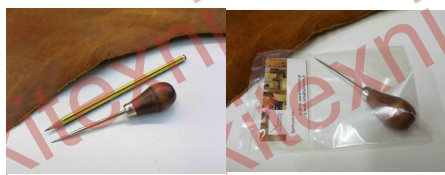

Σουβλί μπαλάκι για δέρμα.

Σουβλί μπαλάκι για δέρμα.

Μήκος 12cm. Ξύλινη λαβή.

Εργαλείο για ράψιμο και τρύπημα σε κατασκευές απο δέρμα, ύφασμα, τεντόπανο.

Σουβλί μπαλάκι για δέρμα.

Μήκος 12cm. Ξύλινη λαβή.

Εργαλείο για ράψιμο και τρύπημα σε κατασκευές απο δέρμα, ύφασμα, τεντόπανο.

Σημείωση!! Το μολύβι της φωτογραφίας έχει χρησιμοποιηθεί σαν μέτρο ένδειξης του μεγέθους των προϊόντων, και δεν συμπεριλαμβάνεται στην τιμή.

[Διαβάστε Περισσότερα](#)

ΚΩΔΙΚΟΣ: 228

Τιμή: €7.00