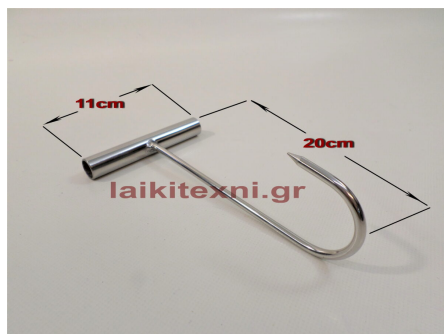

Τσιγκέλι INOX 35cm.

Πάχος σύρματος 8mm.

Επαγγελματική και οικιακή χρήση.

[Διαβάστε Περισσότερα](#)

ΚΩΔΙΚΟΣ: 167-3

Τιμή: €17.00

Τσιγκέλι INOX 42cm.

Τσιγκέλι INOX 42cm.

Πάχος σύρματος 10mm.

Επαγγελματική και οικιακή χρήση.

Τσιγκέλι INOX 42cm.

Πάχος σύρματος 10mm.

Επαγγελματική και οικιακή χρήση.

[Διαβάστε Περισσότερα](#)

ΚΩΔΙΚΟΣ: 167-2

Τιμή: €20.00

Γάντζος κρέατος με λαβή.

Γάντζος κρέατος με λαβή.

Ανοξείδωτο.

Μήκος 20cm. Πλάτος λαβής 11cm.

Γάντζος κρέατος με λαβή.

Ανοξείδωτο.

Μήκος 20cm. Πλάτος λαβής 11cm.

[Διαβάστε Περισσότερα](#)