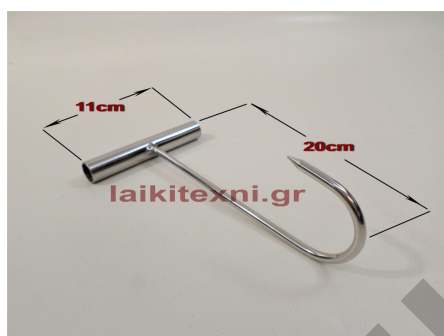

Επαγγελματική και οικιακή χρήση.

[Διαβάστε Περισσότερα](#)

ΚΩΔΙΚΟΣ: 166-3

Τιμή: €1.00

Γάντζος Κρέατος INOX 15cm.

Γάντζος Κρέατος INOX 15cm.

Επαγγελματική και οικιακή χρήση.

Γάντζος Κρέατος INOX 15cm.

Επαγγελματική και οικιακή χρήση.

[Διαβάστε Περισσότερα](#)

ΚΩΔΙΚΟΣ: 166-2

Τιμή: €0.80

Γάντζος Κρέατος INOX 10.5cm.

Γάντζος Κρέατος INOX 10.5cm.

Επαγγελματική και οικιακή χρήση.

Γάντζος Κρέατος INOX 10.5cm.

Επαγγελματική και οικιακή χρήση.

[Διαβάστε Περισσότερα](#)

ΚΩΔΙΚΟΣ: 166-1

Τιμή: €0.70

Γάντζος κρέατος με λαβή.

Γάντζος κρέατος με λαβή.

Ανοξείδωτο.

Μήκος 20cm. Πλάτος λαβής 11cm.