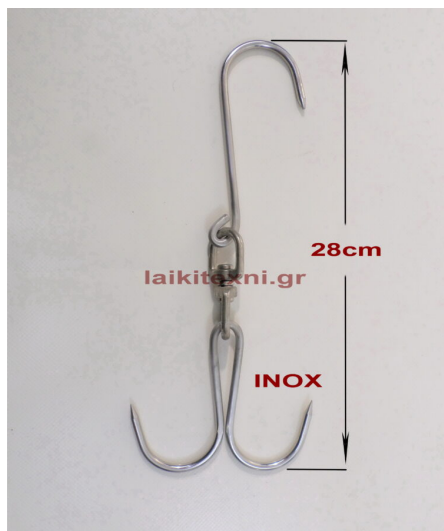

Μισοτσάτηρο Ιnox με λεπίδα 30cm.

Για κόψιμο κρέατος.

Μπαλτάς για επαγγελματική ή οικιακή χρήση.

Λαβή πλαστική σε κίτρινο χρώμα.

[Διαβάστε Περισσότερα](#)

ΚΩΔΙΚΟΣ: 181-12

Τιμή: €18.00

Γάντζος Κρέατος INOX 6.5cm.

Γάντζος Κρέατος INOX 6.5cm.

Επαγγελματική και οικιακή χρήση.

Γάντζος Κρέατος INOX 6.5cm.

Επαγγελματική και οικιακή χρήση.

[Διαβάστε Περισσότερα](#)

ΚΩΔΙΚΟΣ: 166

Τιμή: €0.60

Τσιγκέλι Κρέατος INOX 28cm.

Τσιγκέλι Κρέατος INOX 28cm.

Επαγγελματική και οικιακή χρήση.

Τσιγκέλι Κρέατος INOX 28cm.

Επαγγελματική και οικιακή χρήση.

[Διαβάστε Περισσότερα](#)

ΚΩΔΙΚΟΣ: 167-1

Τιμή: €5.00

Τσιγκέλι Κρέατος γαλβανισμένο 34cm.