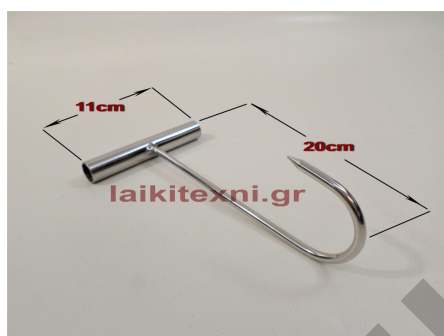

Γάντζος Κρέατος INOX 15cm.

Επαγγελματική και οικιακή χρήση.

Γάντζος Κρέατος INOX 15cm.

Επαγγελματική και οικιακή χρήση.

[Διαβάστε Περισσότερα](#)

ΚΩΔΙΚΟΣ: 166-2

Τιμή: €0.80

Γάντζος Κρέατος INOX 10.5cm.

Γάντζος Κρέατος INOX 10.5cm.

Επαγγελματική και οικιακή χρήση.

Γάντζος Κρέατος INOX 10.5cm.

Επαγγελματική και οικιακή χρήση.

[Διαβάστε Περισσότερα](#)

ΚΩΔΙΚΟΣ: 166-1

Τιμή: €0.70

Γάντζος κρέατος με λαβή.

Γάντζος κρέατος με λαβή.

Ανοξείδωτο.

Μήκος 20cm. Πλάτος λαβής 11cm.

Γάντζος κρέατος με λαβή.

Ανοξείδωτο.

Μήκος 20cm. Πλάτος λαβής 11cm.

[Διαβάστε Περισσότερα](#)

ΚΩΔΙΚΟΣ: 668