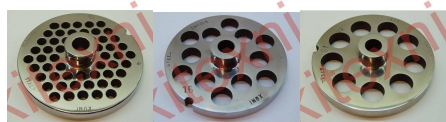

Τιμή: €15.00

Πλάκες μηχανών για κιμά INOX No. 32

Πλάκα μηχανής κιμά No. 32, ανοξείδωτη με τρύπα σε 4 διαφορετικά μεγέθη.

[Διαβάστε Περισσότερα](#)

ΚΩΔΙΚΟΣ: 173

Τιμή: €42.00

Πλάκα μηχανής κιμά No. 22 / 4.5χιλιοστά