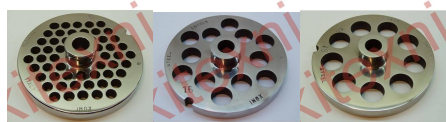

Τιμή: €13.00

Πλάκες μηχανών για κιμά INOX No. 32

Πλάκα μηχανής κιμά No. 32, ανοξείδωτη με τρύπα σε 4 διαφορετικά μεγέθη.

[Διαβάστε Περισσότερα](#)

ΚΩΔΙΚΟΣ: 173

Τιμή: €38.00

Πλάκα μηχανής κιμά No. 22 / 4.5χιλιοστά