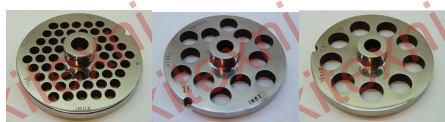

Τιμή: €13.00

Πλάκες μηχανών για κιμά INOX No. 32

Πλάκα μηχανής κιμά No. 32, ανοξείδωτη με τρύπα σε 4 διαφορετικά μεγέθη.

[Διαβάστε Περισσότερα](#)

ΚΩΔΙΚΟΣ: 173

Τιμή: €38.00

Πλάκα μηχανής κιμά No. 22 / 4.5χιλιοστά