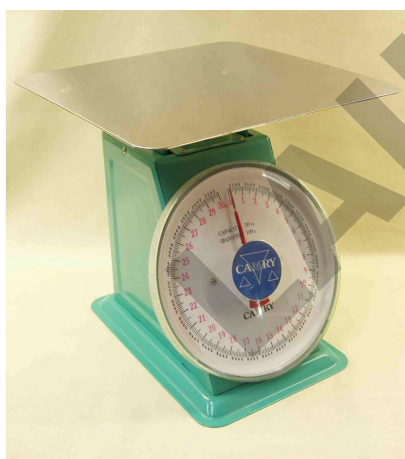

Ζυγαριές πάγκου 30kg-60kg

[Διαβάστε Περισσότερα](#)

ΚΩΔΙΚΟΣ: 294

Τιμή: €65.00