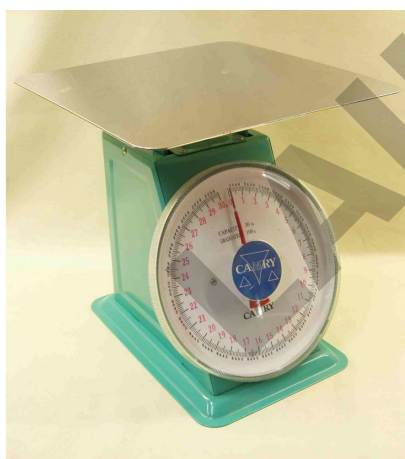

Μήκος λάμας 13cm.

Λαβή πλαστική κίτρινο χρώμα.

Για επαγγελματική και οικιακή χρήση.

[Διαβάστε Περισσότερα](#)

**ΚΩΔΙΚΟΣ:** 206

**Τιμή:** €11.00