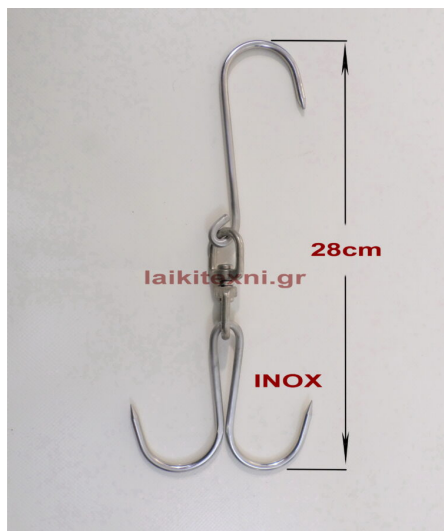

## Γάντζος Κρέατος INOX 6.5cm.

Γάντζος Κρέατος INOX 6.5cm.

Επαγγελματική και οικιακή χρήση.

Γάντζος Κρέατος INOX 6.5cm.

Επαγγελματική και οικιακή χρήση.

[Διαβάστε Περισσότερα](#)

**ΚΩΔΙΚΟΣ:** 166

**Τιμή:** €0.60

## Τσιγκέλι Κρέατος INOX 28cm.

Τσιγκέλι Κρέατος INOX 28cm.

Επαγγελματική και οικιακή χρήση.

Τσιγκέλι Κρέατος INOX 28cm.

Επαγγελματική και οικιακή χρήση.

[Διαβάστε Περισσότερα](#)

**ΚΩΔΙΚΟΣ:** 167-1

**Τιμή:** €5.00