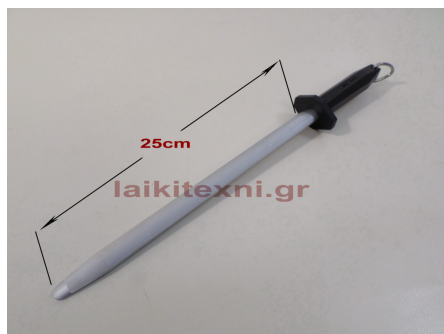

Ροδέλα μηχανής κιμά

Ροδέλα μηχανής κιμά με τρύπα 5 εκατοστά, εξωτερική διάμετρο 7.5 εκατοστά και πάχος 5 χιλιοστά.

[Διαβάστε Περισσότερα](#)

ΚΩΔΙΚΟΣ: 177

Τιμή: €4.50

Μασάτι οβάλ SOLINGEN 25cm.

Μασάτι οβάλ SOLINGEN 25cm.