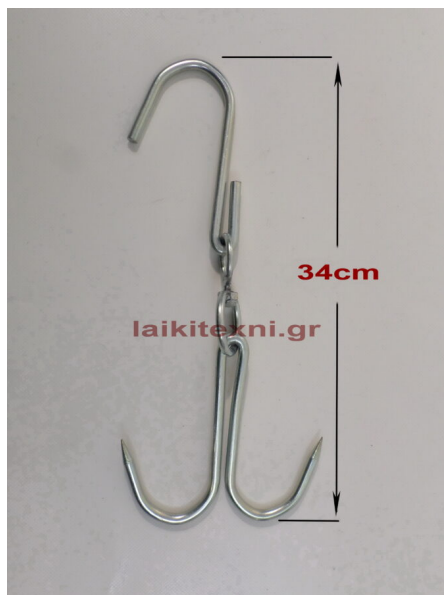

Γάντζος Κρέατος INOX 6.5cm.

Γάντζος Κρέατος INOX 6.5cm.

Επαγγελματική και οικιακή χρήση.

Γάντζος Κρέατος INOX 6.5cm.

Επαγγελματική και οικιακή χρήση.

[Διαβάστε Περισσότερα](#)

ΚΩΔΙΚΟΣ: 166

Τιμή: €0.60

Τσιγκέλι Κρέατος INOX 28cm.

Τσιγκέλι Κρέατος INOX 28cm.

Επαγγελματική και οικιακή χρήση.

Τσιγκέλι Κρέατος INOX 28cm.

Επαγγελματική και οικιακή χρήση.

[Διαβάστε Περισσότερα](#)

ΚΩΔΙΚΟΣ: 167-1

Τιμή: €5.00