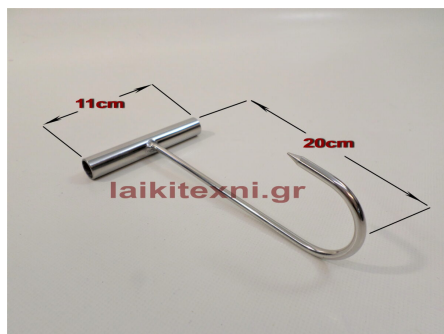

Επαγγελματική και οικιακή χρήση.

[Διαβάστε Περισσότερα](#)

ΚΩΔΙΚΟΣ: 166-3

Τιμή: €1.00

Γάντζος Κρέατος INOX 15cm.

Γάντζος Κρέατος INOX 15cm.

Επαγγελματική και οικιακή χρήση.

Γάντζος Κρέατος INOX 15cm.

Επαγγελματική και οικιακή χρήση.

[Διαβάστε Περισσότερα](#)

ΚΩΔΙΚΟΣ: 166-2

Τιμή: €0.80

Γάντζος Κρέατος INOX 10.5cm.

Γάντζος Κρέατος INOX 10.5cm.

Επαγγελματική και οικιακή χρήση.

Γάντζος Κρέατος INOX 10.5cm.

Επαγγελματική και οικιακή χρήση.

[Διαβάστε Περισσότερα](#)

ΚΩΔΙΚΟΣ: 166-1

Τιμή: €0.70

Γάντζος κρέατος με λαβή.

Γάντζος κρέατος με λαβή.

Ανοξείδωτο.

Μήκος 20cm. Πλάτος λαβής 11cm.