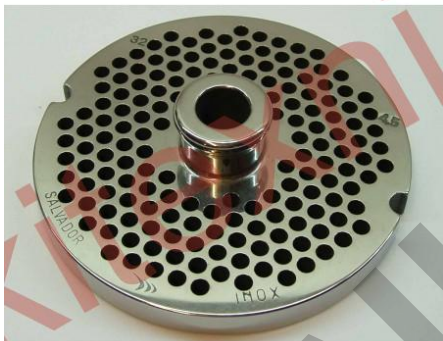

[Διαβάστε Περισσότερα](#)

ΚΩΔΙΚΟΣ: 172

Τιμή: €13.00

Πλάκες μηχανών για κιμά INOX No. 32

Πλάκα μηχανής κιμά No. 32, ανοξείδωτη με τρύπα σε 4 διαφορετικά μεγέθη.

[Διαβάστε Περισσότερα](#)

ΚΩΔΙΚΟΣ: 173

Τιμή: €38.00