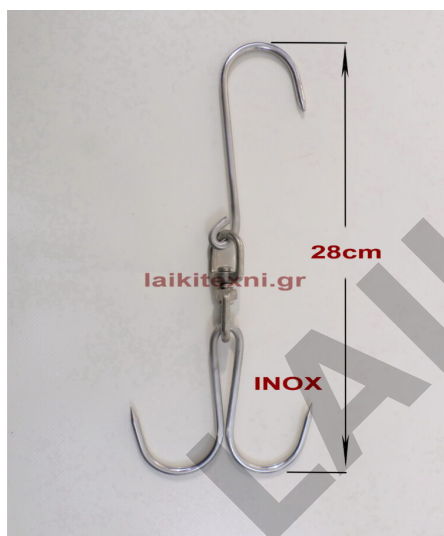

Λαβή πλαστική.

Μισοτσάτηρο BERKIS Inox 30cm.

Μήκος λεπίδας 30 cm.

Μπαλτάς για επαγγελματική ή οικιακή χρήση.

Λαβή πλαστική.

[Διαβάστε Περισσότερα](#)

ΚΩΔΙΚΟΣ: 181-12

Τιμή: €18.00

Γάντζος Κρέατος INOX 6.5cm.

Γάντζος Κρέατος INOX 6.5cm.

Επαγγελματική και οικιακή χρήση.

Γάντζος Κρέατος INOX 6.5cm.

Επαγγελματική και οικιακή χρήση.

[Διαβάστε Περισσότερα](#)

ΚΩΔΙΚΟΣ: 166

Τιμή: €0.60

Τσιγκέλι Κρέατος INOX 28cm.

Τσιγκέλι Κρέατος INOX 28cm.

Επαγγελματική και οικιακή χρήση.

Τσιγκέλι Κρέατος INOX 28cm.

Επαγγελματική και οικιακή χρήση.

[Διαβάστε Περισσότερα](#)

ΚΩΔΙΚΟΣ: 167-1

Τιμή: €5.00