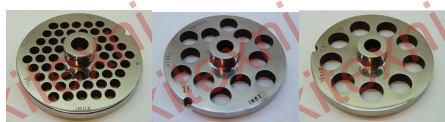

## Πλάκες μηχανών για κιμά INOX No. 32

Πλάκα μηχανής κιμά No. 32, ανοξείδωτη με τρύπα σε 4 διαφορετικά μεγέθη.

[Διαβάστε Περισσότερα](#)

**ΚΩΔΙΚΟΣ:** 173

**Τιμή:** €38.00