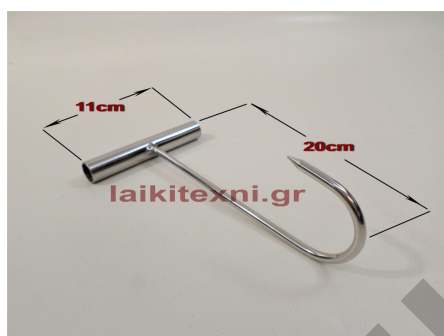

## Γάντζος Κρέατος INOX 15cm.

Γάντζος Κρέατος INOX 15cm.

Επαγγελματική και οικιακή χρήση.

Γάντζος Κρέατος INOX 15cm.

Επαγγελματική και οικιακή χρήση.

[Διαβάστε Περισσότερα](#)

**ΚΩΔΙΚΟΣ:** 166-2

**Τιμή:** €0.80

## Γάντζος Κρέατος INOX 10.5cm.

Γάντζος Κρέατος INOX 10.5cm.

Επαγγελματική και οικιακή χρήση.

Γάντζος Κρέατος INOX 10.5cm.

Επαγγελματική και οικιακή χρήση.

[Διαβάστε Περισσότερα](#)

**ΚΩΔΙΚΟΣ:** 166-1

**Τιμή:** €0.70

## Γάντζος κρέατος με λαβή.

Γάντζος κρέατος με λαβή.

Ανοξείδωτο.

Μήκος 20cm. Πλάτος λαβής 11cm.

Γάντζος κρέατος με λαβή.

Ανοξείδωτο.

Μήκος 20cm. Πλάτος λαβής 11cm.

[Διαβάστε Περισσότερα](#)