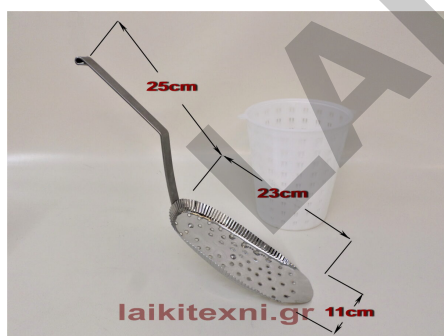

Τιμή: €40.00

Κουτάλα τυροκομίας Inox No. 3.

Κουτάλα τυροκομίας Inox No. 3.

Χειροποίητη.

Εργαλείο για επαγγελματική και οικιακή τυροκομία.

Σημείωση: Το καλούπι τυριού της φωτογραφίας δεν περιλαμβάνεται στην τιμή.

Κουτάλα τυροκομίας Inox No. 3.

Χειροποίητη.

Εργαλείο για επαγγελματική και οικιακή τυροκομία.

Σημείωση: Το καλούπι τυριού της φωτογραφίας δεν περιλαμβάνεται στην τιμή.

[Διαβάστε Περισσότερα](#)

ΚΩΔΙΚΟΣ: 488-7

Τιμή: €30.00

Κουτάλα τυροκομίας Inox No. 2.

Κουτάλα τυροκομίας Inox No. 2.

Χειροποίητη.

Εργαλείο για επαγγελματική και οικιακή τυροκομία.

Σημείωση: Το καλούπι τυριού της φωτογραφίας δεν περιλαμβάνεται στην τιμή.