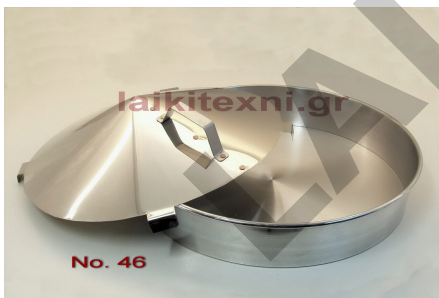

Καπάκι Ιnox για στρογγυλό ταψί No. 50.

Χειροποίητο, ανοξείδωτο.

Για ψήσιμο στο ξυλόφουρνο.

Διάμετρος 50cm.

[Διαβάστε Περισσότερα](#)

**ΚΩΔΙΚΟΣ:** 150-7

**Τιμή:** €20.00