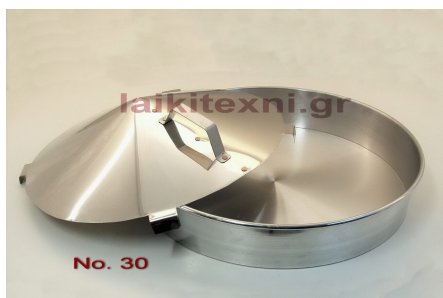

Τιμή: €14.00

Καπάκι Ιnox για στρογγυλό ταψί No. 30.

Καπάκι Ιnox για στρογγυλό ταψί No. 30.

Χειροποίητο, ανοξείδωτο.

Για ψήσιμο στο ξυλόφουρνο.

Διάμετρος 30cm.

Σημείωση: Οι τιμές αφορούν μόνο το ανοξείδωτο καπάκι και όχι το ταψί της εκάστοτε φωτογραφίας/κωδικού.

Καπάκι Ιnox για στρογγυλό ταψί No. 30.

Χειροποίητο, ανοξείδωτο.

Για ψήσιμο στο ξυλόφουρνο.

Διάμετρος 30cm.

[Διαβάστε Περισσότερα](#)

ΚΩΔΙΚΟΣ: 150-2

Τιμή: €12.00