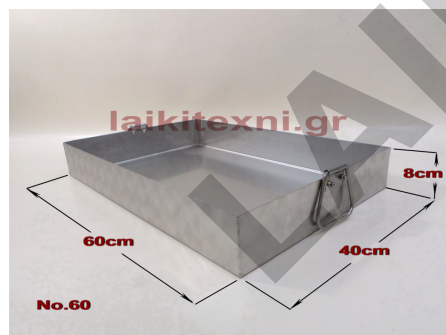

Χειροποίητο με ανοξείδωτη λαβή.

Απαραίτητο εργαλείο στον ξυλόφουρνο.

Διάμετρος

20cm

Μήκος

1,7m

Φτυάρι πίτσας Inox 20cm.

Χειροποίητο με ανοξείδωτη λαβή.

Απαραίτητο εργαλείο στον ξυλόφουρνο.

[Διαβάστε Περισσότερα](#)

ΚΩΔΙΚΟΣ: 156-2

Τιμή: €25.00

Ταψί ανοξείδωτο ορθογώνιο No. 60.

Ταψί ανοξείδωτο ορθογώνιο No. 60.

Εξαιρετική ποιότητα κατασκευής.

Πλάτος