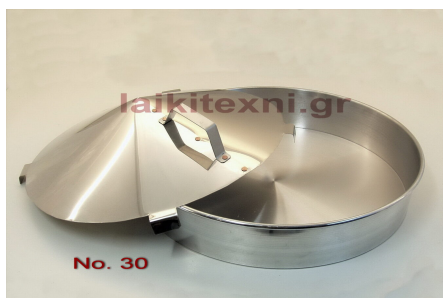

Καπάκι Ιnox για στρογγυλό ταψί No. 36.

Χειροποίητο, ανοξείδωτο.

Για ψήσιμο στο ξυλόφουρνο.

Διάμετρος 36cm.

[Διαβάστε Περισσότερα](#)

ΚΩΔΙΚΟΣ: 150-3

Τιμή: €14.00

Καπάκι Ιnox για στρογγυλό ταψί No. 30.