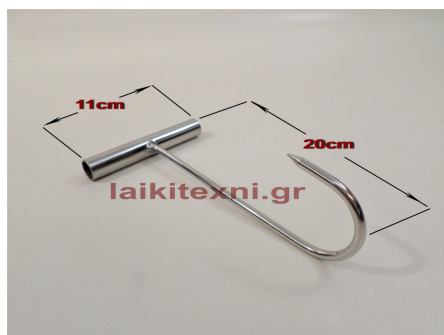

Μεγάλες ανοξείδωτες λαβές.

Για επαγγελματική και ερασιτεχνική χρήση.

[Διαβάστε Περισσότερα](#)

ΚΩΔΙΚΟΣ: 665-50

Τιμή: €70.00

Φτυάρι πίτσας με κοντή λαβή.

Φτυάρι πίτσας με κοντή λαβή.

Ανοξείδωτο, INOX.

Διάμετρος 40cm.

Φτυάρι πίτσας με κοντή λαβή.

Ανοξείδωτο, INOX.

Διάμετρος 40cm.

[Διαβάστε Περισσότερα](#)

ΚΩΔΙΚΟΣ: 219

Τιμή: €45.00

Γάντζος κρέατος με λαβή.

Γάντζος κρέατος με λαβή.

Ανοξείδωτο.

Μήκος 20cm. Πλάτος λαβής 11cm.

Γάντζος κρέατος με λαβή.

Ανοξείδωτο.

Μήκος 20cm. Πλάτος λαβής 11cm.

[Διαβάστε Περισσότερα](#)

ΚΩΔΙΚΟΣ: 668