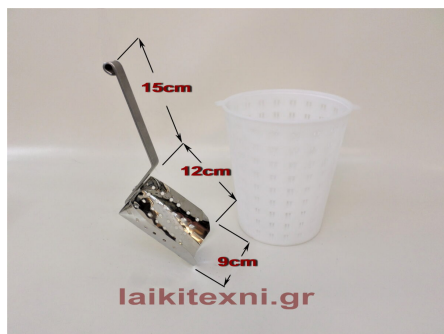

[Διαβάστε Περισσότερα](#)

ΚΩΔΙΚΟΣ: 567

Τιμή: €8.00

Πιατέλα ξύλινη σερβιρίσματος με σουβλάκια INOX.

Πιατέλα ξύλινη σερβιρίσματος με σουβλάκια INOX.

Ξύλο οξιιά.

Ανοξείδωτα μεταλλικά μέρη.

Μήκος 40cm

Πλάτος 23cm

Ύψος 20cm

Πιατέλα ξύλινη σερβιρίσματος με σουβλάκια INOX.

Ξύλο οξιιά.

Ανοξείδωτα μεταλλικά μέρη.

Μήκος 40cm

Πλάτος 23cm

Ύψος 20cm

[Διαβάστε Περισσότερα](#)

ΚΩΔΙΚΟΣ: 268-2

Τιμή: €35.00

Κουτάλα τυροκομίας Inox No. 1.

Κουτάλα τυροκομίας Inox No. 1.

Χειροποίητη.

Εργαλείο για επαγγελματική και οικιακή τυροκομία.

Σημείωση: Το καλούπι τυριού της φωτογραφίας δεν περιλαμβάνεται στην τιμή.