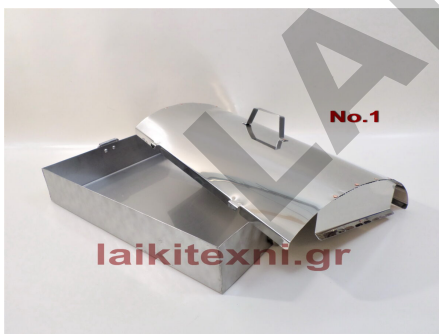

Καπάκι ορθογώνιου ταψιού No. 40.

Καπάκι ορθογώνιου ταψιού No. 40.

Ανοξείδωτο.

Για το ορθογώνιο ταψι No. 40.

Ξεχάστε το αλουμινόχαρτο ως σκέπασμα και τον κίνδυνο καψίματος του φαγητού.

Καπάκι ορθογώνιου ταψιού No. 40.

Ανοξείδωτο.

Για το ορθογώνιο ταψι No. 40.

Ξεχάστε το αλουμινόχαρτο ως σκέπασμα και τον κίνδυνο καψίματος του φαγητού.

Κατόπιν συνεννόησης, μπορεί να κατασκευαστεί σε οποιαδήποτε διάσταση ώστε να εφαρμόζει και σε διαφορετικά ταψιά.