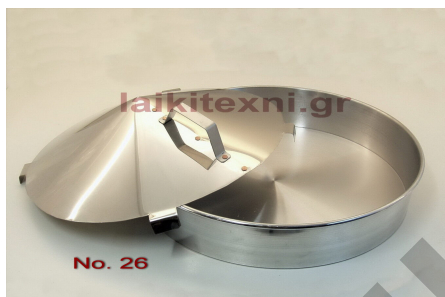

Καπάκι Ιnox για στρογγυλό ταψί No. 26.

Καπάκι Ιnox για στρογγυλό ταψί No. 26.

Χειροποίητο, ανοξείδωτο.

Για ψήσιμο στο ξυλόφουρνο.

Διάμετρος 26cm.

Σημείωση: Οι τιμές αφορούν μόνο το ανοξείδωτο καπάκι και όχι το ταψί της εκάστοτε φωτογραφίας/κωδικού.

Καπάκι Ιnox για στρογγυλό ταψί No. 26.

Χειροποίητο, ανοξείδωτο.

Για ψήσιμο στο ξυλόφουρνο.

Διάμετρος 26cm.

[Διαβάστε Περισσότερα](#)

ΚΩΔΙΚΟΣ: 150-1

Τιμή: €10.00