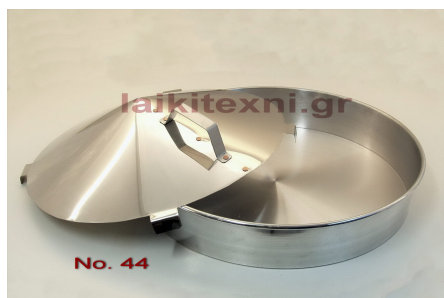

Τιμή: €18.00

Καπάκι Ιnox για στρογγυλό ταψί No. 44.

Καπάκι Ιnox για στρογγυλό ταψί No. 44.

Χειροποίητο, ανοξείδωτο.

Για ψήσιμο στο ξυλόφουρνο.

Διάμετρος 44cm.

Σημείωση: Οι τιμές αφορούν μόνο το ανοξείδωτο καπάκι και όχι το ταψί της εκάστοτε φωτογραφίας/κωδικού.

Καπάκι Ιnox για στρογγυλό ταψί No. 44.

Χειροποίητο, ανοξείδωτο.

Για ψήσιμο στο ξυλόφουρνο.

Διάμετρος 44cm.

[Διαβάστε Περισσότερα](#)

ΚΩΔΙΚΟΣ: 150-5

Τιμή: €17.00