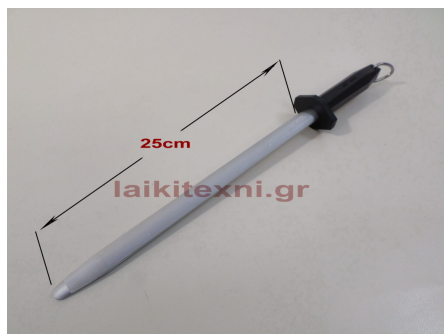

Γάντζος Κρέατος INOX 6.5cm.

Επαγγελματική και οικιακή χρήση.

[Διαβάστε Περισσότερα](#)

ΚΩΔΙΚΟΣ: 166

Τιμή: €0.60

Μασάτι οβάλ SOLINGEN 25cm.

Μασάτι οβάλ SOLINGEN 25cm.

Μήκος λάμας 25cm.