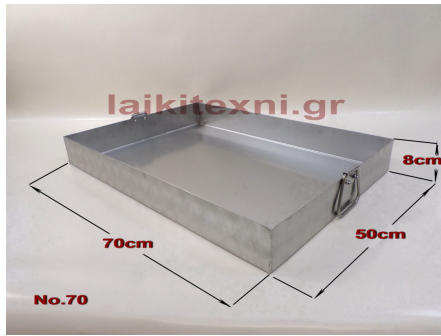

Ταψί ανοξείδωτο ορθογώνιο No. 70.

Ταψί ανοξείδωτο ορθογώνιο No. 70.

Εξαιρετική ποιότητα κατασκευής.

Πλάτος	50cm
Μήκος	70cm
Ύψος	8cm

Ταψί ανοξείδωτο ορθογώνιο No. 70.

Εξαιρετική ποιότητα κατασκευής.

Μεγάλες ανοξείδωτες λαβές.

Για επαγγελματική και ερασιτεχνική χρήση.

[Διαβάστε Περισσότερα](#)

ΚΩΔΙΚΟΣ: 665-70

Τιμή: €90.00