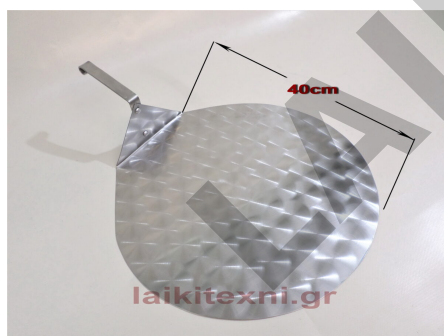

Φτυάρι πίτσας με κοντή λαβή.

Φτυάρι πίτσας με κοντή λαβή.

Ανοξείδωτο, INOX.

Διάμετρος 40cm.

Φτυάρι πίτσας με κοντή λαβή.

Ανοξείδωτο, INOX.

Διάμετρος 40cm.

[Διαβάστε Περισσότερα](#)

ΚΩΔΙΚΟΣ: 219

Τιμή: €45.00