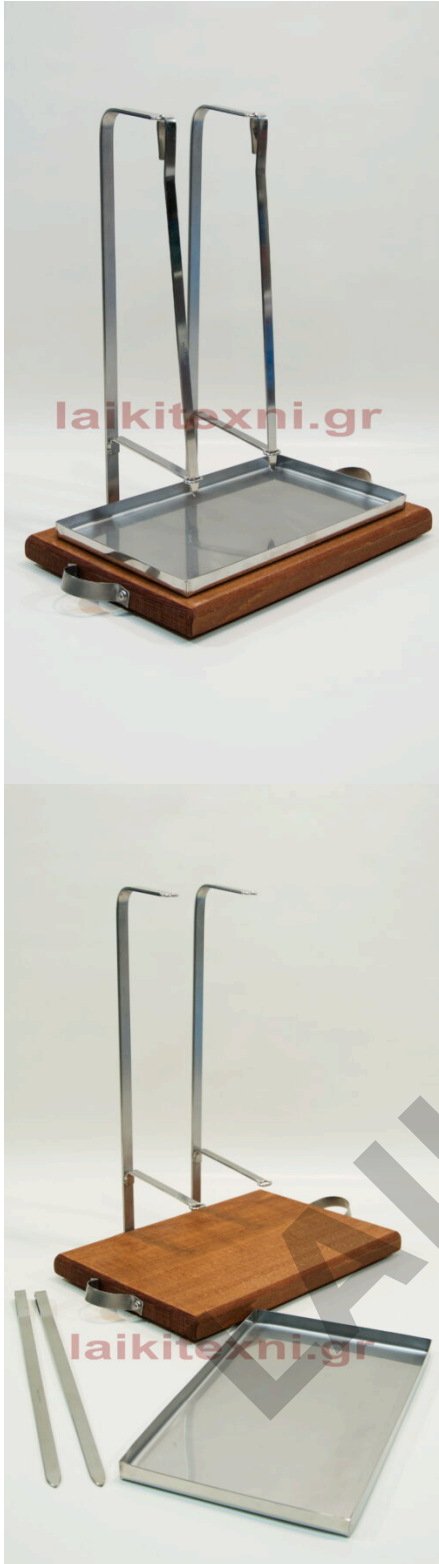

Πιατέλα σερβιρίσματος με σούβλες.

Πιατέλα σερβιρίσματος με σούβλες.

Ξύλο οξιά κορμός 34cm X 22cm.

Πιατέλα ορθογώνια 30cm X 18cm.

Σούβλες 2τεμ μήκους 35cm.

Συνολικό ύψος 43cm.

Ανοξείδωτα μεταλλικά μέρη.

Πιατέλα σερβιρίσματος με σούβλες.

Ξύλο οξιά κορμός 34cm X 22cm.

Πιατέλα ορθογώνια 30cm X 18cm.

Σούβλες 2τεμ μήκους 35cm.

Συνολικό ύψος 43cm.

Ανοξείδωτα μεταλλικά μέρη.

[Διαβάστε Περισσότερα](#)

ΚΩΔΙΚΟΣ: 268-9

Τιμή: €80.00