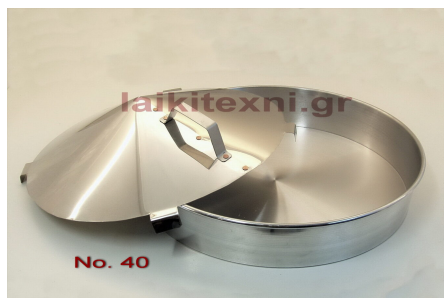

Για ψήσιμο στο ξυλόφουρνο.

Διάμετρος 44cm.

[Διαβάστε Περισσότερα](#)

ΚΩΔΙΚΟΣ: 150-5

Τιμή: €17.00

Καπάκι Ιnox για στρογγυλό ταψί No. 40.

Καπάκι Ιnox για στρογγυλό ταψί No. 40.

Χειροποίητο, ανοξείδωτο.