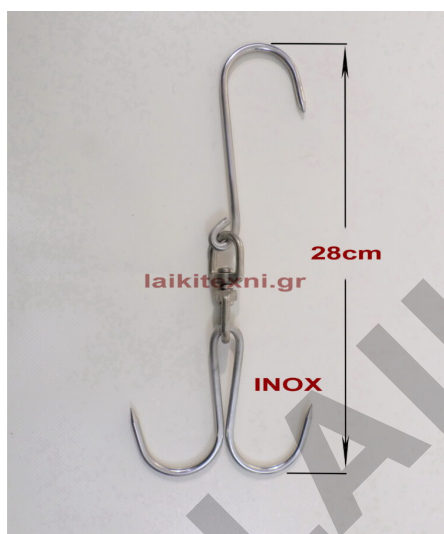

Φυτικά ή παχύρευστα μηχανικά λάδια, είναι ακατάλληλα για το ακόνισμα.

[Διαβάστε Περισσότερα](#)

ΚΩΔΙΚΟΣ: 659

Τιμή: €39.65

Γάντζος Κρέατος INOX 6.5cm.

Γάντζος Κρέατος INOX 6.5cm.

Επαγγελματική και οικιακή χρήση.

Γάντζος Κρέατος INOX 6.5cm.

Επαγγελματική και οικιακή χρήση.

[Διαβάστε Περισσότερα](#)

ΚΩΔΙΚΟΣ: 166

Τιμή: €0.60

Τσιγκέλι Κρέατος INOX 28cm.

Τσιγκέλι Κρέατος INOX 28cm.

Επαγγελματική και οικιακή χρήση.

Τσιγκέλι Κρέατος INOX 28cm.

Επαγγελματική και οικιακή χρήση.

[Διαβάστε Περισσότερα](#)

ΚΩΔΙΚΟΣ: 167-1

Τιμή: €5.00

Μασάτι οβάλ SOLINGEN 25cm.

Μασάτι οβάλ SOLINGEN 25cm.

Μήκος λάμας 25cm.