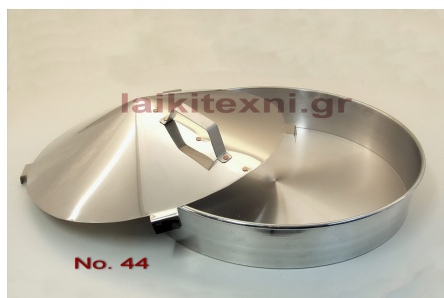

Καπάκι Ιnox για στρογγυλό ταψί No. 46.

Χειροποίητο, ανοξείδωτο.

Για ψήσιμο στο ξυλόφουρνο.

Διάμετρος 46cm.

[Διαβάστε Περισσότερα](#)

**ΚΩΔΙΚΟΣ:** 150-6

Τιμή: €18.00