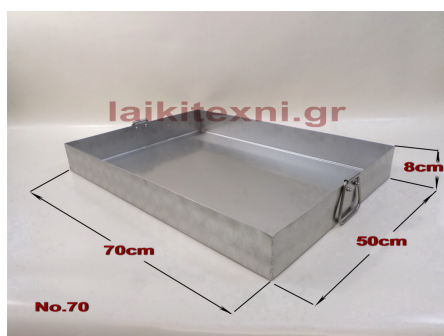

8cm

Ταπί ανοξείδωτο ορθογώνιο No. 60.

Εξαιρετική ποιότητα κατασκευής.

Μεγάλες ανοξείδωτες λαβές.

Για επαγγελματική και ερασιτεχνική χρήση.

[Διαβάστε Περισσότερα](#)

**ΚΩΔΙΚΟΣ:** 665-60

**Τιμή:** €80.00