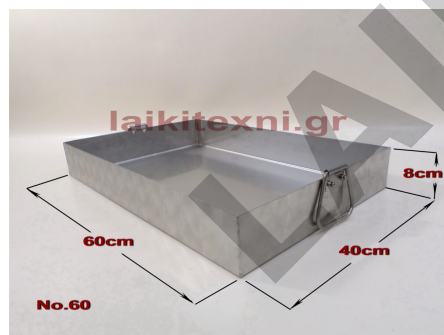

Ταπί ανοξείδωτο ορθογώνιο No. 60.

Ταπί ανοξείδωτο ορθογώνιο No. 60.

Εξαιρετική ποιότητα κατασκευής.

Πλάτος

40cm

Μήκος

60cm

Ύψος

8cm

Ταπί ανοξείδωτο ορθογώνιο No. 60.

Εξαιρετική ποιότητα κατασκευής.

Μεγάλες ανοξείδωτες λαβές.

Για επαγγελματική και ερασιτεχνική χρήση.

[Διαβάστε Περισσότερα](#)

ΚΩΔΙΚΟΣ: 665-60

Τιμή: €80.00