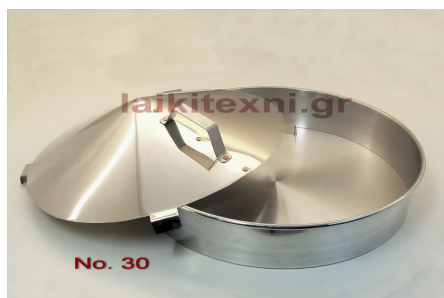

Καπάκι Ιnox για στρογγυλό ταψί No. 36.

Χειροποίητο, ανοξείδωτο.

Για ψήσιμο στο ξυλόφουρνο.

Διάμετρος 36cm.

[Διαβάστε Περισσότερα](#)

**ΚΩΔΙΚΟΣ:** 150-3

Τιμή: €14.00