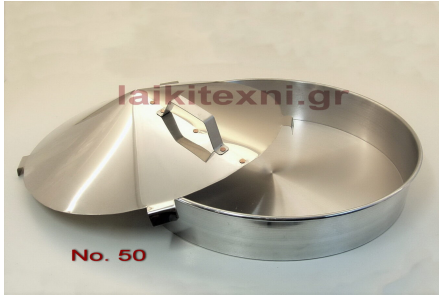

## Ταψί στρογγυλό Ιnox No. 30.

Ταψί στρογγυλό Ιnox No. 30.

Διάμετρος 30cm.

Ανοξείδωτο.

**Διάμετρος**

30cm

**Βάθος**

6cm

Ταψί στρογγυλό Ιnox No. 30.

Διάμετρος 30cm.

Ανοξείδωτο.

[Διαβάστε Περισσότερα](#)

**ΚΩΔΙΚΟΣ:** 151-2

**Τιμή:** €10.00