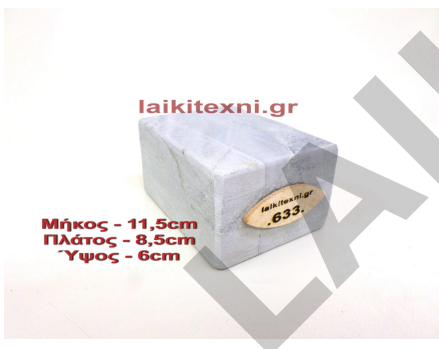

Λαδάκονο ακονόπετρα Κρήτης 1.5kg.

Λαδάκονο ακονόπετρα Κρήτης 1.5kg.

Κοκκομετρία 6000-8000 grit.

Για μαχαιρία και κοπτικά εργαλεία.

Το ακόνι είναι φυσική πέτρα και ιδανικός τρόπος ακονίσματος.

Μήκος	11.5cm
Πλάτος	8.5cm
Ύψος	6cm
Βάρος	1.5kg.

Επειδή το κάθε ακόνι είναι μοναδικό σε διαστάσεις, η τιμή έχει υπολογιστεί σύμφωνα με το βάρος και αφορά αυστηρά το συγκεκριμένο ακόνι της φωτογραφίας. Τιμή κιλού: 27.00 € με το ΦΠΑ.

Λαδάκονο ακονόπετρα Κρήτης 1.5kg.

Κοκκομετρία 6000-8000 grit.