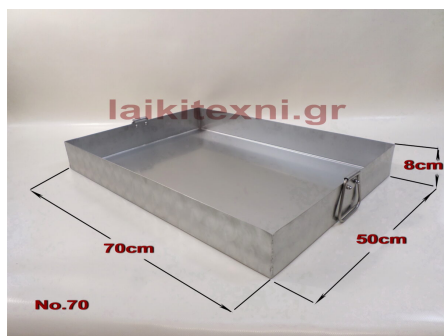

Ταψί ανοξείδωτο ορθογώνιο No. 70.

Ταψί ανοξείδωτο ορθογώνιο No. 70.

Εξαιρετική ποιότητα κατασκευής.

Πλάτος	50cm
Μήκος	70cm
Ύψος	8cm

Ταψί ανοξείδωτο ορθογώνιο No. 70.

Εξαιρετική ποιότητα κατασκευής.

Μεγάλες ανοξείδωτες λαβές.

Για επαγγελματική και ερασιτεχνική χρήση.

[Διαβάστε Περισσότερα](#)

ΚΩΔΙΚΟΣ: 665-70

Τιμή: €90.00