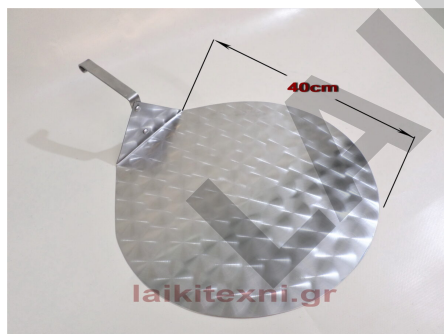

Φτυάρι πίτσας με κοντή λαβή.

Φτυάρι πίτσας με κοντή λαβή.

Ανοξείδωτο, INOX.

Διάμετρος 40cm.

Φτυάρι πίτσας με κοντή λαβή.

Ανοξείδωτο, INOX.

Διάμετρος 40cm.

[Διαβάστε Περισσότερα](#)

ΚΩΔΙΚΟΣ: 219

Τιμή: €45.00