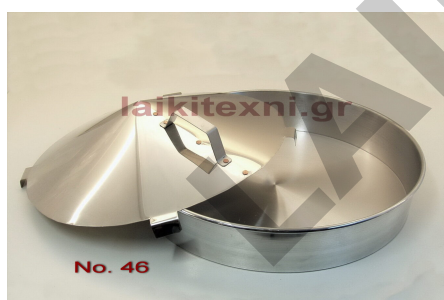

Καπάκι Ιnox για στρογγυλό ταψί No. 46.

Καπάκι Ιnox για στρογγυλό ταψί No. 46.

Χειροποίητο, ανοξείδωτο.

Για ψήσιμο στο ξυλόφουρνο.

Διάμετρος 46cm.

Σημείωση: Οι τιμές αφορούν μόνο το ανοξείδωτο καπάκι και όχι το ταψί της εκάστοτε φωτογραφίας/κωδικού.

Καπάκι Ιnox για στρογγυλό ταψί No. 46.

Χειροποίητο, ανοξείδωτο.

Για ψήσιμο στο ξυλόφουρνο.

Διάμετρος 46cm.

[Διαβάστε Περισσότερα](#)

ΚΩΔΙΚΟΣ: 150-6