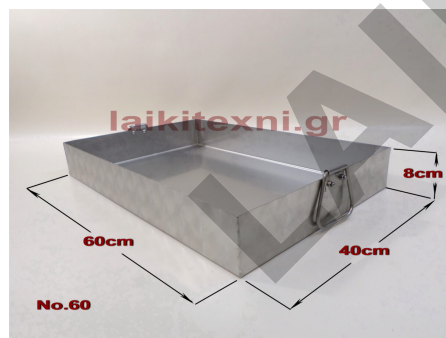

Διάμετρος

20cm

Μήκος

1,7m

Φτυάρι πίτσας Inox 20cm.

Χειροποίητο με ανοξείδωτη λαβή.

Απαραίτητο εργαλείο στον ξυλόφουρνο.

[Διαβάστε Περισσότερα](#)

ΚΩΔΙΚΟΣ: 156-2

Τιμή: €25.00

Ταπί ανοξείδωτο ορθογώνιο No. 60.

Ταπί ανοξείδωτο ορθογώνιο No. 60.

Εξαιρετική ποιότητα κατασκευής.

Πλάτος

40cm

Μήκος