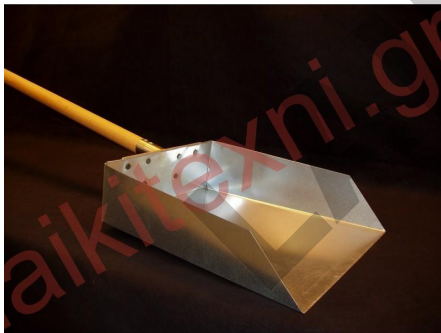

Φαράσι γίγας ξυλόφουρνου.

Φαράσι γίγας ξυλόφουρνου.

Για κάρβουνα και στάχτες.

Γαλβανιζέ λαμαρίνα με ξύλινο κοντάρι.

Διαστάσεις παλάμης 35 x 30cm.

Συνολικό μήκος 1,75m.

Φαράσι γίγας ξυλόφουρνου.

Για κάρβουνα και στάχτες.

Γαλβανιζέ λαμαρίνα με ξύλινο κοντάρι.

Διαστάσεις παλάμης 35 x 30cm.

Συνολικό μήκος 1,75m.

[Διαβάστε Περισσότερα](#)

ΚΩΔΙΚΟΣ: 160

Τιμή: €30.00