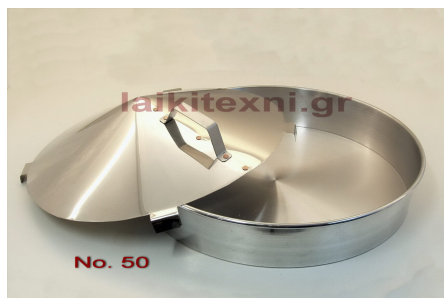

Καπάκι Ιnox για στρογγυλό ταψί No. 50.

Καπάκι Ιnox για στρογγυλό ταψί No. 50.

Χειροποίητο, ανοξείδωτο.

Για ψήσιμο στο ξυλόφουρνο.

Διάμετρος 50cm.

Σημείωση: Οι τιμές αφορούν μόνο το ανοξείδωτο καπάκι και όχι το ταψί της εκάστοτε φωτογραφίας/κωδικού.

Καπάκι Ιnox για στρογγυλό ταψί No. 50.

Χειροποίητο, ανοξείδωτο.

Για ψήσιμο στο ξυλόφουρνο.

Διάμετρος 50cm.

[Διαβάστε Περισσότερα](#)

ΚΩΔΙΚΟΣ: 150-7

Τιμή: €20.00