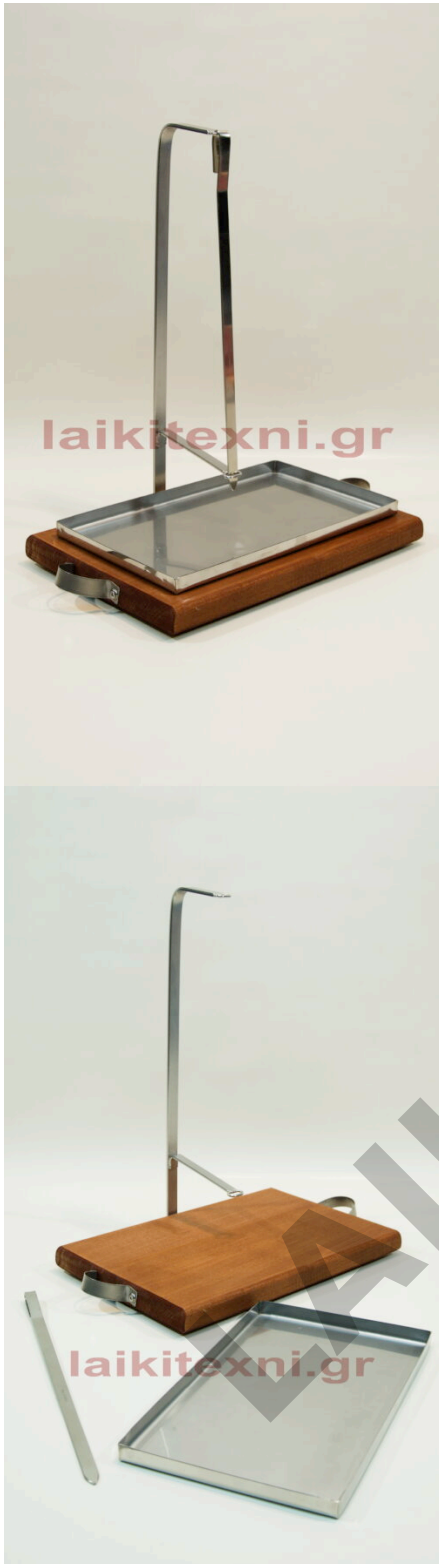

## Πιατέλα σερβιρίσματος με σούβλα.

Πιατέλα σερβιρίσματος με σούβλα.

Ξύλο οξιά κορμός 34cm X 22cm.

Πιατέλα ορθογώνια 30cm X 18cm.

Σούβλα 35cm.

Συνολικό ύψος 43cm.

Ανοξείδωτα μεταλλικά μέρη.

Πιατέλα σερβιρίσματος με σούβλα.

Ξύλο οξιά κορμός 34cm X 22cm.

Πιατέλα ορθογώνια 30cm X 18cm.

Σούβλα 35cm.

Συνολικό ύψος 43cm.

Ανοξείδωτα μεταλλικά μέρη.

[Διαβάστε Περισσότερα](#)

**ΚΩΔΙΚΟΣ:** 268-11

**Τιμή:** €70.00

## Πιατέλα σερβιρίσματος με σούβλες.

Πιατέλα σερβιρίσματος με σούβλες.

Ξύλο οξιά κορμός 34cm X 22cm.

Πιατέλα οβάλ 30cm.

Σούβλες 2τεμ μήκους 35cm.

Συνολικό ύψος 43cm.

Ανοξείδωτα μεταλλικά μέρη.

Πιατέλα σερβιρίσματος με σούβλες.