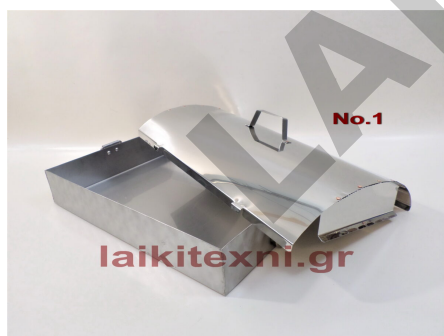

Καπάκι ορθογώνιου ταψιού No. 40.

Καπάκι ορθογώνιου ταψιού No. 40.

Ανοξείδωτο.

Για το ορθογώνιο ταψι No. 40.

Ξεχάστε το αλουμινόχαρτο ως σκέπασμα και τον κίνδυνο καψίματος του φαγητού.

Καπάκι ορθογώνιου ταψιού No. 40.

Ανοξείδωτο.

Για το ορθογώνιο ταψι No. 40.

Ξεχάστε το αλουμινόχαρτο ως σκέπασμα και τον κίνδυνο καψίματος του φαγητού.

Κατόπιν συνεννόησης, μπορεί να κατασκευαστεί σε οποιαδήποτε διάσταση ώστε να εφαρμόζει και σε διαφορετικά ταψιά.