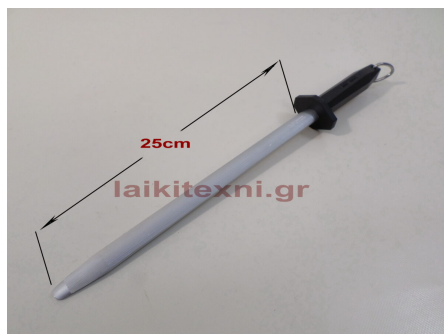

Γάντζος Κρέατος INOX 6.5cm.

Επαγγελματική και οικιακή χρήση.

[Διαβάστε Περισσότερα](#)

ΚΩΔΙΚΟΣ: 166

Τιμή: €0.60

Τσιγκέλι Κρέατος INOX 28cm.

Τσιγκέλι Κρέατος INOX 28cm.

Επαγγελματική και οικιακή χρήση.

Τσιγκέλι Κρέατος INOX 28cm.

Επαγγελματική και οικιακή χρήση.

[Διαβάστε Περισσότερα](#)

ΚΩΔΙΚΟΣ: 167-1

Τιμή: €5.00

Μασάτι οβάλ SOLINGEN 25cm.

Μασάτι οβάλ SOLINGEN 25cm.

Μήκος λάμας 25cm.