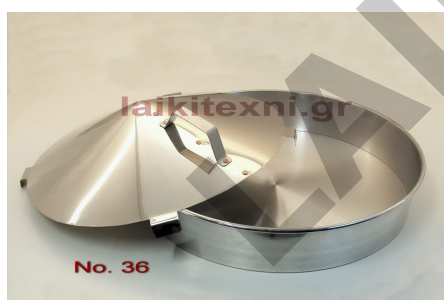

Καπάκι Ιnox για στρογγυλό ταψί No. 36.

Καπάκι Ιnox για στρογγυλό ταψί No. 36.

Χειροποίητο, ανοξείδωτο.

Για ψήσιμο στο ξυλόφουρνο.

Διάμετρος 36cm.

Σημείωση: Οι τιμές αφορούν μόνο το ανοξείδωτο καπάκι και όχι το ταψί της εκάστοτε φωτογραφίας/κωδικού.

Καπάκι Ιnox για στρογγυλό ταψί No. 36.

Χειροποίητο, ανοξείδωτο.

Για ψήσιμο στο ξυλόφουρνο.

Διάμετρος 36cm.

[Διαβάστε Περισσότερα](#)

ΚΩΔΙΚΟΣ: 150-3