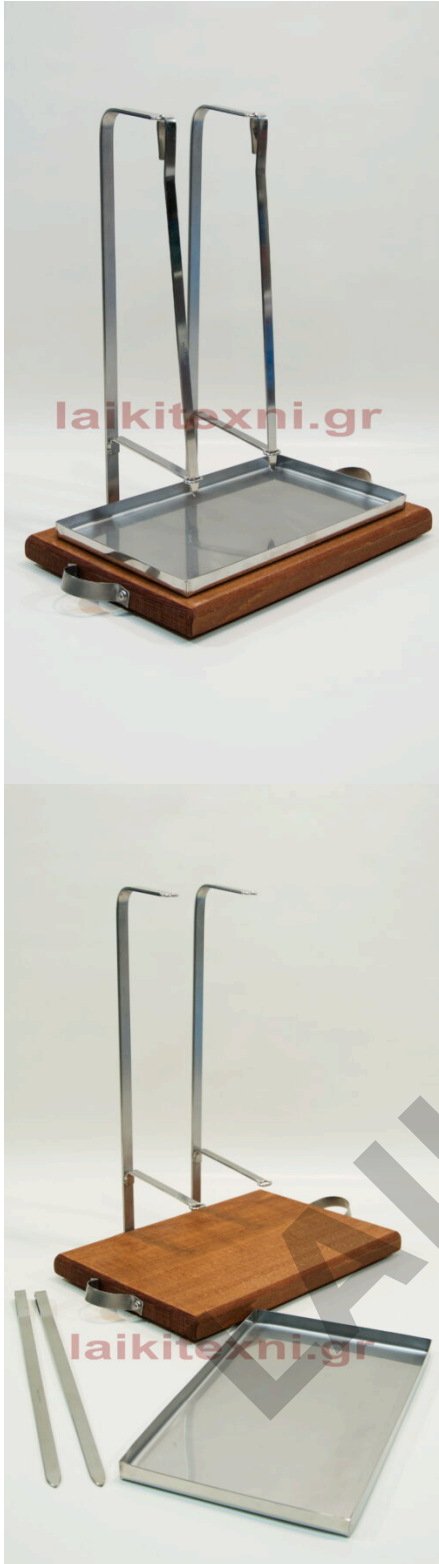

## Πιατέλα σερβιρίσματος με σούβλες.

Πιατέλα σερβιρίσματος με σούβλες.

Ξύλο οξιά κορμός 34cm X 22cm.

Πιατέλα ορθογώνια 30cm X 18cm.

Σούβλες 2τεμ μήκους 35cm.

Συνολικό ύψος 43cm.

Ανοξείδωτα μεταλλικά μέρη.

Πιατέλα σερβιρίσματος με σούβλες.

Ξύλο οξιά κορμός 34cm X 22cm.

Πιατέλα ορθογώνια 30cm X 18cm.

Σούβλες 2τεμ μήκους 35cm.

Συνολικό ύψος 43cm.

Ανοξείδωτα μεταλλικά μέρη.

[Διαβάστε Περισσότερα](#)

**ΚΩΔΙΚΟΣ:** 268-9

**Τιμή:** €80.00

## Πιατέλα σερβιρίσματος με σούβλα.

Πιατέλα σερβιρίσματος με σούβλα.

Ξύλο οξιά κορμός 34cm X 22cm.

Πιατέλα οβάλ 30cm.

Σούβλα 35cm.

Συνολικό ύψος 43cm.

Ανοξείδωτα μεταλλικά μέρη.

Πιατέλα σερβιρίσματος με σούβλα.