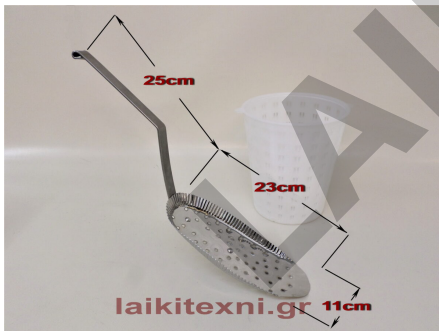

Κουτάλα τυροκομίας Inox No. 2.

Κουτάλα τυροκομίας Inox No. 2.

Χειροποίητη.

Εργαλείο για επαγγελματική και οικιακή τυροκομία.

Σημείωση: Το καλούπι τυριού της φωτογραφίας δεν περιλαμβάνεται στην τιμή.

Κουτάλα τυροκομίας Inox No. 2.

Χειροποίητη.

Εργαλείο για επαγγελματική και οικιακή τυροκομία.

Σημείωση: Το καλούπι τυριού της φωτογραφίας δεν περιλαμβάνεται στην τιμή.

[Διαβάστε Περισσότερα](#)

ΚΩΔΙΚΟΣ: 488-6

Τιμή: €25.00