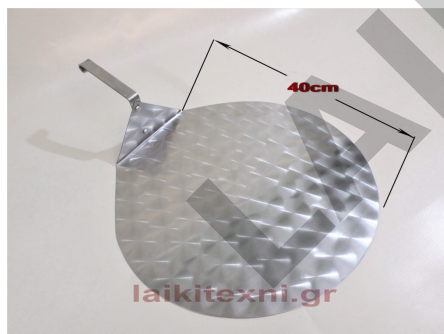

Ταψί ανοξείδωτο ορθογώνιο No. 70.

Εξαιρετική ποιότητα κατασκευής.

Μεγάλες ανοξείδωτες λαβές.

Για επαγγελματική και ερασιτεχνική χρήση.

[Διαβάστε Περισσότερα](#)

ΚΩΔΙΚΟΣ: 665-70

Τιμή: €90.00

Ταψί ανοξείδωτο ορθογώνιο No. 50.

Ταψί ανοξείδωτο ορθογώνιο No. 50.

Εξαιρετική ποιότητα κατασκευής.

| | |
|--------|------|
| Πλάτος | 35cm |
| Μήκος | 50cm |
| Ύψος | 8cm |

Ταψί ανοξείδωτο ορθογώνιο No. 50.

Εξαιρετική ποιότητα κατασκευής.

Μεγάλες ανοξείδωτες λαβές.

Για επαγγελματική και ερασιτεχνική χρήση.

[Διαβάστε Περισσότερα](#)

ΚΩΔΙΚΟΣ: 665-50

Τιμή: €70.00

Φτυάρι πίτσας με κοντή λαβή.

Φτυάρι πίτσας με κοντή λαβή.

Ανοξείδωτο, INOX.