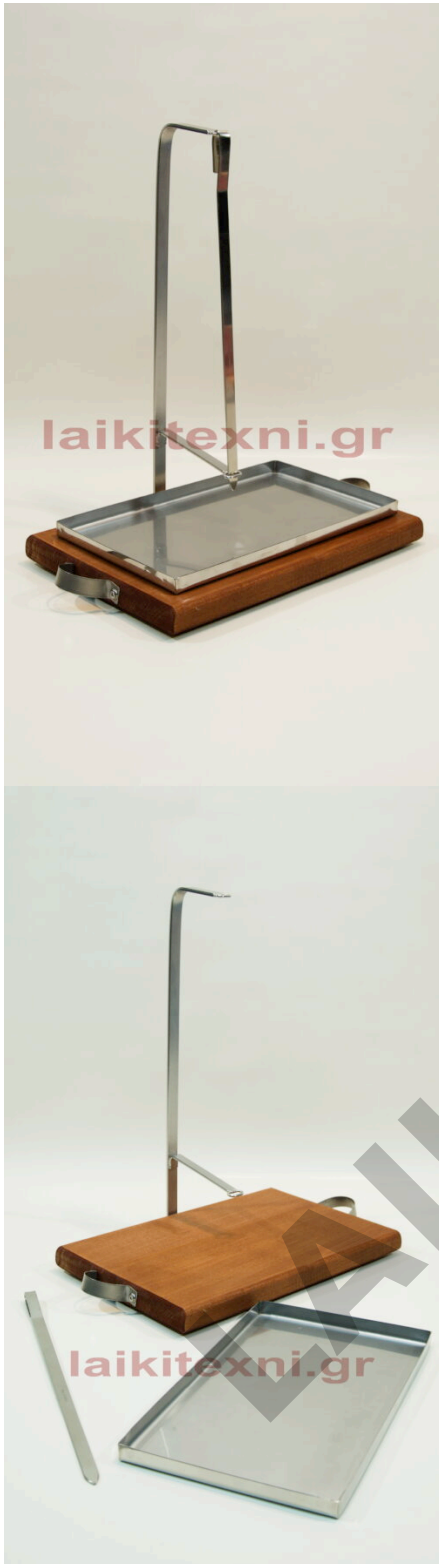

Πιατέλα σερβιρίσματος με σούβλα.

Πιατέλα σερβιρίσματος με σούβλα.

Ξύλο οξιά κορμός 34cm X 22cm.

Πιατέλα ορθογώνια 30cm X 18cm.

Σούβλα 35cm.

Συνολικό ύψος 43cm.

Ανοξείδωτα μεταλλικά μέρη.

Πιατέλα σερβιρίσματος με σούβλα.

Ξύλο οξιά κορμός 34cm X 22cm.

Πιατέλα ορθογώνια 30cm X 18cm.

Σούβλα 35cm.

Συνολικό ύψος 43cm.

Ανοξείδωτα μεταλλικά μέρη.

[Διαβάστε Περισσότερα](#)

ΚΩΔΙΚΟΣ: 268-11

Τιμή: €70.00