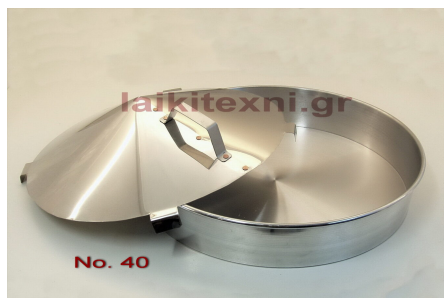

Καπάκι Ιnox για στρογγυλό ταψί No. 44.

Χειροποίητο, ανοξείδωτο.

Για ψήσιμο στο Ξυλόφουρνο.

Διάμετρος 44cm.

[Διαβάστε Περισσότερα](#)

**ΚΩΔΙΚΟΣ:** 150-5

Τιμή: €17.00