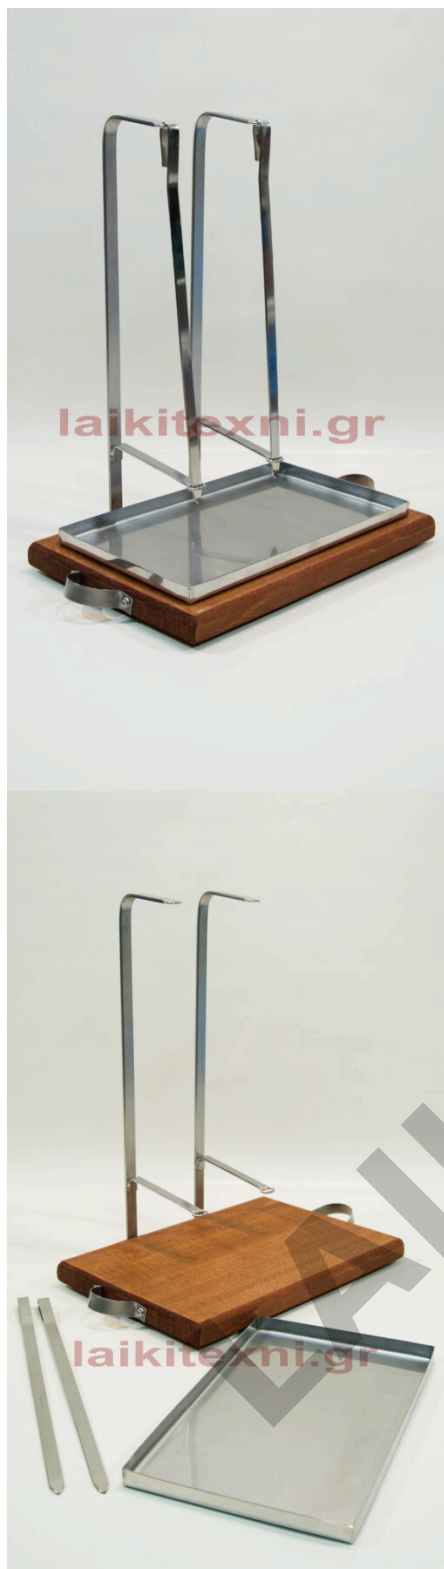

Συνολικό ύψος 43cm.

Ανοξείδωτα μεταλλικά μέρη.

[Διαβάστε Περισσότερα](#)

ΚΩΔΙΚΟΣ: 268-10

Τιμή: €70.00

Πιατέλα σερβιρίσματος με σούβλες.

Πιατέλα σερβιρίσματος με σούβλες.

Ξύλο οξιά κορμός 34cm X 22cm.

Πιατέλα ορθογώνια 30cm X 18cm.

Σούβλες 2τεμ μήκους 35cm.

Συνολικό ύψος 43cm.

Ανοξείδωτα μεταλλικά μέρη.

Πιατέλα σερβιρίσματος με σούβλες.

Ξύλο οξιά κορμός 34cm X 22cm.

Πιατέλα ορθογώνια 30cm X 18cm.

Σούβλες 2τεμ μήκους 35cm.

Συνολικό ύψος 43cm.

Ανοξείδωτα μεταλλικά μέρη.

[Διαβάστε Περισσότερα](#)

ΚΩΔΙΚΟΣ: 268-9

Τιμή: €80.00

Πιατέλα σερβιρίσματος με σούβλα.

Πιατέλα σερβιρίσματος με σούβλα.

Ξύλο οξιά κορμός 34cm X 22cm.