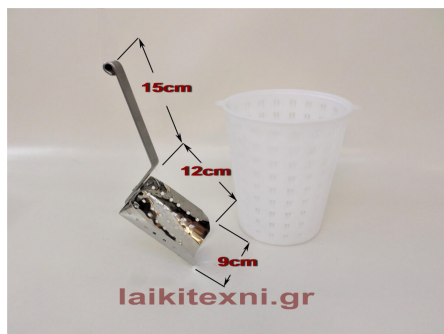

Πιατέλα ξύλινη σερβιρίσματος με σουβλάκια ΙΝΟΧ.

Ξύλο οξιιά.

Ανοξείδωτα μεταλλικά μέρη.

Μήκος 40cm

Πλάτος 23cm

Ύψος 20cm

Πιατέλα ξύλινη σερβιρίσματος με σουβλάκια ΙΝΟΧ.

Ξύλο οξιιά.

Ανοξείδωτα μεταλλικά μέρη.

Μήκος 40cm

Πλάτος 23cm

Ύψος 20cm

[Διαβάστε Περισσότερα](#)

ΚΩΔΙΚΟΣ: 268-2

Τιμή: €35.00

Κουτάλα τυροκομίας Inox No. 1.

Κουτάλα τυροκομίας Inox No. 1.

Χειροποίητη.

Εργαλείο για επαγγελματική και οικιακή τυροκομία.

Σημείωση: Το καλούπι τυριού της φωτογραφίας δεν περιλαμβάνεται στην τιμή.

Κουτάλα τυροκομίας Inox No. 1.

Χειροποίητη.