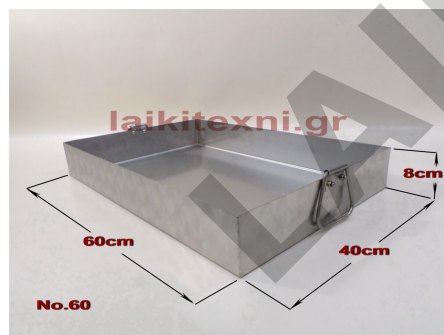

Φτυάρι πίτσας Inox 20cm.

Χειροποίητο με ανοξείδωτη λαβή.

Απαραίτητο εργαλείο στον ξυλόφουρνο.

Διάμετρος

20cm

Μήκος

1,7m

Φτυάρι πίτσας Inox 20cm.

Χειροποίητο με ανοξείδωτη λαβή.

Απαραίτητο εργαλείο στον ξυλόφουρνο.

[Διαβάστε Περισσότερα](#)

ΚΩΔΙΚΟΣ: 156-2

Τιμή: €25.00

Ταπί ανοξείδωτο ορθογώνιο No. 60.

Ταπί ανοξείδωτο ορθογώνιο No. 60.

Εξαιρετική ποιότητα κατασκευής.