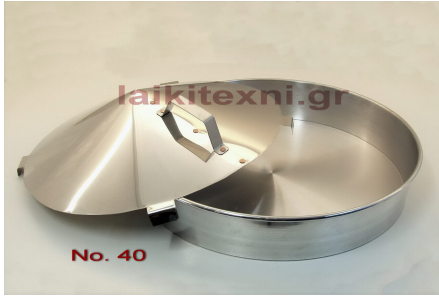

Καπάκι Ιnox για στρογγυλό ταψί No. 44.

Χειροποίητο, ανοξείδωτο.

Για ψήσιμο στο Ξυλόφουρνο.

Διάμετρος 44cm.

[Διαβάστε Περισσότερα](#)

ΚΩΔΙΚΟΣ: 150-5

Τιμή: €17.00

Καπάκι Ιnox για στρογγυλό ταψί No. 40.