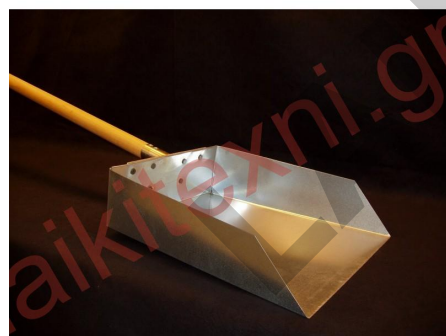

ΚΩΔΙΚΟΣ: 160

Τιμή: €30.00

Πόρτα για Ξυλόφουρνο

Πόρτα για Ξυλόφουρνο εξαιρετικής κατασκευής, χειροποίητη, από ανοξείδωτη λαμαρίνα με πάχος 3 χιλιοστά.

Έχει ρυθμιζόμενες βίδες ώστε να εφαρμόζει στην εσοχή του φούρνου. Στην τιμή συμπεριλαμβάνεται και το θερμομέτρο.