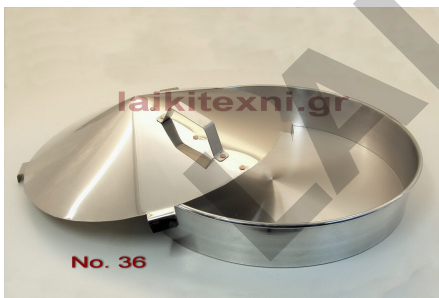

Καπάκι Ιnox για στρογγυλό ταψί No. 40.

Χειροποίητο, ανοξείδωτο.

Για ψήσιμο στο ξυλόφουρνο.

Διάμετρος 40cm.

[Διαβάστε Περισσότερα](#)

ΚΩΔΙΚΟΣ: 150-4

Τιμή: €16.00

Καπάκι Ιnox για στρογγυλό ταψί No. 36.