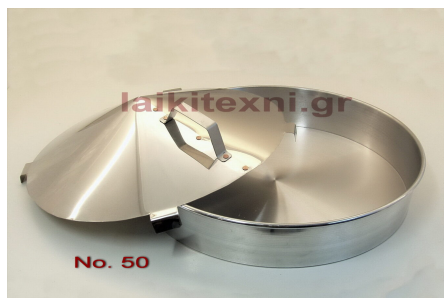

Βάθος

6cm

Ταψί στρογγυλό Ιnox No. 30.

Διάμετρος 30cm.

Ανοξείδωτο.

[Διαβάστε Περισσότερα](#)

ΚΩΔΙΚΟΣ: 151-2

Τιμή: €10.00