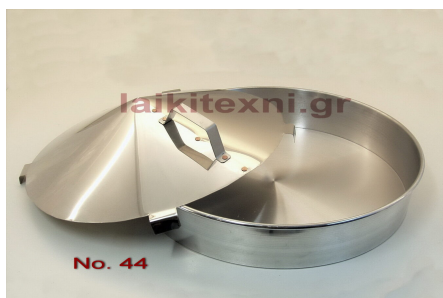

Καπάκι Ιnox για στρογγυλό ταψί No. 46.

Χειροποίητο, ανοξείδωτο.

Για ψήσιμο στο ξυλόφουρνο.

Διάμετρος 46cm.

[Διαβάστε Περισσότερα](#)

ΚΩΔΙΚΟΣ: 150-6

Τιμή: €18.00

Καπάκι Ιnox για στρογγυλό ταψί No. 44.