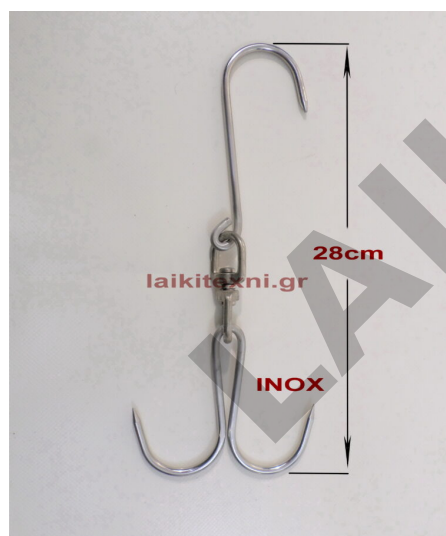

Φυτικά ή παχύρευστα μηχανικά λάδια, είναι ακατάλληλα για το ακόνισμα.

[Διαβάστε Περισσότερα](#)

ΚΩΔΙΚΟΣ: 633

Τιμή: €40.50

Γάντζος Κρέατος INOX 6.5cm.

Γάντζος Κρέατος INOX 6.5cm.

Επαγγελματική και οικιακή χρήση.

Γάντζος Κρέατος INOX 6.5cm.

Επαγγελματική και οικιακή χρήση.

[Διαβάστε Περισσότερα](#)

ΚΩΔΙΚΟΣ: 166

Τιμή: €0.60

Τσιγκέλι Κρέατος INOX 28cm.

Τσιγκέλι Κρέατος INOX 28cm.

Επαγγελματική και οικιακή χρήση.