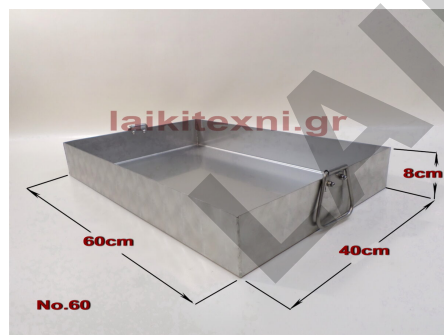

Χειροποίητο με ανοξείδωτη λαβή.

Απαραίτητο εργαλείο στον ξυλόφουρνο.

Διάμετρος

20cm

Μήκος

1,7m

Φτυάρι πίτσας Inox 20cm.

Χειροποίητο με ανοξείδωτη λαβή.

Απαραίτητο εργαλείο στον ξυλόφουρνο.

[Διαβάστε Περισσότερα](#)

ΚΩΔΙΚΟΣ: 156-2

Τιμή: €25.00

Ταπί ανοξείδωτο ορθογώνιο No. 60.

Ταπί ανοξείδωτο ορθογώνιο No. 60.

Εξαιρετική ποιότητα κατασκευής.

Πλάτος