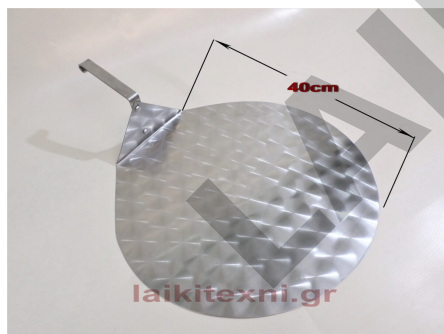

Τιμή: €90.00

Ταψί ανοξείδωτο ορθογώνιο No. 50.

Ταψί ανοξείδωτο ορθογώνιο No. 50.

Εξαιρετική ποιότητα κατασκευής.

Πλάτος	35cm
Μήκος	50cm
Ύψος	8cm

Ταψί ανοξείδωτο ορθογώνιο No. 50.

Εξαιρετική ποιότητα κατασκευής.

Μεγάλες ανοξείδωτες λαβές.

Για επαγγελματική και ερασιτεχνική χρήση.

[Διαβάστε Περισσότερα](#)

ΚΩΔΙΚΟΣ: 665-50

Τιμή: €70.00

Φτυάρι πίτσας με κοντή λαβή.

Φτυάρι πίτσας με κοντή λαβή.

Ανοξείδωτο, INOX.