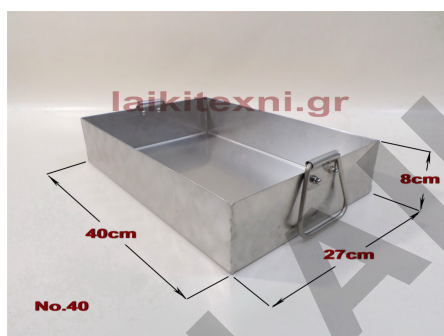

Ταψί ανοξείδωτο ορθογώνιο No. 40.

Ταψί ανοξείδωτο ορθογώνιο No. 40.

Εξαιρετική ποιότητα κατασκευής.

Πλάτος 27cm

Μήκος 40cm

Ύψος 8cm

Ταψί ανοξείδωτο ορθογώνιο No. 40.

Εξαιρετική ποιότητα κατασκευής.

Μεγάλες ανοξείδωτες λαβές.

Για επαγγελματική και ερασιτεχνική χρήση.

[Διαβάστε Περισσότερα](#)

ΚΩΔΙΚΟΣ: 665-40

Τιμή: €60.00