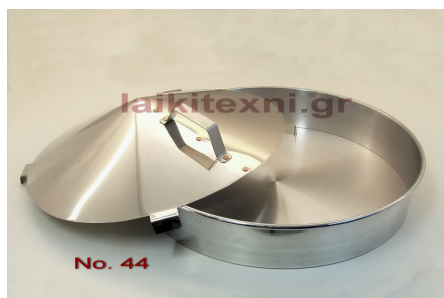

Καπάκι Ιnox για στρογγυλό ταψί No. 46.

Χειροποίητο, ανοξείδωτο.

Για ψήσιμο στο ξυλόφουρνο.

Διάμετρος 46cm.

[Διαβάστε Περισσότερα](#)

ΚΩΔΙΚΟΣ: 150-6

Τιμή: €18.00

Καπάκι Ιnox για στρογγυλό ταψί No. 44.