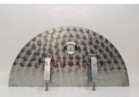

Πόρτα για Ξυλόφουρνο

Πόρτα για Ξυλόφουρνο εξαιρετικής κατασκευής, χειροποίητη, από ανοξείδωτη λαμαρίνα με πάχος 3 χιλιοστά.

Έχει ρυθμιζόμενες βίδες ώστε να εφαρμόζει στην εσοχή του φούρνου. Στην τιμή συμπεριλαμβάνεται και το θερμομέτρο.

Η λαμαρίνα και όλα τα μεταλλικά μέρη είναι ανοξείδωτα.

(Παραγγελία κατόπιν συνεννόησης ώστε να κατασκευαστεί στις επιθυμητές διαστάσεις)

[Διαβάστε Περισσότερα](#)

ΚΩΔΙΚΟΣ: 161

Τιμή: €135.00