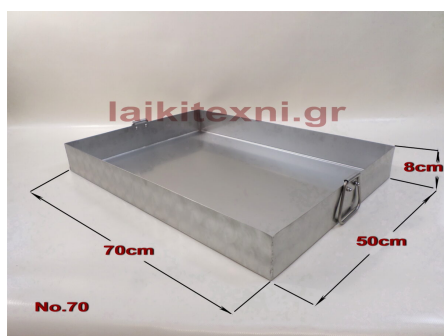

Ταψί ανοξείδωτο ορθογώνιο No. 70.

Ταψί ανοξείδωτο ορθογώνιο No. 70.

Εξαιρετική ποιότητα κατασκευής.

Πλάτος	50cm
Μήκος	70cm
Ύψος	8cm

Ταψί ανοξείδωτο ορθογώνιο No. 70.

Εξαιρετική ποιότητα κατασκευής.

Μεγάλες ανοξείδωτες λαβές.

Για επαγγελματική και ερασιτεχνική χρήση.

[Διαβάστε Περισσότερα](#)

ΚΩΔΙΚΟΣ: 665-70

Τιμή: €90.00