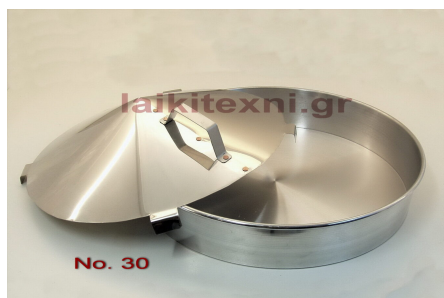

Καπάκι Ιnox για στρογγυλό ταψί No. 36.

Χειροποίητο, ανοξείδωτο.

Για ψήσιμο στο ξυλόφουρνο.

Διάμετρος 36cm.

[Διαβάστε Περισσότερα](#)

ΚΩΔΙΚΟΣ: 150-3

Τιμή: €14.00

Καπάκι Ιnox για στρογγυλό ταψί No. 30.