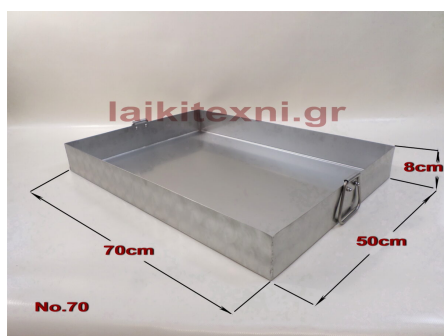

Πλάτος

40cm

Μήκος

60cm

Ύψος

8cm

Ταπί ανοξείδωτο ορθογώνιο No. 60.

Εξαιρετική ποιότητα κατασκευής.

Μεγάλες ανοξείδωτες λαβές.

Για επαγγελματική και ερασιτεχνική χρήση.

[Διαβάστε Περισσότερα](#)

ΚΩΔΙΚΟΣ: 665-60

Τιμή: €80.00

Ταψί ανοξείδωτο ορθογώνιο No. 70.

Ταψί ανοξείδωτο ορθογώνιο No. 70.

Εξαιρετική ποιότητα κατασκευής.