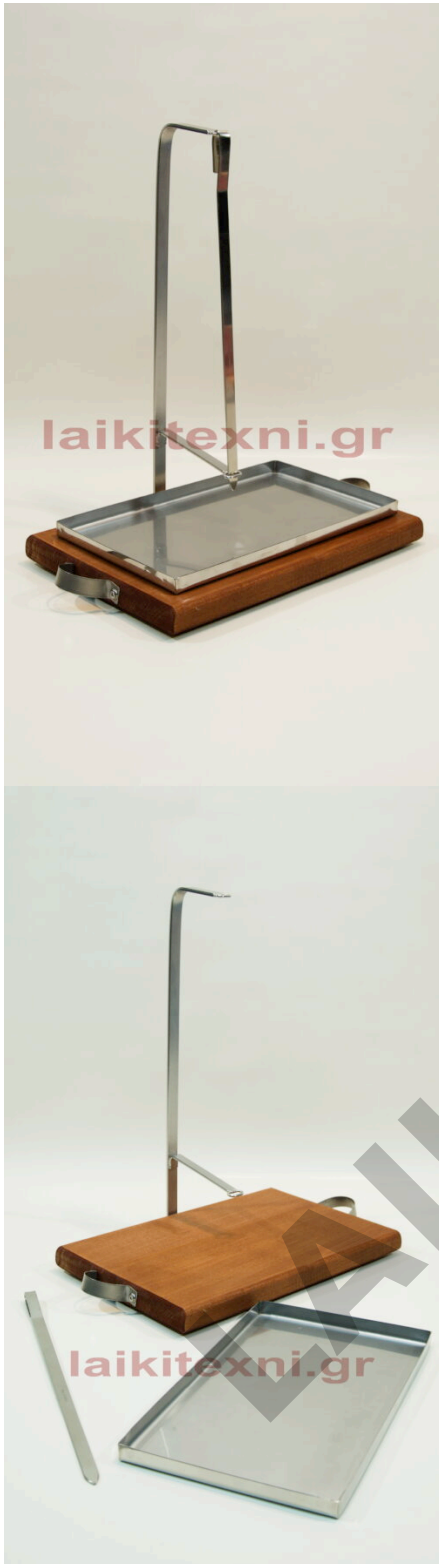

Συνολικό ύψος 20cm.

Ανοξείδωτα μεταλλικά μέρη.

[Διαβάστε Περισσότερα](#)

ΚΩΔΙΚΟΣ: 268-12

Τιμή: €60.00

Πιατέλα σερβιρίσματος με σούβλα.

Πιατέλα σερβιρίσματος με σούβλα.

Ξύλο οξιά κορμός 34cm X 22cm.

Πιατέλα ορθογώνια 30cm X 18cm.

Σούβλα 35cm.

Συνολικό ύψος 43cm.

Ανοξείδωτα μεταλλικά μέρη.

Πιατέλα σερβιρίσματος με σούβλα.

Ξύλο οξιά κορμός 34cm X 22cm.

Πιατέλα ορθογώνια 30cm X 18cm.

Σούβλα 35cm.

Συνολικό ύψος 43cm.

Ανοξείδωτα μεταλλικά μέρη.

[Διαβάστε Περισσότερα](#)

ΚΩΔΙΚΟΣ: 268-11

Τιμή: €70.00

Πιατέλα σερβιρίσματος με σούβλες.

Πιατέλα σερβιρίσματος με σούβλες.

Ξύλο οξιά κορμός 34cm X 22cm.