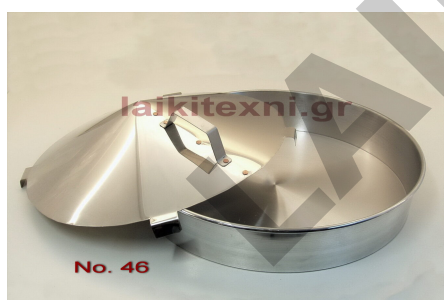

Καπάκι Ιnox για στρογγυλό ταψί No. 50.

Χειροποίητο, ανοξείδωτο.

Για ψήσιμο στο ξυλόφουρνο.

Διάμετρος 50cm.

[Διαβάστε Περισσότερα](#)

ΚΩΔΙΚΟΣ: 150-7

Τιμή: €20.00

Καπάκι Ιnox για στρογγυλό ταψί No. 46.