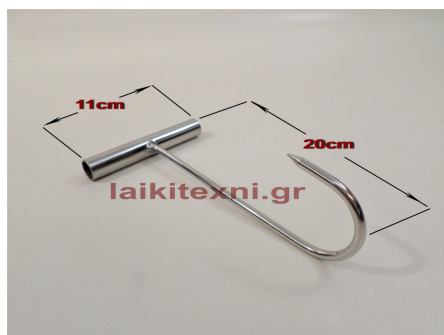

Ανοξείδωτο, INOX.

Διάμετρος 40cm.

[Διαβάστε Περισσότερα](#)

ΚΩΔΙΚΟΣ: 219

Τιμή: €45.00

Γάντζος κρέατος με λαβή.

Γάντζος κρέατος με λαβή.

Ανοξείδωτο.

Μήκος 20cm. Πλάτος λαβής 11cm.

Γάντζος κρέατος με λαβή.

Ανοξείδωτο.

Μήκος 20cm. Πλάτος λαβής 11cm.

[Διαβάστε Περισσότερα](#)

ΚΩΔΙΚΟΣ: 668

Τιμή: €10.00

Ταψί ανοξείδωτο ορθογώνιο No. 40.