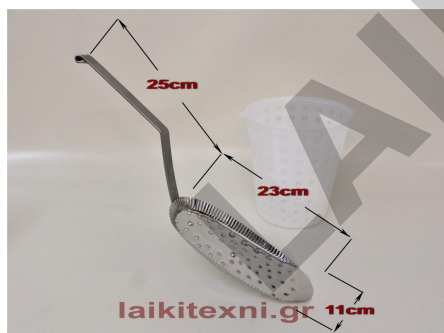

Κουτάλα τυροκομίας Inox No. 2.

Κουτάλα τυροκομίας Inox No. 2.

Χειροποίητη.

Εργαλείο για επαγγελματική και οικιακή τυροκομία.

Σημείωση: Το καλούπι τυριού της φωτογραφίας δεν περιλαμβάνεται στην τιμή.

Κουτάλα τυροκομίας Inox No. 2.

Χειροποίητη.

Εργαλείο για επαγγελματική και οικιακή τυροκομία.

Σημείωση: Το καλούπι τυριού της φωτογραφίας δεν περιλαμβάνεται στην τιμή.

[Διαβάστε Περισσότερα](#)

ΚΩΔΙΚΟΣ: 488-6

Τιμή: €25.00