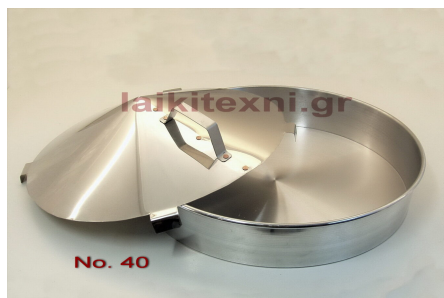

Καπάκι Ιnox για στρογγυλό ταψί No. 44.

Χειροποίητο, ανοξείδωτο.

Για ψήσιμο στο ξυλόφουρνο.

Διάμετρος 44cm.

[Διαβάστε Περισσότερα](#)

ΚΩΔΙΚΟΣ: 150-5

Τιμή: €17.00

Καπάκι Ιnox για στρογγυλό ταψί No. 40.