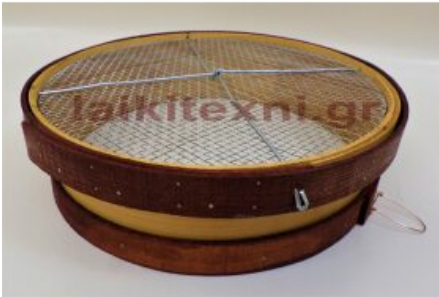

Ανοξείδωτο σύρμα.

Χειροποίητο εξαιρετικής κατασκευής.

[Διαβάστε Περισσότερα](#)

ΚΩΔΙΚΟΣ: 118

Τιμή: €80.00

Κόσκινο τραχανά ξύλινο

Κόσκινο τραχανά ξύλινο με διάμετρο 35 εκατοστά. Η σίτα είναι μεταλλική γαλβανιζέ.

Ενισχυμένο με διπλούς ξύλινους γύρους για μεγάλη αντοχή.

[Διαβάστε Περισσότερα](#)

ΚΩΔΙΚΟΣ: 121

Τιμή: €25.00