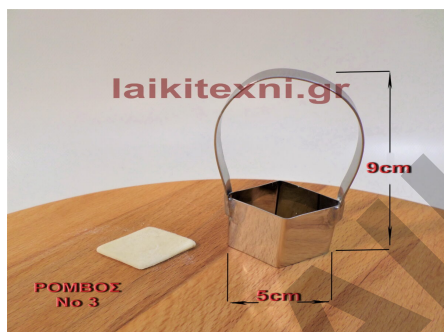

Κουπ-πατ ρόμβος 5cm x 9cm.

Κουπ-πατ ρόμβος 5cm x 9cm.

Χειροποίητο, ανοξείδωτο.

Για ξομπλιαστά κουλούρια γάμου.

Κουπ-πατ ρόμβος 5cm x 9cm.

Χειροποίητο, ανοξείδωτο.

Για ξομπλιαστά κουλούρια γάμου.

[Διαβάστε Περισσότερα](#)

ΚΩΔΙΚΟΣ: 660-2

Τιμή: €5.00