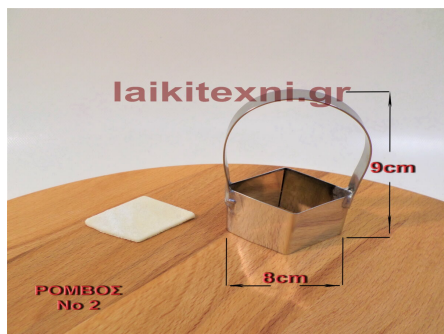

Κουπ-πατ ρόμβος 8cm x 9cm.

Κουπ-πατ ρόμβος 8cm x 9cm.

Χειροποίητο, ανοξείδωτο.

Για ξομπλιαστά κουλούρια γάμου.

Κουπ-πατ ρόμβος 8cm x 9cm.

Χειροποίητο, ανοξείδωτο.

Για ξομπλιαστά κουλούρια γάμου.

[Διαβάστε Περισσότερα](#)

ΚΩΔΙΚΟΣ: 660-1

Τιμή: €5.00