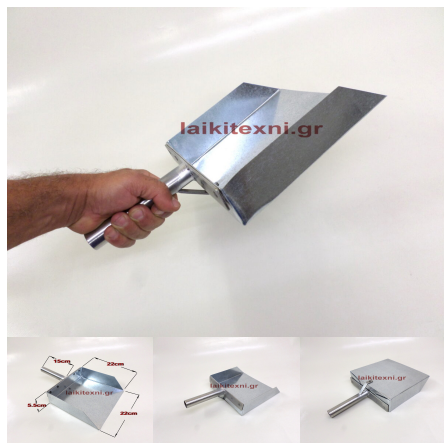

Λαβή INOX 15cm.

Παλάμη από γαλβανισμένη λαμαρίνα.

Εξαιρετικής αντοχής.

[Διαβάστε Περισσότερα](#)

**ΚΩΔΙΚΟΣ:** 870

**Τιμή:** €25.00