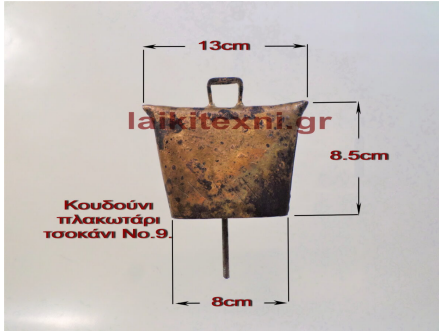

Κουδούνι πλακωτάρι τσοκάνι No.9.

Κουδούνι πλακωτάρι τσοκάνι No.9.

Για πρόβατα, κασίκια.

Πλάτος πάνω	13cm
Πλάτος κάτω	8cm
Ύψος	8.5cm
Βάρος	330gr

Κουδούνι πλακωτάρι τσοκάνι No.9.

Για πρόβατα, κασίκια.

Χειροποίητο.

Λαμαρίνα επιχαλωμένη στο καμίνι με μπρούτζο.

Σημείωση: Ενδέχεται να υπάρχουν μικρές διαφορές στις διαστάσεις, λόγω του χειροποίητου της κατασκευής.

[Διαβάστε Περισσότερα](#)

ΚΩΔΙΚΟΣ: 250-2

Τιμή: €18.00