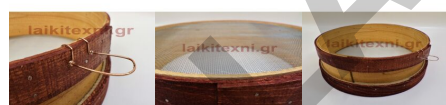

Κόσκινο-Σίτα για κριθινο αλεύρι

Κόσκινο-Σίτα για κριθινο αλεύρι με διάμετρο γύρου 35 εκατοστά. Η σίτα είναι μεταλλική γαλβανιζέ.

Ενισχυμένο με διπλούς ξύλινους γύρους για μεγάλη αντοχή.

[Διαβάστε Περισσότερα](#)

ΚΩΔΙΚΟΣ: 124

Τιμή: €25.00