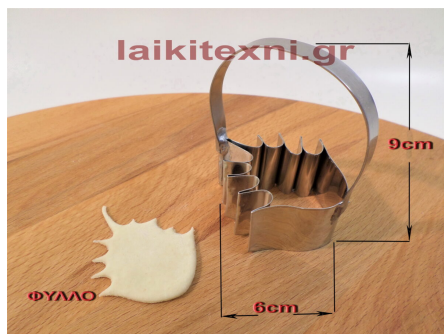

## Κουπ πατ κύκλος.

Κουπ πατ κύκλος.

Χειροποίητο, ανοξείδωτο.

Διάμετρος 4cm.

Ύψος 9cm

Για ξομπλιαστά κουλούρια γάμου.

Κουπ πατ κύκλος.

Χειροποίητο, ανοξείδωτο.

Διάμετρος 4cm.

Ύψος 9cm

Για ξομπλιαστά κουλούρια γάμου.

[Διαβάστε Περισσότερα](#)

**ΚΩΔΙΚΟΣ:** 663

**Τιμή:** €5.00

## Κουπ πατ φύλλο αγκινάρα.

Κουπ πατ φύλλο αγκινάρα.

Χειροποίητο, ανοξείδωτο.

Μήκος 6cm.

Ύψος 9cm

Για ξομπλιαστά κουλούρια γάμου.

Κουπ πατ φύλλο αγκινάρα.

Χειροποίητο, ανοξείδωτο.