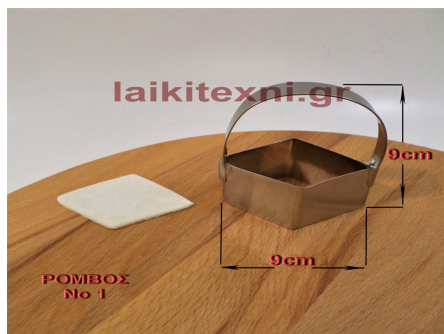

## Κουπ πατ φύλλο.

Κουπ πατ φύλλο.

Χειροποίητο, ανοξείδωτο.

Μήκος 6cm.

Ύψος 9cm

Για ξομπλιαστά κουλούρια γάμου.

Κουπ πατ φύλλο.

Χειροποίητο, ανοξείδωτο.

Μήκος 6cm.

Ύψος 9cm

Για ξομπλιαστά κουλούρια γάμου.

[Διαβάστε Περισσότερα](#)

**ΚΩΔΙΚΟΣ:** 431

**Τιμή:** €5.00

## Κουπ-πατ ρόμβος 9cm x 9cm.

Κουπ-πατ ρόμβος 9cm x 9cm.

Χειροποίητο, ανοξείδωτο.

Για ξομπλιαστά κουλούρια γάμου.

Κουπ-πατ ρόμβος 9cm x 9cm.

Χειροποίητο, ανοξείδωτο.

Για ξομπλιαστά κουλούρια γάμου.

[Διαβάστε Περισσότερα](#)