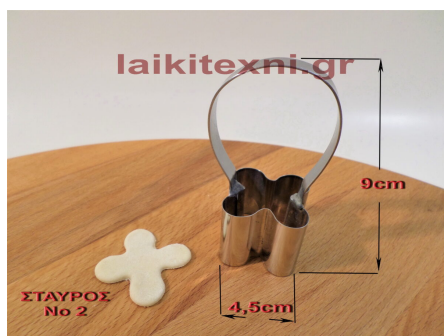

Κουπ-πατ σταυρός 4.5cm x 9cm.

Κουπ-πατ σταυρός 4.5cm x 9cm.

Χειροποίητο, ανοξείδωτο.

Για ξομπλιαστά κουλούρια γάμου.

Κουπ-πατ σταυρός 4.5cm x 9cm.

Χειροποίητο, ανοξείδωτο.

Για ξομπλιαστά κουλούρια γάμου.

[Διαβάστε Περισσότερα](#)

ΚΩΔΙΚΟΣ: 660-4

Τιμή: €5.00