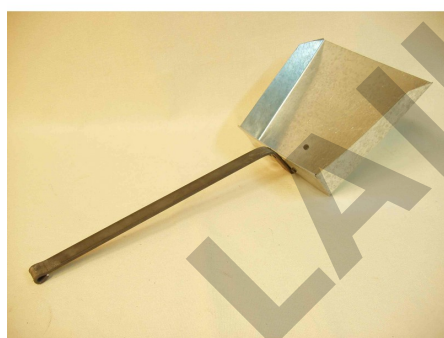

Φαράσι μεταλλικό παραδοσιακό 21 x 21cm.

Φαράσι μεταλλικό παραδοσιακό 21 x 21cm.

Χειροποίητο.

Γαλβανισμένη λαμαρίνα.

Διαστάσεις παλάμης	21 X 21 cm
Μήκος λαβής	40 cm

Φαράσι μεταλλικό παραδοσιακό 21 x 21cm.

Χειροποίητο.

Γαλβανισμένη λαμαρίνα.

Παλάμη 21 X 21cm.

Μήκος λαβής 40cm.

[Διαβάστε Περισσότερα](#)

ΚΩΔΙΚΟΣ: 165-1

Τιμή: €12.00