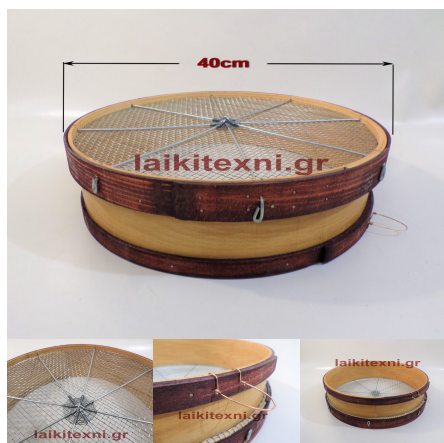

## Σκαλιδάκι κήπου με στυλιάρι.

Σκαλιδάκι κήπου με στυλιάρι.

Εξαιρετικής σκληρότητας ανθρακούχο ατσάλι.

Μήκος 24cm και πλάτος 6cm.

Στυλιάρι με μήκος 70cm.

Σκαλιδάκι κήπου με στυλιάρι.

Εξαιρετικής σκληρότητας ανθρακούχο ατσάλι.

Μήκος 24cm και πλάτος 6cm.

Στυλιάρι με μήκος 70cm.

[Διαβάστε Περισσότερα](#)

**ΚΩΔΙΚΟΣ:** 390-1

Τιμή: €12.00