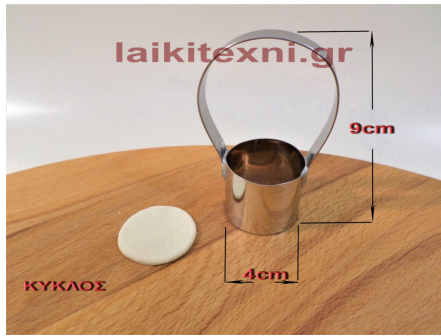

Κουπ πατ κύκλος.

Κουπ πατ κύκλος.

Χειροποίητο, ανοξείδωτο.

Διάμετρος 4cm.

Ύψος 9cm

Για ξομπλιαστά κουλούρια γάμου.

Κουπ πατ κύκλος.

Χειροποίητο, ανοξείδωτο.

Διάμετρος 4cm.

Ύψος 9cm

Για ξομπλιαστά κουλούρια γάμου.

[Διαβάστε Περισσότερα](#)

ΚΩΔΙΚΟΣ: 663

Τιμή: €5.00