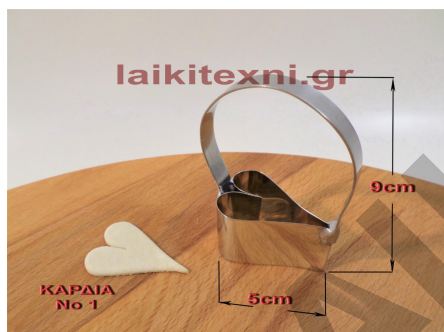

Κουπ-πατ καρδιά 5cm x 9cm.

Κουπ-πατ καρδιά 5cm x 9cm.

Χειροποίητο, ανοξείδωτο.

Για ξομπλιαστά κουλούρια γάμου.

Κουπ-πατ καρδιά 5cm x 9cm.

Χειροποίητο, ανοξείδωτο.

Για ξομπλιαστά κουλούρια γάμου.

[Διαβάστε Περισσότερα](#)

ΚΩΔΙΚΟΣ: 660-6

Τιμή: €5.00