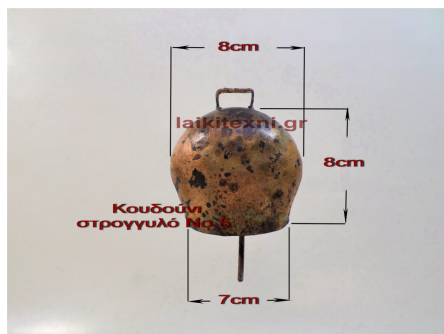

Άνοιγμα φτερών 70cm.

Ύψος ανέμης 37cm.

Σημείωση!! Η τιμή δεν περιλαμβάνει τα υφαντά της φωτογραφίας.

[Διαβάστε Περισσότερα](#)

**ΚΩΔΙΚΟΣ:** 272

**Τιμή:** €23.00