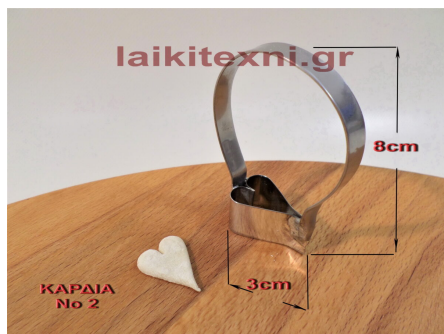

## Κουτάλα γυριστή 80cm.

Κουτάλα γυριστή 80cm.

Από ξύλο οξιάς.

Κουτάλα γυριστή 80cm.

Από ξύλο οξιάς.

[Διαβάστε Περισσότερα](#)

**ΚΩΔΙΚΟΣ:** 143-5

**Τιμή:** €20.00

## Κουπ-πατ καρδιά 3cm x 8cm.

Κουπ-πατ καρδιά 3cm x 8cm.

Χειροποίητο, ανοξείδωτο.

Για ξομπλιαστά κουλούρια γάμου.

Κουπ-πατ καρδιά 3cm x 8cm.

Χειροποίητο, ανοξείδωτο.

Για ξομπλιαστά κουλούρια γάμου.

[Διαβάστε Περισσότερα](#)