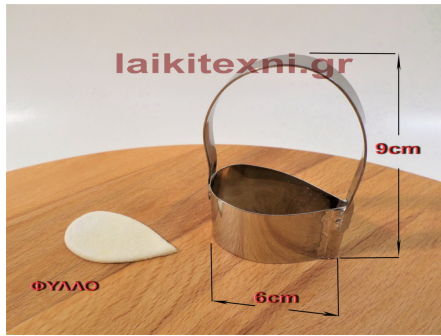

Κουπ πατ φύλλο.

Κουπ πατ φύλλο.

Χειροποίητο, ανοξείδωτο.

Μήκος 6cm.

Ύψος 9cm

Για ξομπλιαστά κουλούρια γάμου.

Κουπ πατ φύλλο.

Χειροποίητο, ανοξείδωτο.

Μήκος 6cm.

Ύψος 9cm

Για ξομπλιαστά κουλούρια γάμου.

[Διαβάστε Περισσότερα](#)

ΚΩΔΙΚΟΣ: 431

Τιμή: €5.00