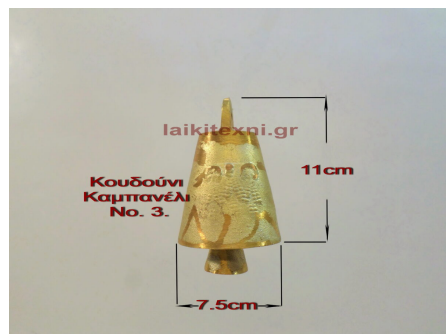

Λαμαρίνα επιχαλωμένη στο καμίνι με μπρούτζο.

**Σημείωση:** Ενδέχεται να υπάρχουν μικρές διαφορές στις διαστάσεις, λόγω του χειροποίητου της κατασκευής.

[Διαβάστε Περισσότερα](#)

**ΚΩΔΙΚΟΣ:** 289-2

**Τιμή:** €9.00