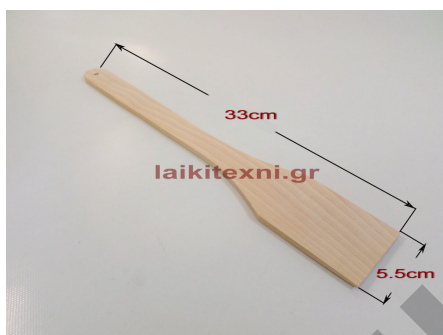

Σπάτουλα ξύλινη 33x5.5cm.

Σπάτουλα ξύλινη 33x5.5cm.

Ξύλο οξιάς.

Πλάτος παλάμης	5.5cm
Συνολικό μήκος	33 cm

Σπάτουλα ξύλινη 33x5.5cm.

Ξύλο οξιάς.

Πλάτος παλάμης	5.5cm
Συνολικό μήκος	33 cm

[Διαβάστε Περισσότερα](#)

ΚΩΔΙΚΟΣ: 111

Τιμή: €1.50