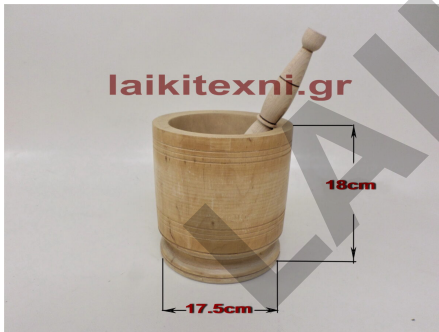

Χειροποίητο.

Ύψος	18.5cm
Εξωτερική διάμετρος	19.5cm
Μήκος γουδόχερου	26cm

Γουδί ξύλινο με διάμετρο 19.5cm.

Χειροποίητο.

Σημείωση: Γεμίστε με ελαιόλαδο για 24 ώρες πριν την πρώτη χρήση . Επίσης αποφύγετε το πλύσιμο με νερό και απορρυπαντικά.

[Διαβάστε Περισσότερα](#)

ΚΩΔΙΚΟΣ: 690-6

Τιμή: €30.00

Γουδί ξύλινο με διάμετρο 19cm.

Γουδί ξύλινο με διάμετρο 19.5cm.

Χειροποίητο.

Ύψος	18cm
Εξωτερική διάμετρος	19cm
Μήκος γουδόχερου	26cm

Γουδί ξύλινο με διάμετρο 19cm.

Χειροποίητο.

Σημείωση: Γεμίστε με ελαιόλαδο για 24 ώρες πριν την πρώτη χρήση . Επίσης αποφύγετε το πλύσιμο με νερό και απορρυπαντικά.

[Διαβάστε Περισσότερα](#)

ΚΩΔΙΚΟΣ: 690-5

Τιμή: €27.00

Γουδί ξύλινο με διάμετρο 17.5cm.

Γουδί ξύλινο με διάμετρο 17.5cm.

Χειροποίητο.

Ύψος	18cm
Εξωτερική διάμετρος	17.5cm
Μήκος γουδόχερου	26cm

Γουδί ξύλινο με διάμετρο 17.5cm.

Χειροποίητο.

Σημείωση: Γεμίστε με ελαιόλαδο για 24 ώρες πριν την πρώτη χρήση . Επίσης αποφύγετε το πλύσιμο με νερό και απορρυπαντικά.