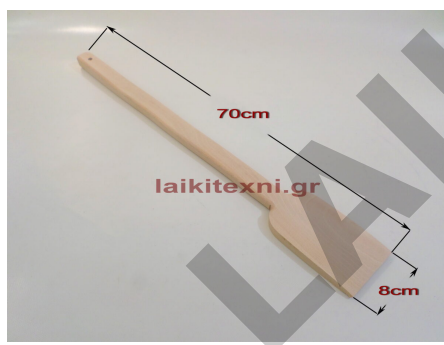

Ανοξείδωτος με ξύλινη λαβή.

Συνολικό μήκος 1.2m.

Ταράχτης Αναδευτήρας γάλακτος τυροκομίας 1.2m.

Ανοξείδωτος με ξύλινη λαβή.

Συνολικό μήκος 1.2m.

[Διαβάστε Περισσότερα](#)

ΚΩΔΙΚΟΣ: 325-2

Τιμή: €25.00

Σπάτουλα ξύλινη 90×8cm.

Σπάτουλα ξύλινη 90×8cm.

Ξύλο οξιάς.

Πλάτος παλάμης	8cm
Συνολικό μήκος	90cm

Σπάτουλα ξύλινη 90×8cm.

Ξύλο οξιάς.

Πλάτος παλάμης	8cm
Συνολικό μήκος	90cm

[Διαβάστε Περισσότερα](#)

ΚΩΔΙΚΟΣ: 111-5

Τιμή: €15.00

Σπάτουλα ξύλινη 70×8cm.

Σπάτουλα ξύλινη 70×8cm.

Ξύλο οξιάς.

Πλάτος παλάμης	8cm
Συνολικό μήκος	70cm

Σπάτουλα ξύλινη 70×8cm.

Ξύλο οξιάς.