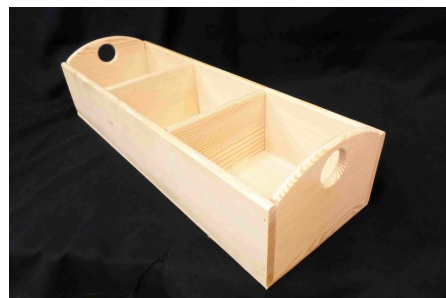

[Διαβάστε Περισσότερα](#)

ΚΩΔΙΚΟΣ: 114-2

Τιμή: €45.00

Πινακωτή ξύλινη 3 θέσεις.

Πινακωτή ξύλινη 3 θέσεις.

Χειροποίητη, παραδοσιακή.

Πλάτος	20cm
Μήκος	60cm
Ύψος	12cm

Πινακωτή ξύλινη 3 θέσεις.

Χειροποίητη, παραδοσιακή.

[Διαβάστε Περισσότερα](#)

ΚΩΔΙΚΟΣ: 113-3

Τιμή: €18.00

Πινακωτή ξύλινη 2 θέσεις.

Πινακωτή ξύλινη 2 θέσεις.

Χειροποίητη, παραδοσιακή.

Πλάτος	20cm
Μήκος	40cm
Ύψος	12cm

Πινακωτή ξύλινη 2 θέσεις.

Χειροποίητη, παραδοσιακή.

[Διαβάστε Περισσότερα](#)

ΚΩΔΙΚΟΣ: 113-2

Τιμή: €12.00

Πλαστήρι ξύλινο No. 50.

Πλαστήρι ξύλινο No. 50.

Ξύλο πεύκου.