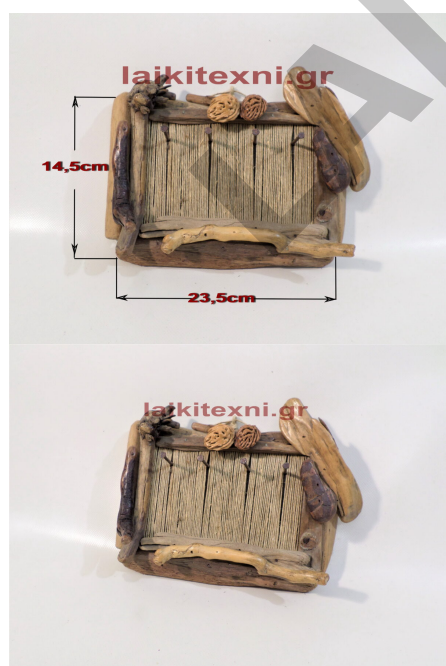

Χειροποίητα από μασίφ ξύλο οξιάς.

Διάσταση παλάμης 22,5 x 17cm.

Για το ξάσιμο ή λανάρισμα του μαλλιού.

[Διαβάστε Περισσότερα](#)

ΚΩΔΙΚΟΣ: 283

Τιμή: €60.00

Εφημεριδοθήκη.

Εφημεριδοθήκη.

Πλάτος 38cm

Ύψος 31.5cm

Εφημεριδοθήκη.

Πλάτος 38cm

Ύψος 31.5cm

[Διαβάστε Περισσότερα](#)

ΚΩΔΙΚΟΣ: 691-33

Τιμή: €40.00

Ξύλινη θήκη για μπουκάλι.

Ξύλινη θήκη για μπουκάλι.

Πλάτος	13cm
Ύψος	34.5cm

Ξύλινη θήκη για μπουκάλι.

Πλάτος	13cm
Ύψος	34.5cm

[Διαβάστε Περισσότερα](#)

ΚΩΔΙΚΟΣ: 691-32

Τιμή: €35.00

Ξύλινη κλειδοθήκη τοίχου χειροποίητη.

Ξύλινη κλειδοθήκη τοίχου χειροποίητη.

Πλάτος	23.5cm
Ύψος	14.5cm

Ξύλινη κλειδοθήκη τοίχου χειροποίητη.

Πλάτος	23.5cm
Ύψος	14.5cm

[Διαβάστε Περισσότερα](#)

ΚΩΔΙΚΟΣ: 691-31