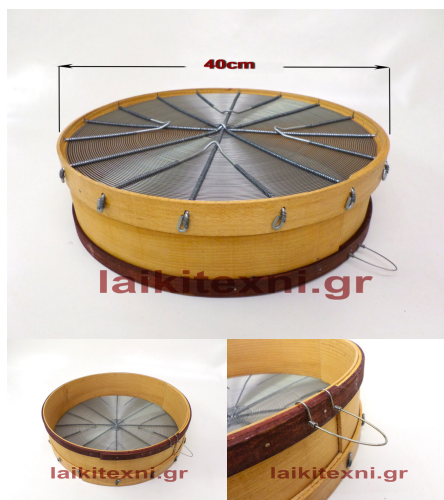

Κόσκινο σιταριού - σταφίδας χειροποίητο 40cm.

Ιδανικό κοσκίνισμα για το σιτάρι και τις σταφίδες.

Διάμετρος 40cm.

Χειροποίητο εξαιρετικής κατασκευής.

[Διαβάστε Περισσότερα](#)

ΚΩΔΙΚΟΣ: 117

Τιμή: €60.00

Κόσκινο σιταριού - σταφίδας χειροποίητο INOX 40cm.

Κόσκινο σιταριού - σταφίδας χειροποίητο INOX 40cm.

Ιδανικό κοσκίνισμα για το σιτάρι και τις σταφίδες.

Διάμετρος 40cm.

Ανοξείδωτο σύρμα.

Χειροποίητο εξαιρετικής κατασκευής.

Κόσκινο σιταριού - σταφίδας χειροποίητο INOX 40cm.