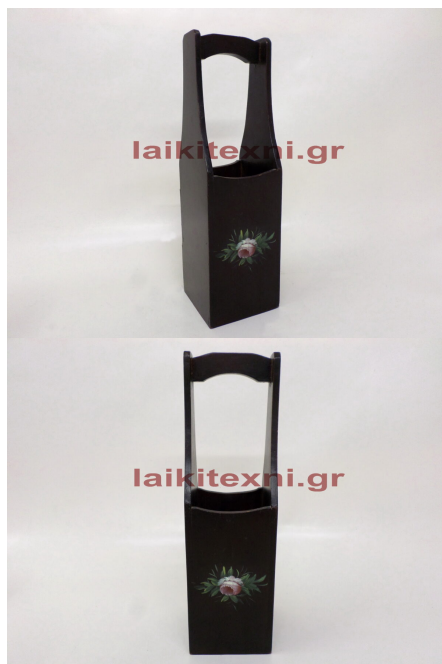

Ξύλινη κρεμάστρα.

Μήκος	18cm
Ύψος	9.5cm

Ξύλινη κρεμάστρα.

Μήκος	18cm
Ύψος	9.5cm

[Διαβάστε Περισσότερα](#)

ΚΩΔΙΚΟΣ: 697-6

Τιμή: €15.00

Ξύλινος δίσκος.

Ξύλινος δίσκος.

Μήκος	33cm
Πλάτος	23cm
Ύψος	5cm

Ξύλινος δίσκος.

Μήκος	33cm
Πλάτος	23cm
Ύψος	5cm

[Διαβάστε Περισσότερα](#)

ΚΩΔΙΚΟΣ: 697-7

Τιμή: €20.00

Ξύλινη σκαλιστή χαρτοθήκη τοίχου.