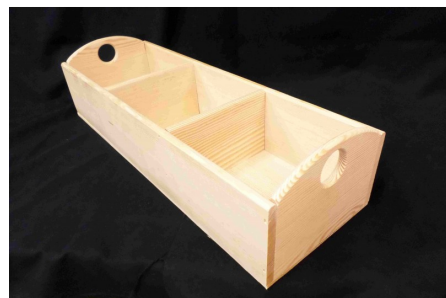

Πινακωτή ξύλινη 3 θέσεις.

Πινακωτή ξύλινη 3 θέσεις.

Χειροποίητη, παραδοσιακή.

Πλάτος 20cm

Μήκος 60cm

Ύψος 12cm

Πινακωτή ξύλινη 3 θέσεις.

Χειροποίητη, παραδοσιακή.

[Διαβάστε Περισσότερα](#)

ΚΩΔΙΚΟΣ: 113-3

Τιμή: €18.00

Πινακωτή ξύλινη 2 θέσεις.

Πινακωτή ξύλινη 2 θέσεις.

Χειροποίητη, παραδοσιακή.

Πλάτος 20cm

Μήκος 40cm

Ύψος 12cm

Πινακωτή ξύλινη 2 θέσεις.

Χειροποίητη, παραδοσιακή.

[Διαβάστε Περισσότερα](#)

ΚΩΔΙΚΟΣ: 113-2

Τιμή: €12.00