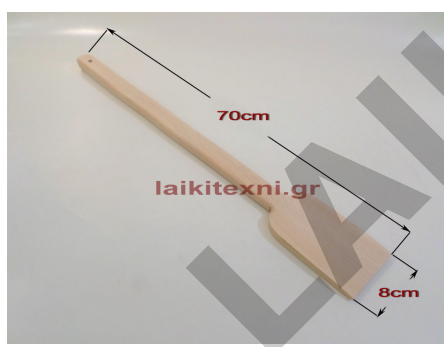

Ανοξείδωτος με ξύλινη λαβή.

Συνολικό μήκος 1.2m.

Ταράχτης Αναδευτήρας γάλακτος τυροκομίας 1.2m.

Ανοξείδωτος με ξύλινη λαβή.

Συνολικό μήκος 1.2m.

[Διαβάστε Περισσότερα](#)

ΚΩΔΙΚΟΣ: 325-2

Τιμή: €25.00

Σπάτουλα ξύλινη 90×8cm.

Σπάτουλα ξύλινη 90×8cm.

Ξύλο οξιάς.

Πλάτος παλάμης	8cm
Συνολικό μήκος	90cm

Σπάτουλα ξύλινη 90×8cm.

Ξύλο οξιάς.

Πλάτος παλάμης	8cm
Συνολικό μήκος	90cm

[Διαβάστε Περισσότερα](#)

ΚΩΔΙΚΟΣ: 111-5

Τιμή: €15.00

Σπάτουλα ξύλινη 70×8cm.

Σπάτουλα ξύλινη 70×8cm.

Ξύλο οξιάς.

Πλάτος παλάμης	8cm
Συνολικό μήκος	70cm

Σπάτουλα ξύλινη 70×8cm.

Ξύλο οξιάς.