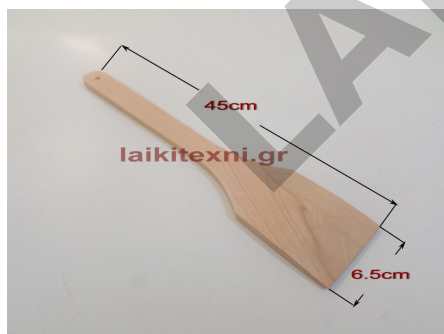

Πλάτος παλάμης	8cm
Συνολικό μήκος	70cm

[Διαβάστε Περισσότερα](#)

ΚΩΔΙΚΟΣ: 111-2

Τιμή: €12.00

Σπάτουλα ξύλινη 50x8.5cm.

Σπάτουλα ξύλινη 50x8.5cm.

Ξύλο οξιάς.

Πλάτος παλάμης	8.5cm
Συνολικό μήκος	50cm

Σπάτουλα ξύλινη 50x8.5cm.

Ξύλο οξιάς.

Πλάτος παλάμης	8.5cm
Συνολικό μήκος	50cm

[Διαβάστε Περισσότερα](#)

ΚΩΔΙΚΟΣ: 111-3

Τιμή: €7.00

Σπάτουλα ξύλινη 45x6.5cm.

Σπάτουλα ξύλινη 45x6.5cm.

Ξύλο οξιάς.

Πλάτος παλάμης	6.5cm
Συνολικό μήκος	45cm

Σπάτουλα ξύλινη 45x6.5cm.

Ξύλο οξιάς.

Πλάτος παλάμης	6.5cm
Συνολικό μήκος	45cm

[Διαβάστε Περισσότερα](#)

ΚΩΔΙΚΟΣ: 111-4

Τιμή: €5.00