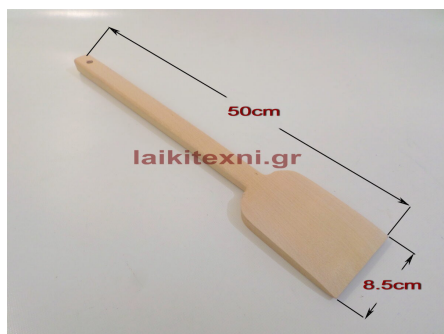

Σπάτουλα ξύλινη 90×8cm.

Σπάτουλα ξύλινη 90×8cm.

Ξύλο οξιάς.

Πλάτος παλάμης	8cm
Συνολικό μήκος	90cm

Σπάτουλα ξύλινη 90×8cm.

Ξύλο οξιάς.

Πλάτος παλάμης	8cm
Συνολικό μήκος	90cm

[Διαβάστε Περισσότερα](#)

ΚΩΔΙΚΟΣ: 111-5

Τιμή: €15.00

Σπάτουλα ξύλινη 70×8cm.

Σπάτουλα ξύλινη 70×8cm.

Ξύλο οξιάς.

Πλάτος παλάμης	8cm
Συνολικό μήκος	70cm

Σπάτουλα ξύλινη 70×8cm.

Ξύλο οξιάς.

Πλάτος παλάμης	8cm
Συνολικό μήκος	70cm

[Διαβάστε Περισσότερα](#)

ΚΩΔΙΚΟΣ: 111-2

Τιμή: €12.00

Σπάτουλα ξύλινη 50x8.5cm.

Σπάτουλα ξύλινη 50x8.5cm.

Ξύλο οξιάς.

Πλάτος παλάμης	8.5cm
Συνολικό μήκος	50cm