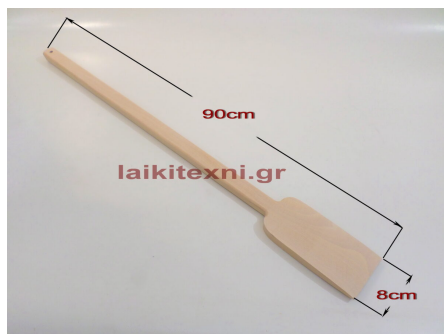

Ανοξείδωτος με ξύλινη λαβή.

Συνολικό μήκος 1.2m.

Ταράχτης Αναδευτήρας γάλακτος τυροκομίας 1.2m.

Ανοξείδωτος με ξύλινη λαβή.

Συνολικό μήκος 1.2m.

[Διαβάστε Περισσότερα](#)

ΚΩΔΙΚΟΣ: 325-2

Τιμή: €25.00

Σπάτουλα ξύλινη 90×8cm.

Σπάτουλα ξύλινη 90×8cm.

Ξύλο οξιάς.

Πλάτος παλάμης	8cm
Συνολικό μήκος	90cm

Σπάτουλα ξύλινη 90×8cm.

Ξύλο οξιάς.

Πλάτος παλάμης	8cm
Συνολικό μήκος	90cm

[Διαβάστε Περισσότερα](#)