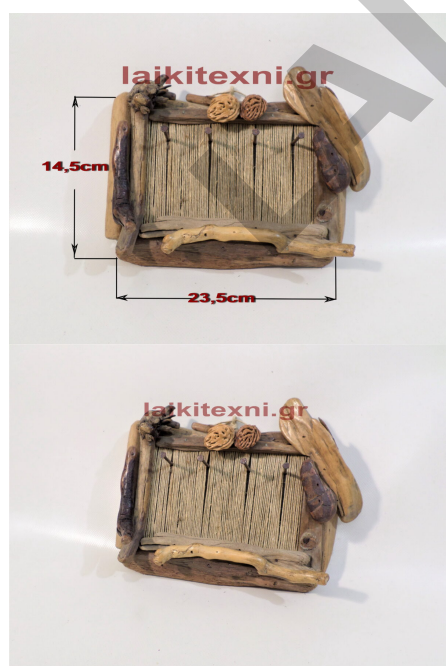

ΚΩΔΙΚΟΣ: 283

Τιμή: €60.00

Εφημεριδοθήκη.

Εφημεριδοθήκη.

Πλάτος 38cm

Ύψος 31.5cm

Εφημεριδοθήκη.

Πλάτος 38cm

Ύψος 31.5cm

[Διαβάστε Περισσότερα](#)

ΚΩΔΙΚΟΣ: 691-33

Τιμή: €40.00

Ξύλινη θήκη για μπουκάλι.

Ξύλινη θήκη για μπουκάλι.

Πλάτος	13cm
Ύψος	34.5cm

Ξύλινη θήκη για μπουκάλι.

Πλάτος	13cm
Ύψος	34.5cm

[Διαβάστε Περισσότερα](#)

ΚΩΔΙΚΟΣ: 691-32

Τιμή: €35.00

Ξύλινη κλειδοθήκη τοίχου χειροποίητη.

Ξύλινη κλειδοθήκη τοίχου χειροποίητη.

Πλάτος	23.5cm
Ύψος	14.5cm

Ξύλινη κλειδοθήκη τοίχου χειροποίητη.

Πλάτος	23.5cm
Ύψος	14.5cm

[Διαβάστε Περισσότερα](#)

ΚΩΔΙΚΟΣ: 691-31

Τιμή: €22.00

Ξύλινη κλειδοθήκη τοίχου χειροποίητη.

Ξύλινη κλειδοθήκη τοίχου χειροποίητη.

Πλάτος	22cm
Ύψος	15.5cm

Ξύλινη κλειδοθήκη τοίχου χειροποίητη.