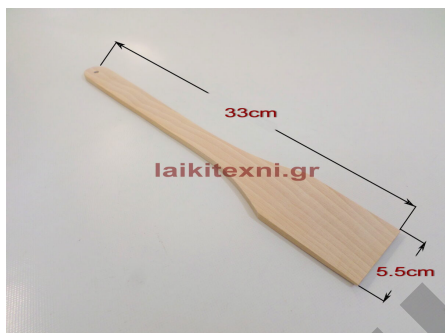

Σπάτουλα ξύλινη 33x5.5cm.

Σπάτουλα ξύλινη 33x5.5cm.

Ξύλο οξιάς.

Πλάτος παλάμης	5.5cm
Συνολικό μήκος	33 cm

Σπάτουλα ξύλινη 33x5.5cm.

Ξύλο οξιάς.

Πλάτος παλάμης	5.5cm
Συνολικό μήκος	33 cm

[Διαβάστε Περισσότερα](#)

ΚΩΔΙΚΟΣ: 111

Τιμή: €1.50