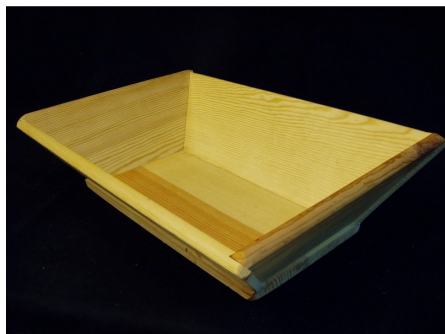

Για ζύμωμα, άνοιγμα φύλλου ή σερβίρισμα.

Διάμετρος 40cm.

Πλαστήρι ξύλινο No. 40.

Ξύλο πεύκου.

Για ζύμωμα, άνοιγμα φύλλου ή σερβίρισμα.

[Διαβάστε Περισσότερα](#)

ΚΩΔΙΚΟΣ: 112-3

Τιμή: €17.00

Πινακωτή ξύλινη 1 θέση.

Πινακωτή ξύλινη 1 θέση.

Χειροποίητη, παραδοσιακή.

Πλάτος 20cm

Μήκος 20cm

Ύψος 12cm

Πινακωτή ξύλινη 1 θέση.

Χειροποίητη, παραδοσιακή.

[Διαβάστε Περισσότερα](#)

ΚΩΔΙΚΟΣ: 113-1

Τιμή: €6.00

Σκάφη ξύλινη 55cm.

Σκάφη ξύλινη 55cm.

Μήκος	55cm
Πλάτος	35cm
Ύψος	13cm

Σκάφη ξύλινη 55cm.

[Διαβάστε Περισσότερα](#)