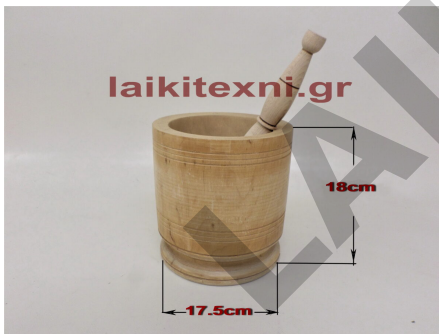

Γουδί ξύλινο με διάμετρο 19.5cm.

Γουδί ξύλινο με διάμετρο 19.5cm.

Χειροποίητο.

Ύψος	18.5cm
Εξωτερική διάμετρος	19.5cm
Μήκος γουδόχερου	26cm

Γουδί ξύλινο με διάμετρο 19.5cm.

Χειροποίητο.

Σημείωση: Γεμίστε με ελαιόλαδο για 24 ώρες πριν την πρώτη χρήση . Επίσης αποφύγετε το πλύσιμο με νερό και απορρυπαντικά.

[Διαβάστε Περισσότερα](#)

ΚΩΔΙΚΟΣ: 690-6

Τιμή: €30.00

Γουδί ξύλινο με διάμετρο 19cm.

Γουδί ξύλινο με διάμετρο 19.5cm.

Χειροποίητο.

Ύψος	18cm
Εξωτερική διάμετρος	19cm
Μήκος γουδόχερου	26cm

Γουδί ξύλινο με διάμετρο 19cm.

Χειροποίητο.

Σημείωση: Γεμίστε με ελαιόλαδο για 24 ώρες πριν την πρώτη χρήση . Επίσης αποφύγετε το πλύσιμο με νερό και απορρυπαντικά.

[Διαβάστε Περισσότερα](#)

ΚΩΔΙΚΟΣ: 690-5

Τιμή: €27.00

Γουδί ξύλινο με διάμετρο 17.5cm.

Γουδί ξύλινο με διάμετρο 17.5cm.

Χειροποίητο.

Ύψος	18cm
Εξωτερική διάμετρος	17.5cm
Μήκος γουδόχερου	26cm

Γουδί ξύλινο με διάμετρο 17.5cm.

Χειροποίητο.

Σημείωση: Γεμίστε με ελαιόλαδο για 24 ώρες πριν την πρώτη χρήση . Επίσης αποφύγετε το πλύσιμο με νερό και απορρυπαντικά.