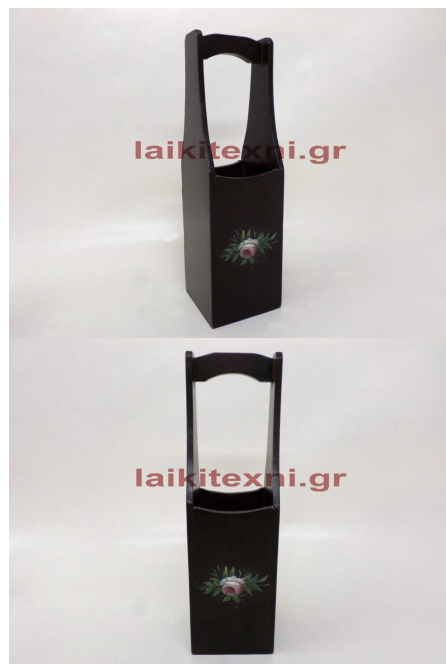

Ξύλινο κουτί 18.5 cm.

Μήκος	18.5cm
Πλάτος	17.5cm

Ύψος

7cm

[Διαβάστε Περισσότερα](#)

ΚΩΔΙΚΟΣ: 697-11

Τιμή: €14.00

Ξύλινο κουτί 15cm.

Ξύλινο κουτί 15cm.

Μήκος	15cm
Πλάτος	10.5cm
Ύψος	10.5cm

Ξύλινο κουτί 15cm.

Μήκος	15cm
Πλάτος	10.5cm
Ύψος	10.5cm

[Διαβάστε Περισσότερα](#)

ΚΩΔΙΚΟΣ: 697-10

Τιμή: €12.00

Μαύρη ξύλινη θήκη για μπουκάλι.

Μαύρη ξύλινη θήκη για μπουκάλι.

Πλάτος	10cm
Μήκος	10cm
Ύψος	35.5cm

Μαύρη ξύλινη θήκη για μπουκάλι.

Πλάτος	10cm
Μήκος	10cm
Ύψος	35.5cm

[Διαβάστε Περισσότερα](#)

ΚΩΔΙΚΟΣ: 697-8

Τιμή: €15.00

Ξύλινη κρεμάστρα.

Ξύλινη κρεμάστρα.

Μήκος	18cm
Ύψος	9.5cm

Ξύλινη κρεμάστρα.

Μήκος	18cm
Ύψος	9.5cm

[Διαβάστε Περισσότερα](#)

ΚΩΔΙΚΟΣ: 697-6

Τιμή: €15.00

Ξύλινος δίσκος.