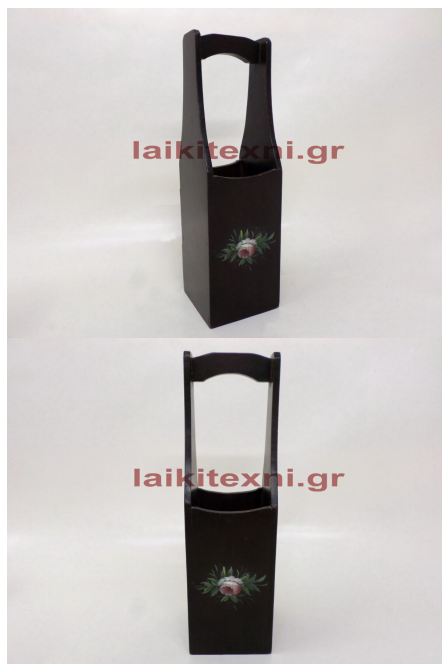

## Ξύλινη κρεμάστρα.

Ξύλινη κρεμάστρα.

<b>Μήκος</b>	18cm
<b>Ύψος</b>	9.5cm

Ξύλινη κρεμάστρα.

<b>Μήκος</b>	18cm
<b>Ύψος</b>	9.5cm

[Διαβάστε Περισσότερα](#)

**ΚΩΔΙΚΟΣ:** 697-6

**Τιμή:** €15.00

## Ξύλινος δίσκος.

Ξύλινος δίσκος.

<b>Μήκος</b>	33cm
<b>Πλάτος</b>	23cm
<b>Ύψος</b>	5cm

Ξύλινος δίσκος.

<b>Μήκος</b>	33cm
<b>Πλάτος</b>	23cm
<b>Ύψος</b>	5cm

[Διαβάστε Περισσότερα](#)

**ΚΩΔΙΚΟΣ:** 697-7

**Τιμή:** €20.00