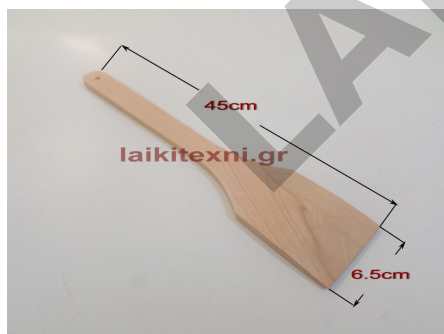

Σπάτουλα ξύλινη 45x6.5cm.

Σπάτουλα ξύλινη 45x6.5cm.

Ξύλο οξιάς.

Πλάτος παλάμης	6.5cm
Συνολικό μήκος	45cm

Σπάτουλα ξύλινη 45x6.5cm.

Ξύλο οξιάς.

Πλάτος παλάμης	6.5cm
Συνολικό μήκος	45cm

[Διαβάστε Περισσότερα](#)

ΚΩΔΙΚΟΣ: 111-4

Τιμή: €5.00