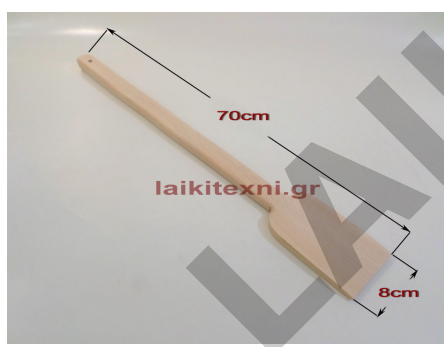

Σπάτουλα ξύλινη 70×8cm.

Σπάτουλα ξύλινη 70×8cm.

Ξύλο οξιάς.

Πλάτος παλάμης	8cm
Συνολικό μήκος	70cm

Σπάτουλα ξύλινη 70×8cm.

Ξύλο οξιάς.

Πλάτος παλάμης	8cm
Συνολικό μήκος	70cm

[Διαβάστε Περισσότερα](#)

ΚΩΔΙΚΟΣ: 111-2

Τιμή: €12.00