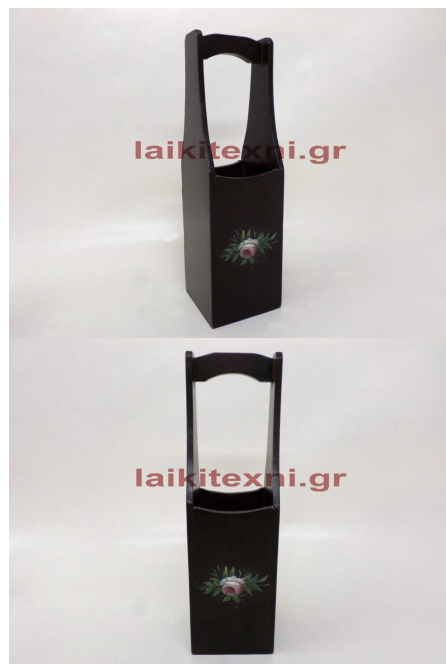

Μαύρη ξύλινη θήκη για μπουκάλι.

Μαύρη ξύλινη θήκη για μπουκάλι.

Πλάτος	10cm
Μήκος	10cm
Ύψος	35.5cm

Μαύρη ξύλινη θήκη για μπουκάλι.

Πλάτος	10cm
Μήκος	10cm
Ύψος	35.5cm

[Διαβάστε Περισσότερα](#)

ΚΩΔΙΚΟΣ: 697-8

Τιμή: €15.00