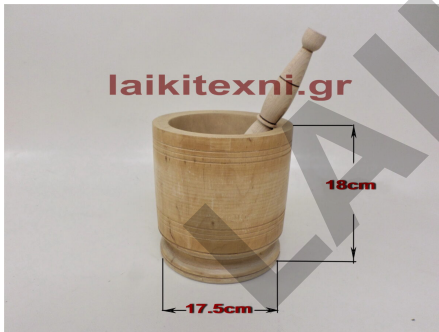

## Γουδί ξύλινο με διάμετρο 19.5cm.

Γουδί ξύλινο με διάμετρο 19.5cm.

Χειροποίητο.

Ύψος	18.5cm
Εξωτερική διάμετρος	19.5cm
Μήκος γουδόχερου	26cm

Γουδί ξύλινο με διάμετρο 19.5cm.

Χειροποίητο.

Σημείωση: Γεμίστε με ελαιόλαδο για 24 ώρες πριν την πρώτη χρήση . Επίσης αποφύγετε το πλύσιμο με νερό και απορρυπαντικά.

## Γουδί ξύλινο με διάμετρο 19cm.

Γουδί ξύλινο με διάμετρο 19.5cm.

Χειροποίητο.

Ύψος	18cm
Εξωτερική διάμετρος	19cm
Μήκος γουδόχερου	26cm

Γουδί ξύλινο με διάμετρο 19cm.

Χειροποίητο.

Σημείωση: Γεμίστε με ελαιόλαδο για 24 ώρες πριν την πρώτη χρήση . Επίσης αποφύγετε το πλύσιμο με νερό και απορρυπαντικά.

## Γουδί ξύλινο με διάμετρο 17.5cm.

Γουδί ξύλινο με διάμετρο 17.5cm.

Χειροποίητο.

Ύψος	18cm
Εξωτερική διάμετρος	17.5cm
Μήκος γουδόχερου	26cm

Γουδί ξύλινο με διάμετρο 17.5cm.

Χειροποίητο.

Σημείωση: Γεμίστε με ελαιόλαδο για 24 ώρες πριν την πρώτη χρήση . Επίσης αποφύγετε το πλύσιμο με νερό και απορρυπαντικά.