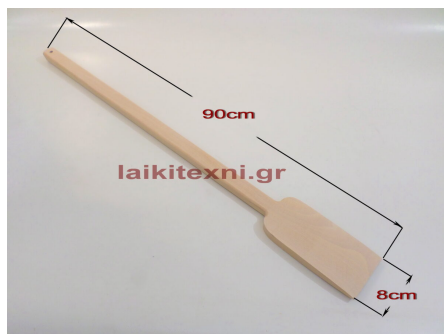

Σπάτουλα ξύλινη 90×8cm.

Σπάτουλα ξύλινη 90×8cm.

Ξύλο οξιάς.

Πλάτος παλάμης	8cm
Συνολικό μήκος	90cm

Σπάτουλα ξύλινη 90×8cm.

Ξύλο οξιάς.

Πλάτος παλάμης	8cm
Συνολικό μήκος	90cm

[Διαβάστε Περισσότερα](#)

ΚΩΔΙΚΟΣ: 111-5

Τιμή: €15.00