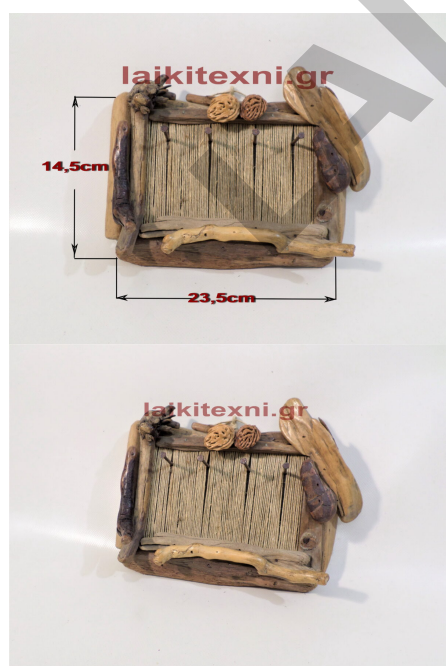

Χειροποίητα από μασίφ ξύλο οξιάς.

Διάσταση παλάμης 22,5 x 17cm.

Για το ξάσιμο ή λανάρισμα του μαλλιού.

[Διαβάστε Περισσότερα](#)

**ΚΩΔΙΚΟΣ:** 283

**Τιμή:** €60.00

## Εφημεριδοθήκη.

Εφημεριδοθήκη.

<b>Πλάτος</b>	38cm
<b>Ύψος</b>	31.5cm

Εφημεριδοθήκη.

<b>Πλάτος</b>	38cm
<b>Ύψος</b>	31.5cm

[Διαβάστε Περισσότερα](#)

**ΚΩΔΙΚΟΣ:** 691-33

**Τιμή:** €40.00

## Ξύλινη θήκη για μπουκάλι.

Ξύλινη θήκη για μπουκάλι.

Πλάτος	13cm
Ύψος	34.5cm

Ξύλινη θήκη για μπουκάλι.

Πλάτος	13cm
Ύψος	34.5cm

[Διαβάστε Περισσότερα](#)

**ΚΩΔΙΚΟΣ:** 691-32

**Τιμή:** €35.00

## Ξύλινη κλειδοθήκη τοίχου χειροποίητη.

Ξύλινη κλειδοθήκη τοίχου χειροποίητη.

Πλάτος	23.5cm
Ύψος	14.5cm

Ξύλινη κλειδοθήκη τοίχου χειροποίητη.

Πλάτος	23.5cm
Ύψος	14.5cm

[Διαβάστε Περισσότερα](#)

**ΚΩΔΙΚΟΣ:** 691-31