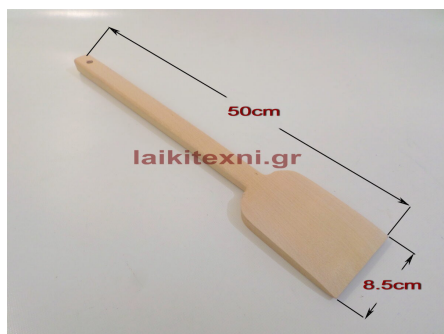

## Σπάτουλα ξύλινη 90×8cm.

Σπάτουλα ξύλινη 90×8cm.

Ξύλο οξιάς.

Πλάτος παλάμης	8cm
Συνολικό μήκος	90cm

Σπάτουλα ξύλινη 90×8cm.

Ξύλο οξιάς.

Πλάτος παλάμης	8cm
Συνολικό μήκος	90cm

[Διαβάστε Περισσότερα](#)

## Σπάτουλα ξύλινη 70×8cm.

Σπάτουλα ξύλινη 70×8cm.

Ξύλο οξιάς.

Πλάτος παλάμης	8cm
Συνολικό μήκος	70cm

Σπάτουλα ξύλινη 70×8cm.

Ξύλο οξιάς.

Πλάτος παλάμης	8cm
Συνολικό μήκος	70cm

[Διαβάστε Περισσότερα](#)

## Σπάτουλα ξύλινη 50x8.5cm.

Σπάτουλα ξύλινη 50x8.5cm.

Ξύλο οξιάς.

Πλάτος παλάμης	8.5cm
Συνολικό μήκος	50cm

Σπάτουλα ξύλινη 50x8.5cm.

Ξύλο οξιάς.

Πλάτος παλάμης	8.5cm
Συνολικό μήκος	50cm

[Διαβάστε Περισσότερα](#)