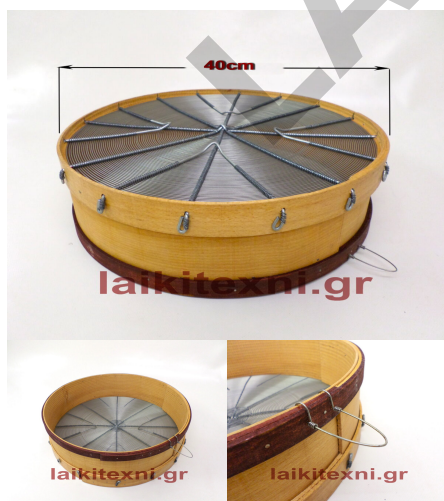

Ιδανικό κοσκίνισμα για το σιτάρι και τις σταφίδες.

Διάμετρος 40cm.

Χειροποίητο εξαιρετικής κατασκευής.

[Διαβάστε Περισσότερα](#)

**ΚΩΔΙΚΟΣ:** 117

**Τιμή:** €60.00