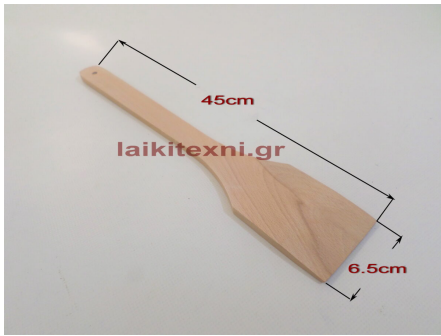

Σπάτουλα ξύλινη 45×6.5cm.

Σπάτουλα ξύλινη 45×6.5cm.

Ξύλο οξιάς.

Πλάτος παλάμης	6.5cm
Συνολικό μήκος	45cm

Σπάτουλα ξύλινη 45×6.5cm.

Ξύλο οξιάς.

Πλάτος παλάμης	6.5cm
Συνολικό μήκος	45cm

[Διαβάστε Περισσότερα](#)

ΚΩΔΙΚΟΣ: 111-4

Τιμή: €5.00