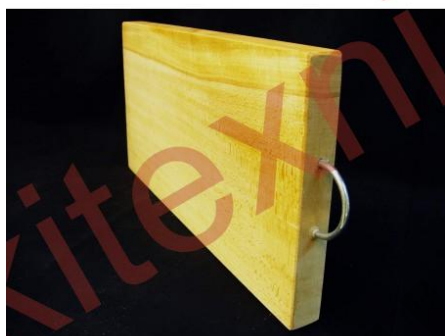

Για άνοιγμα φύλλου.

[Διαβάστε Περισσότερα](#)

**ΚΩΔΙΚΟΣ: 145**

Τιμή: €3.00

## Ξύλο κοπής 25 x 50

Ξύλο κοπής από οξιά μασίφ με διαστάσεις 25 x 50 x 4 εκατοστά πάχος.

[Διαβάστε Περισσότερα](#)

**ΚΩΔΙΚΟΣ:** 146

**Τιμή:** €25.00