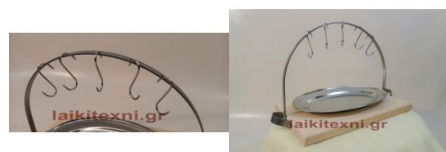

## Ξύλο κοπής σερβιρίσματος.

Ξύλο κοπής σερβιρίσματος.

Λαβές ανοξείδωτες.

**Μήκος** 34cm

**Πλάτος** 23cm

Ξύλο κοπής σερβιρίσματος.

Λαβές ανοξείδωτες.

**Μήκος** 34cm

**Πλάτος** 23cm

[Διαβάστε Περισσότερα](#)

**ΚΩΔΙΚΟΣ:** 266

**Τιμή:** €9.00

## Πιατέλα ξύλινη σερβιρίσματος με γάντζους INOX.

Πιατέλα ξύλινη σερβιρίσματος με γάντζους INOX.

Ξύλο οξιιά.

Ανοξείδωτα μεταλλικά μέρη.

<b>Μήκος</b>	40cm
<b>Πλάτος</b>	23cm
<b>Ύψος</b>	27cm

Πιατέλα ξύλινη σερβιρίσματος με γάντζους INOX.