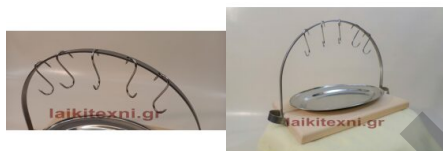

## Πιατέλα ξύλινη σερβιρίσματος με γάντζους INOX.

Πιατέλα ξύλινη σερβιρίσματος με γάντζους INOX.

Ξύλο οξιά.

Ανοξείδωτα μεταλλικά μέρη.

**Μήκος** 40cm

**Πλάτος** 23cm

**Ύψος** 27cm

Πιατέλα ξύλινη σερβιρίσματος με γάντζους INOX.