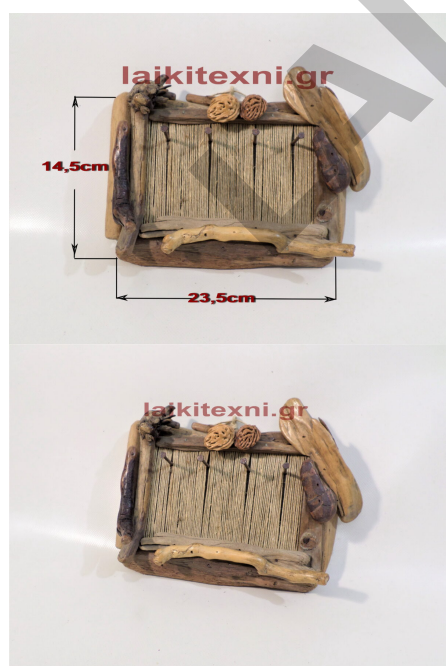

## Εφημεριδοθήκη.

Εφημεριδοθήκη.

**Πλάτος** 38cm

**Ύψος** 31.5cm

Εφημεριδοθήκη.

**Πλάτος** 38cm

**Ύψος** 31.5cm

[Διαβάστε Περισσότερα](#)

## Ξύλινη θήκη για μπουκάλι.

Ξύλινη θήκη για μπουκάλι.

Πλάτος	13cm
Ύψος	34.5cm

Ξύλινη θήκη για μπουκάλι.

Πλάτος	13cm
Ύψος	34.5cm

[Διαβάστε Περισσότερα](#)

**ΚΩΔΙΚΟΣ:** 691-32

**Τιμή:** €35.00

## Ξύλινη κλειδοθήκη τοίχου χειροποίητη.

Ξύλινη κλειδοθήκη τοίχου χειροποίητη.

Πλάτος	23.5cm
Ύψος	14.5cm

Ξύλινη κλειδοθήκη τοίχου χειροποίητη.

Πλάτος	23.5cm
Ύψος	14.5cm

[Διαβάστε Περισσότερα](#)

**ΚΩΔΙΚΟΣ:** 691-31

## Γουδί ξύλινο με διάμετρο 19.5cm.

Γουδί ξύλινο με διάμετρο 19.5cm.

Χειροποίητο.

Ύψος	18.5cm
Εξωτερική διάμετρος	19.5cm
Μήκος γουδόχερου	26cm

Γουδί ξύλινο με διάμετρο 19.5cm.

Χειροποίητο.

Σημείωση: Γεμίστε με ελαιόλαδο για 24 ώρες πριν την πρώτη χρήση . Επίσης αποφύγετε το πλύσιμο με νερό και απορρυπαντικά.