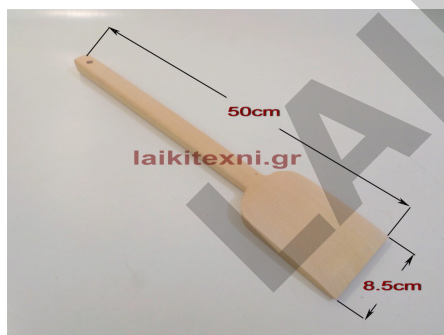

Σπάτουλα ξύλινη 50x8.5cm.

Σπάτουλα ξύλινη 50x8.5cm.

Ξύλο οξιάς.

Πλάτος παλάμης	8.5cm
Συνολικό μήκος	50cm

Σπάτουλα ξύλινη 50x8.5cm.

Ξύλο οξιάς.

Πλάτος παλάμης	8.5cm
Συνολικό μήκος	50cm

[Διαβάστε Περισσότερα](#)

ΚΩΔΙΚΟΣ: 111-3

Τιμή: €7.00