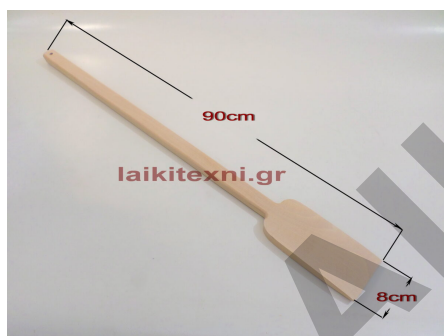

Σπάτουλα ξύλινη 90×8cm.

Σπάτουλα ξύλινη 90×8cm.

Ξύλο οξιάς.

Πλάτος παλάμης	8cm
Συνολικό μήκος	90cm

Σπάτουλα ξύλινη 90×8cm.

Ξύλο οξιάς.

Πλάτος παλάμης	8cm
Συνολικό μήκος	90cm

[Διαβάστε Περισσότερα](#)

ΚΩΔΙΚΟΣ: 111-5

Τιμή: €15.00