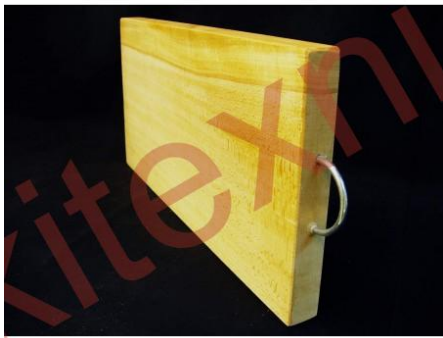

## Κουτάλα ξύλινη ίσια

Κουτάλα ξύλινη από οξιά με μήκος 38 εκατοστά.

[Διαβάστε Περισσότερα](#)

**ΚΩΔΙΚΟΣ:** 144

**Τιμή:** €3.00

## Πλάστης λεπτός 80cm.

Πλάστης λεπτός 80cm.

Ξύλο οξιάς για άνοιγμα φύλλου

Πλάστης λεπτός 80cm.

Ξύλο οξιάς για άνοιγμα φύλλου.

[Διαβάστε Περισσότερα](#)

**ΚΩΔΙΚΟΣ:** 145

**Τιμή:** €3.00

## Ξύλο κοπής 25 x 50

Ξύλο κοπής από οξιά μασίφ με διαστάσεις 25 x 50 x 4 εκατοστά πάχος.

[Διαβάστε Περισσότερα](#)

**ΚΩΔΙΚΟΣ:** 146

**Τιμή:** €17.00