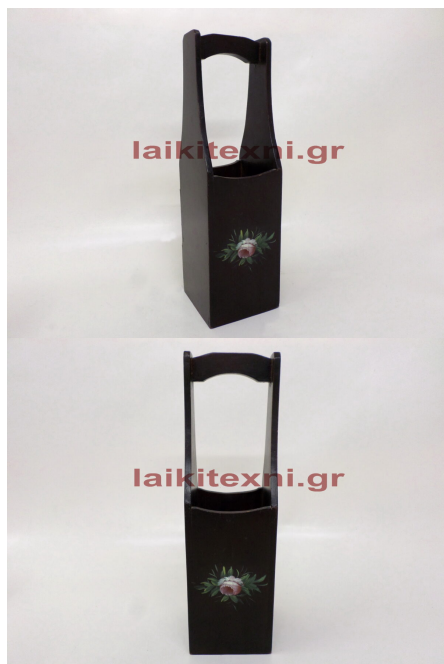

## Ξύλινη κρεμάστρα.

Ξύλινη κρεμάστρα.

<b>Μήκος</b>	18cm
<b>Ύψος</b>	9.5cm

Ξύλινη κρεμάστρα.

<b>Μήκος</b>	18cm
<b>Ύψος</b>	9.5cm

[Διαβάστε Περισσότερα](#)

**ΚΩΔΙΚΟΣ:** 697-6

**Τιμή:** €15.00

## Ξύλινος δίσκος.

Ξύλινος δίσκος.

<b>Μήκος</b>	33cm
<b>Πλάτος</b>	23cm
<b>Ύψος</b>	5cm

Ξύλινος δίσκος.

<b>Μήκος</b>	33cm
<b>Πλάτος</b>	23cm
<b>Ύψος</b>	5cm

[Διαβάστε Περισσότερα](#)

**ΚΩΔΙΚΟΣ:** 697-7

**Τιμή:** €20.00