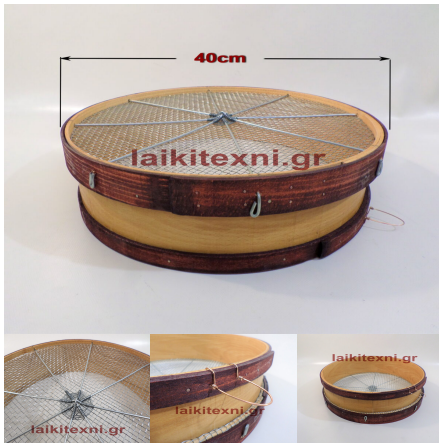

## Θρινάκι για το λίχνισμα των σιτηρών.

Θρινάκι για το λίχνισμα των σιτηρών.

Παραδοσιακό εργαλείο για το αλώνι.

Χειροποίητο από ξύλο οξιάς.

Διαστάσεις παλάμης 23cm χ 25cm.

Συνολικό μήκος 1,6m.

Θρινάκι για το λίχνισμα των σιτηρών.

Παραδοσιακό εργαλείο για το αλώνι.

Χειροποίητο από ξύλο οξιάς.

Διαστάσεις παλάμης 23cm χ 25cm.

Συνολικό μήκος 1,6m.

[Διαβάστε Περισσότερα](#)

**ΚΩΔΙΚΟΣ:** 234

**Τιμή:** €40.00