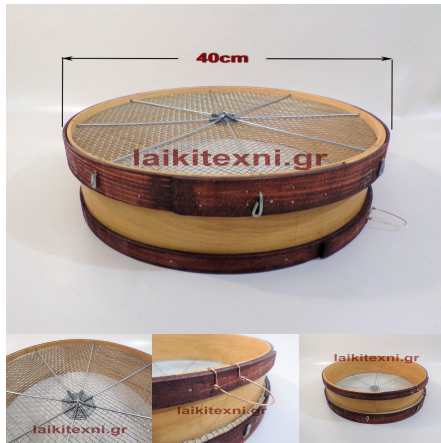

## Θρινάκι για το λίχνισμα των σιτηρών.

Θρινάκι για το λίχνισμα των σιτηρών.

Παραδοσιακό εργαλείο για το αλώνι.

Χειροποίητο από ξύλο οξιάς.

Διαστάσεις παλάμης 23cm χ 25cm.

Συνολικό μήκος 1,6m.

Θρινάκι για το λίχνισμα των σιτηρών.

Παραδοσιακό εργαλείο για το αλώνι.

Χειροποίητο από ξύλο οξιάς.

Διαστάσεις παλάμης 23cm χ 25cm.

Συνολικό μήκος 1,6m.

[Διαβάστε Περισσότερα](#)

**ΚΩΔΙΚΟΣ:** 234

**Τιμή:** €40.00