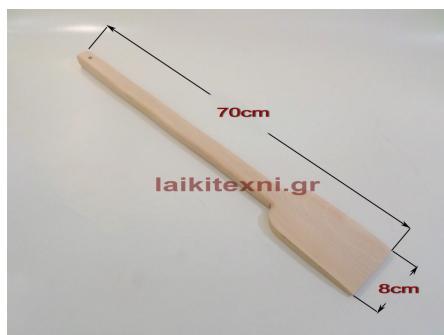

Σπάτουλα ξύλινη 70x8cm.

Σπάτουλα ξύλινη 70x8cm.

Ξύλο οξιάς.

Πλάτος παλάμης	8cm
Συνολικό μήκος	70cm

Σπάτουλα ξύλινη 70x8cm.

Ξύλο οξιάς.

Πλάτος παλάμης	8cm
Συνολικό μήκος	70cm

[Διαβάστε Περισσότερα](#)

ΚΩΔΙΚΟΣ: 111-2

Τιμή: €12.00