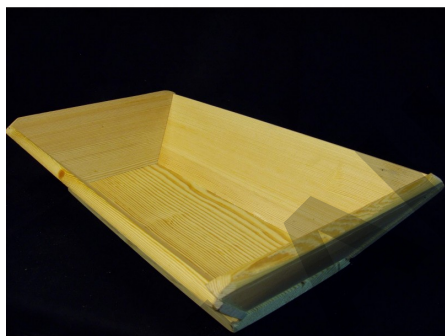

## Σκάφη ξύλινη 1.2 m.

Σκάφη ξύλινη 1.2 m.

<b>Μήκος</b>	1.2m
<b>Πλάτος</b>	40cm
<b>Ύψος</b>	13cm

Σκάφη ξύλινη 1.2 m.

[Διαβάστε Περισσότερα](#)

**ΚΩΔΙΚΟΣ:** 114-6

**Τιμή:** €80.00

## Σκάφη ξύλινη 1m.

Σκάφη ξύλινη 1m.

Μήκος	1m
Πλάτος	40cm
Ύψος	13cm

Σκάφη ξύλινη 1m.

[Διαβάστε Περισσότερα](#)

**ΚΩΔΙΚΟΣ:** 114-5

**Τιμή:** €70.00

## Σκάφη ξύλινη 80cm.

Σκάφη ξύλινη 80cm.

Μήκος	80cm
Πλάτος	38cm
Ύψος	13cm

Σκάφη ξύλινη 80cm.

[Διαβάστε Περισσότερα](#)

**ΚΩΔΙΚΟΣ:** 114-3

**Τιμή:** €50.00