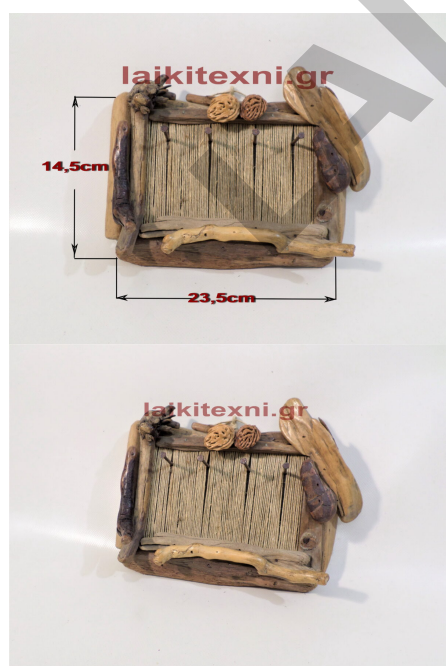

## Εφημεριδοθήκη.

Εφημεριδοθήκη.

**Πλάτος** 38cm

**Ύψος** 31.5cm

Εφημεριδοθήκη.

**Πλάτος** 38cm

**Ύψος** 31.5cm

[Διαβάστε Περισσότερα](#)

## Ξύλινη θήκη για μπουκάλι.

Ξύλινη θήκη για μπουκάλι.

Πλάτος	13cm
Ύψος	34.5cm

Ξύλινη θήκη για μπουκάλι.

Πλάτος	13cm
Ύψος	34.5cm

[Διαβάστε Περισσότερα](#)

**ΚΩΔΙΚΟΣ:** 691-32

**Τιμή:** €35.00

## Ξύλινη κλειδοθήκη τοίχου χειροποίητη.

Ξύλινη κλειδοθήκη τοίχου χειροποίητη.

Πλάτος	23.5cm
Ύψος	14.5cm

Ξύλινη κλειδοθήκη τοίχου χειροποίητη.

Πλάτος	23.5cm
Ύψος	14.5cm

[Διαβάστε Περισσότερα](#)

**ΚΩΔΙΚΟΣ:** 691-31