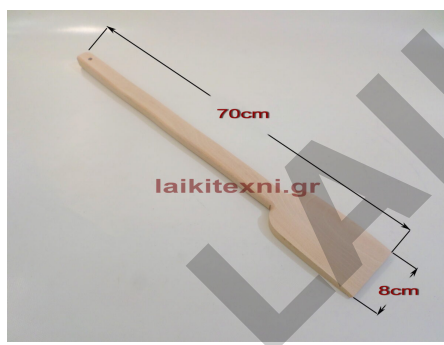

Σπάτουλα ξύλινη 70×8cm.

Σπάτουλα ξύλινη 70×8cm.

Ξύλο οξιάς.

Πλάτος παλάμης	8cm
Συνολικό μήκος	70cm

Σπάτουλα ξύλινη 70×8cm.

Ξύλο οξιάς.

Πλάτος παλάμης	8cm
Συνολικό μήκος	70cm

[Διαβάστε Περισσότερα](#)

ΚΩΔΙΚΟΣ: 111-2

Τιμή: €12.00