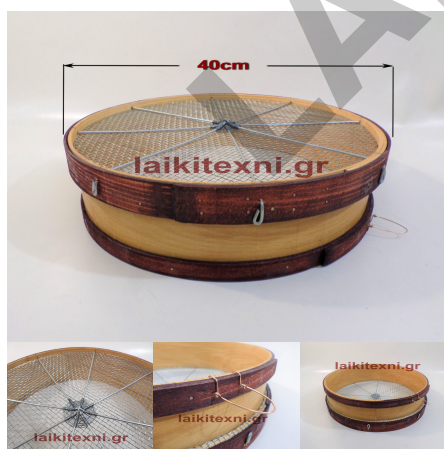

## Θρινάκι για το λίχνισμα των σιτηρών.

Θρινάκι για το λίχνισμα των σιτηρών.

Παραδοσιακό εργαλείο για το αλώνι.

Χειροποίητο από ξύλο οξιάς.

Διαστάσεις παλάμης 23cm χ 25cm.

Συνολικό μήκος 1,6m.

Θρινάκι για το λίχνισμα των σιτηρών.

Παραδοσιακό εργαλείο για το αλώνι.

Χειροποίητο από ξύλο οξιάς.

Διαστάσεις παλάμης 23cm χ 25cm.

Συνολικό μήκος 1,6m.

[Διαβάστε Περισσότερα](#)

**ΚΩΔΙΚΟΣ:** 234

**Τιμή:** €40.00